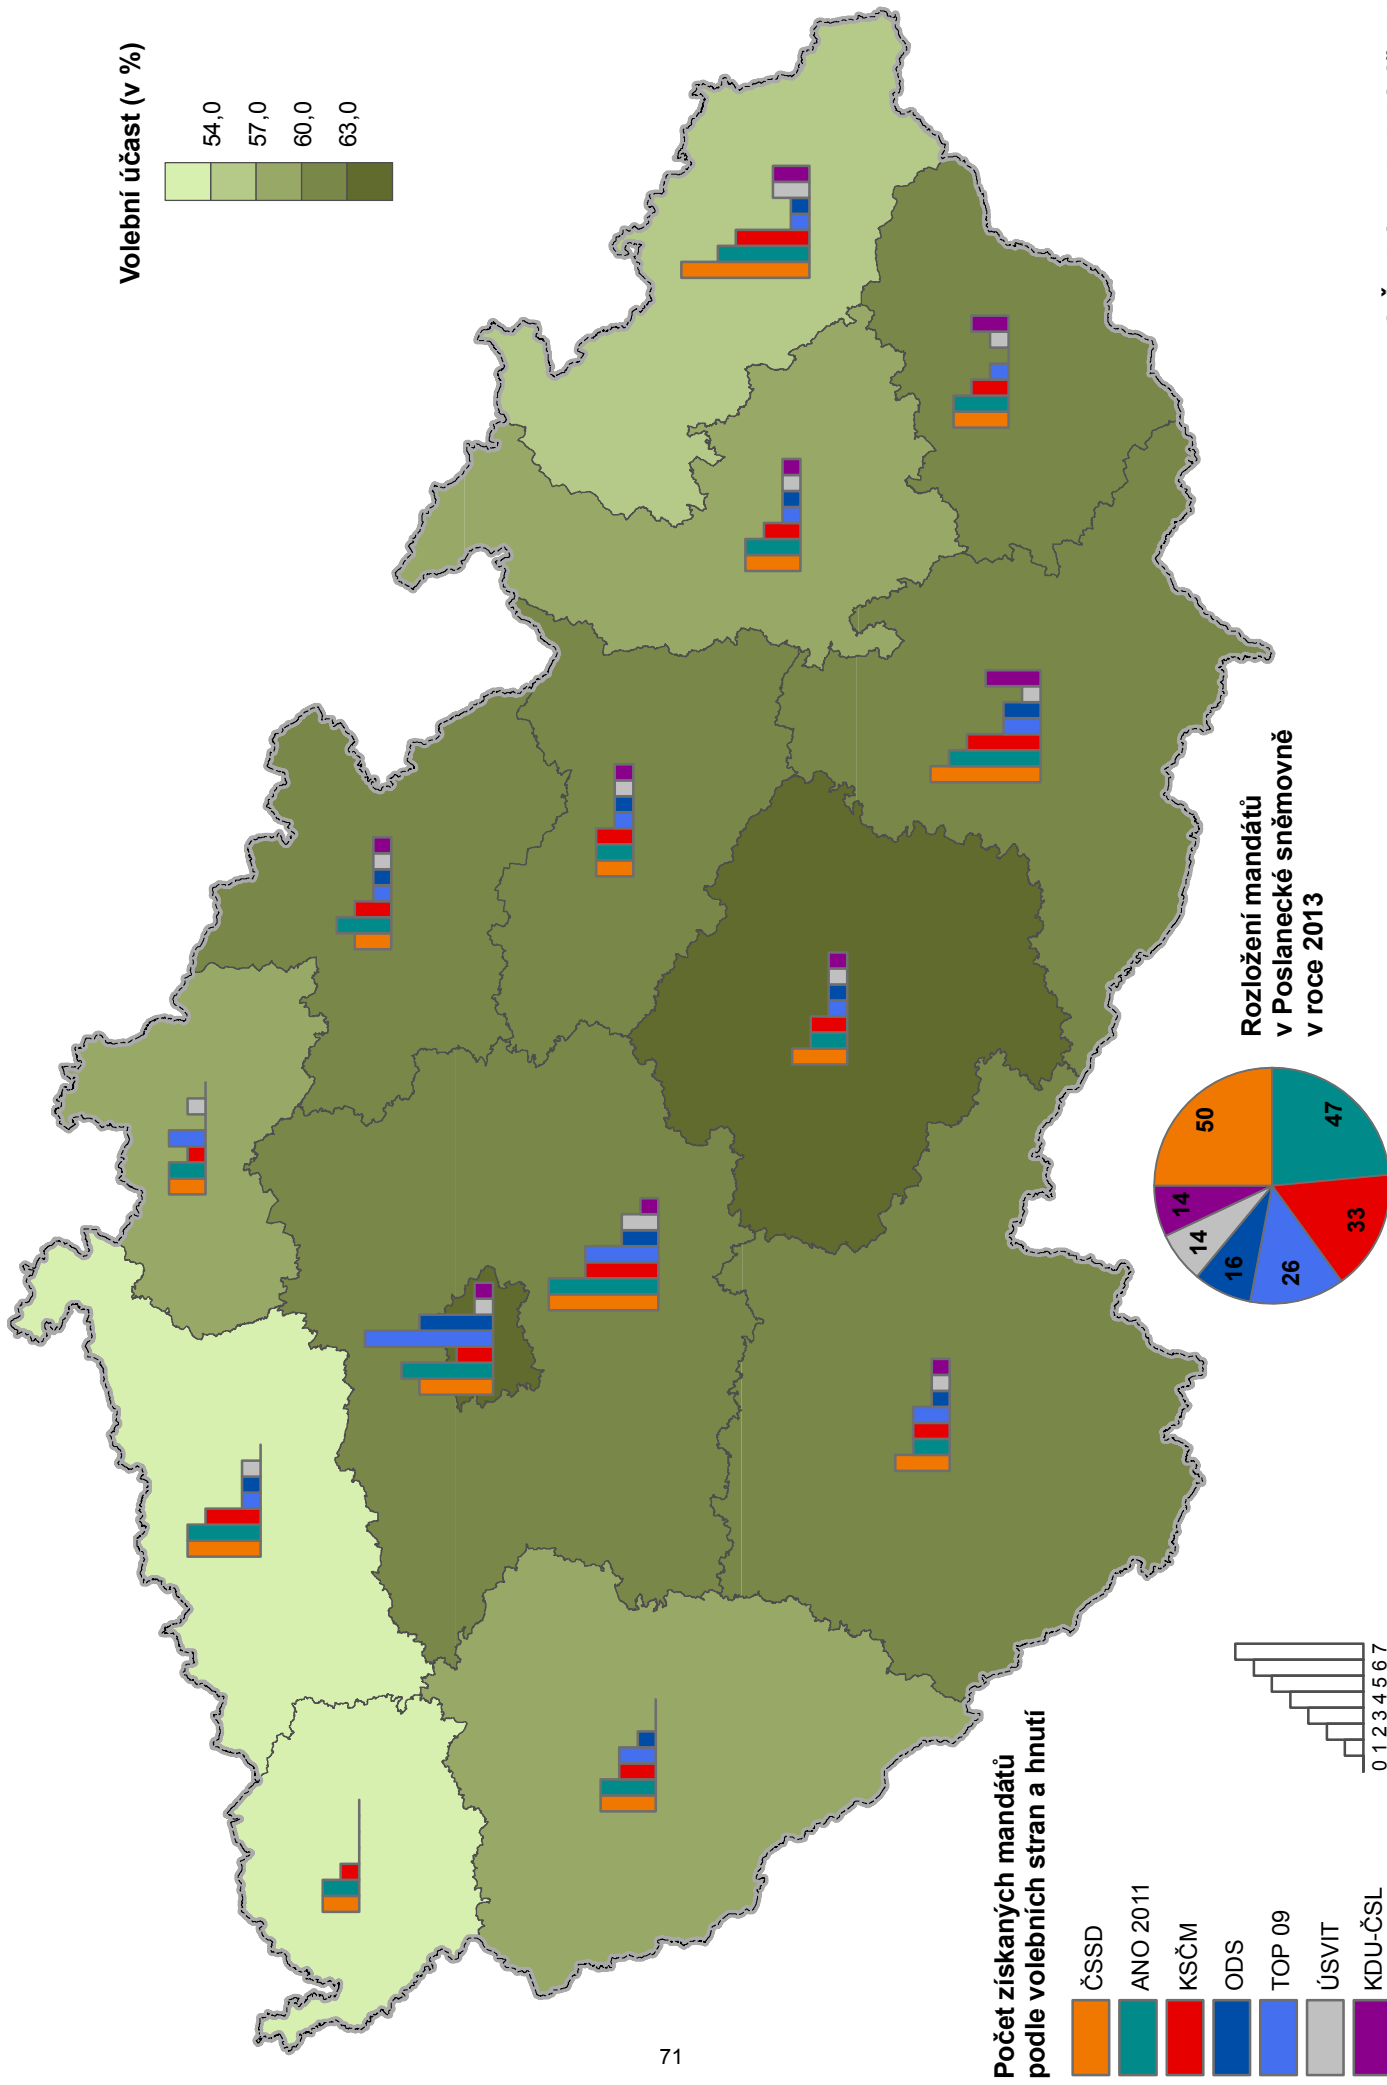

Volební účast a rozdělení mandátů v krajích podle výsledků voleb do PS PČR v roce 2013

VOLBY DO POSLANECKÉ SNĚMOVNY PARLAMENTU ČR 25.10. - 26.10.2013

Abecední seznam zvolených poslanců

Příloha č. 1

Poř. číslo	Příjmení, jméno, tituly	Věk	Navrhující strana	Volební kraj
1	Adam Petr Mgr.	31	Úsvit	Jihomoravský
2	Adam Vojtěch MUDr.	63	KSČM	Jihomoravský
3	Adamec Ivan Mgr.	53	ODS	Královéhradecký
4	Adámek František Bc.	58	ČSSD	Hl. m. Praha
5	Adamová Markéta Ing.	29	TOP 09	Hl. m. Praha
6	Andrle Sylor Augustin Karel PaedDr. Mgr.	67	Úsvit	Pardubický
7	Antonín Pavel MUDr.	51	ČSSD	Vysočina
8	Aulická Jírovcová Hana Ing.	32	KSČM	Ústecký
9	Babiš Andrej Ing.	59	ANO 2011	Hl. m. Praha
10	Babiš Miloš	53	ANO 2011	Středočeský
11	Bačiak Miloslav doc. RNDr. Ph.D.	60	ANO 2011	Vysočina
12	Balaštíková Margita	46	ANO 2011	Zlínský
13	Bartošek Jan Ing.	41	KDU-ČSL	Jihočeský
14	Bebarová Rujbrová Zuzka JUDr.	62	KSČM	Jihomoravský
15	Běhounek Jiří MUDr.	61	ČSSD	Vysočina
16	Bělobrádek Pavel MVDr. Ph.D., MPA	36	KDU-ČSL	Královéhradecký
17	Benda Marek	44	ODS	Hl. m. Praha
18	Bendl Petr Ing.	47	ODS	Středočeský
19	Benešik Ondřej Mgr.	37	KDU-ČSL	Zlínský
20	Benešová Marie Mgr.	65	ČSSD	Ústecký
21	Berdychová Martina Mgr.	42	ANO 2011	Královéhradecký
22	Berkovec Stanislav Mgr.	57	ANO 2011	Středočeský
23	Bezecný Zdeněk Mgr. Ph.D.	41	TOP 09	Jihočeský
24	Beznoska Adolf Ing.	51	ODS	Středočeský
25	Birke Jan	44	ČSSD	Královéhradecký
26	Blažek Pavel JUDr. Ph.D.	44	ODS	Jihomoravský
27	Böhnisch Robin PhDr.	36	ČSSD	Královéhradecký
28	Borka Jaroslav Mgr.	61	KSČM	Karlovarský
29	Brabec Richard Mgr.	47	ANO 2011	Ústecký
30	Brázdil Milan MUDr.	50	ANO 2011	Olomoucký
31	Černochoch Marek	44	Úsvit	Středočeský
32	Černochochová Jana Mgr.	40	ODS	Hl. m. Praha
33	Černý Alexander RSDr.	60	KSČM	Olomoucký
34	Černý Karel	48	ČSSD	Vysočina
35	Čihák Pavel Ing.	53	ANO 2011	Středočeský
36	Číp René Ing.	38	KSČM	Moravskoslezský
37	Dobešová Ivana PaedDr.	53	ANO 2011	Středočeský
38	Dolejš Jiří Ing.	52	KSČM	Hl. m. Praha
39	Dolejš Richard	43	ČSSD	Středočeský
40	Faltýnek Jaroslav Ing.	51	ANO 2011	Olomoucký
41	Farský Jan Mgr.	34	TOP 09	Liberecký
42	Fiala Petr prof. PhDr. Ph.D., LL.M.	49	ODS	Jihomoravský
43	Fiala Radim Ing.	44	Úsvit	Olomoucký
44	Fiedler Karel Ing.	51	Úsvit	Moravskoslezský
45	Fichtner Matěj PhDr. Ing. MBA	29	ANO 2011	Hl. m. Praha
46	Filip Vojtěch JUDr.	58	KSČM	Jihočeský
47	Fischerová Jana Ing. CSc.	58	ODS	Vysočina
48	Foldyna Jaroslav	53	ČSSD	Ústecký
49	Gabal Ivan PhDr.	62	KDU-ČSL	Středočeský
50	Gazdík Petr Mgr.	39	TOP 09	Zlínský
51	Grebeníček Miroslav doc. PhDr. CSc.	66	KSČM	Jihomoravský