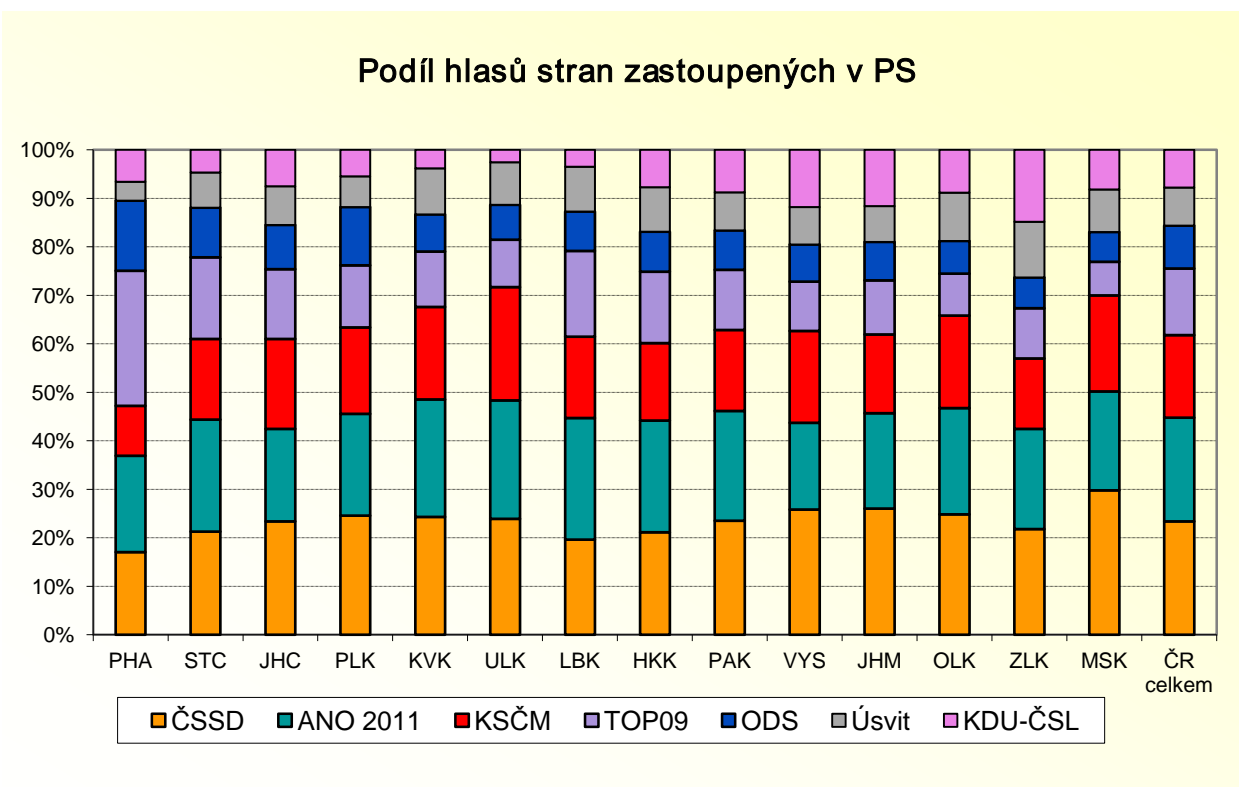

VOLBY DO POSLANECKÉ SNĚMOVNY PARLAMENTU ČR 25.10 - 26.10.2013

Graf č. 2 Získané hlasy a mandáty pro strany v krajích ČR