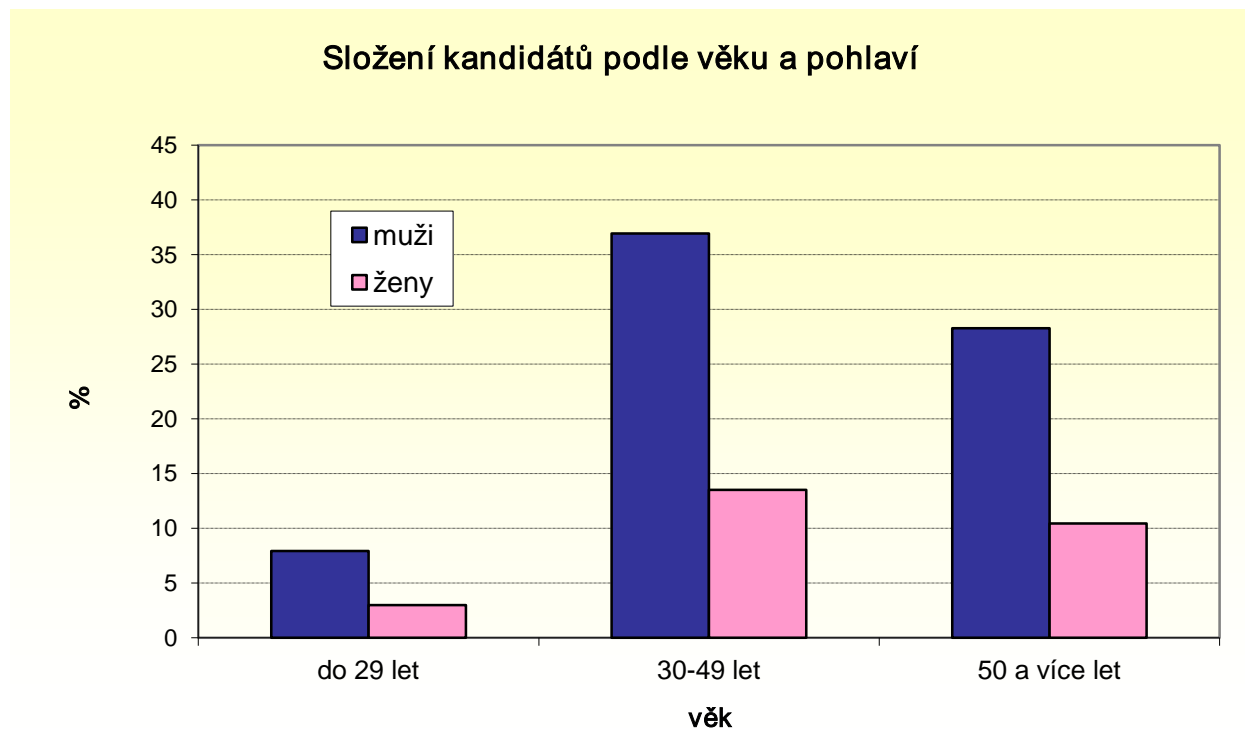

VOLBY DO POSLANECKÉ SNĚMOVNY PARLAMENTU ČR 25.10 - 26.10.2013

Graf č. 3 Kandidáti a poslanci dle věku a pohlaví