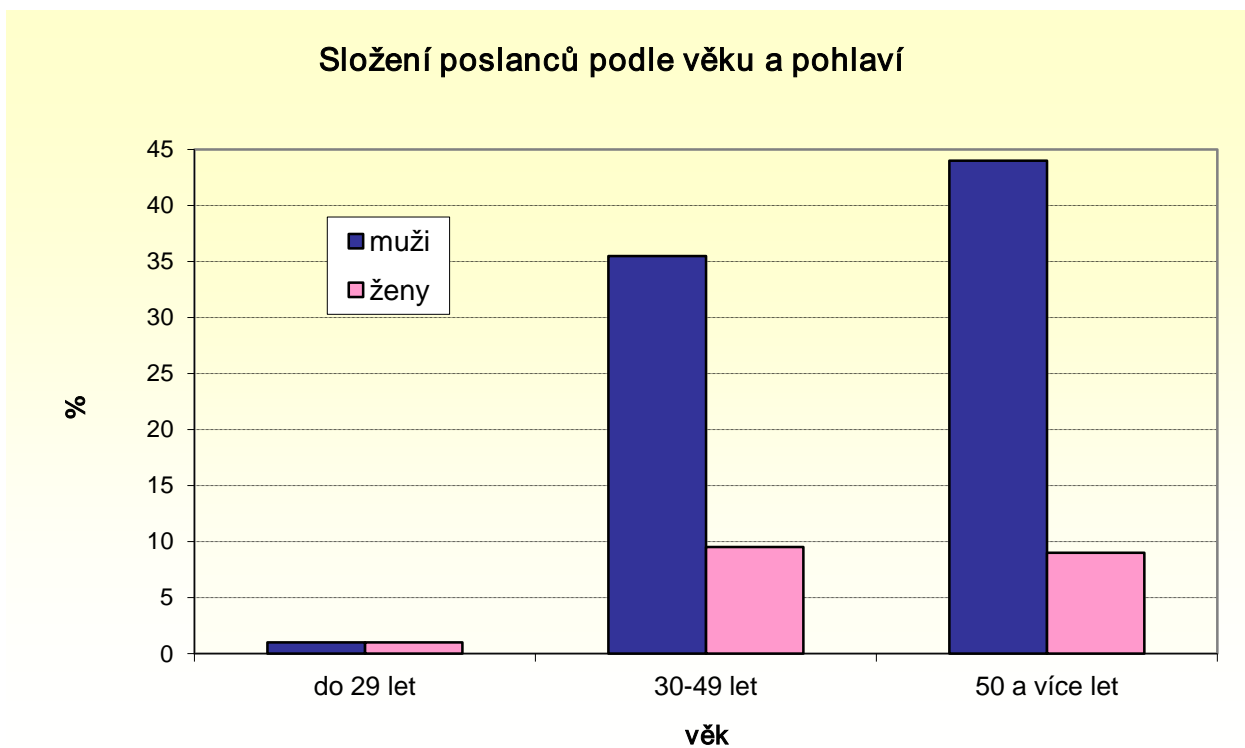

VOLBY DO POSLANECKÉ SNĚMOVNY PARLAMENTU ČR 25.10 - 26.10.2013

Graf č. 3 Kandidáti a poslanci dle věku a pohlaví