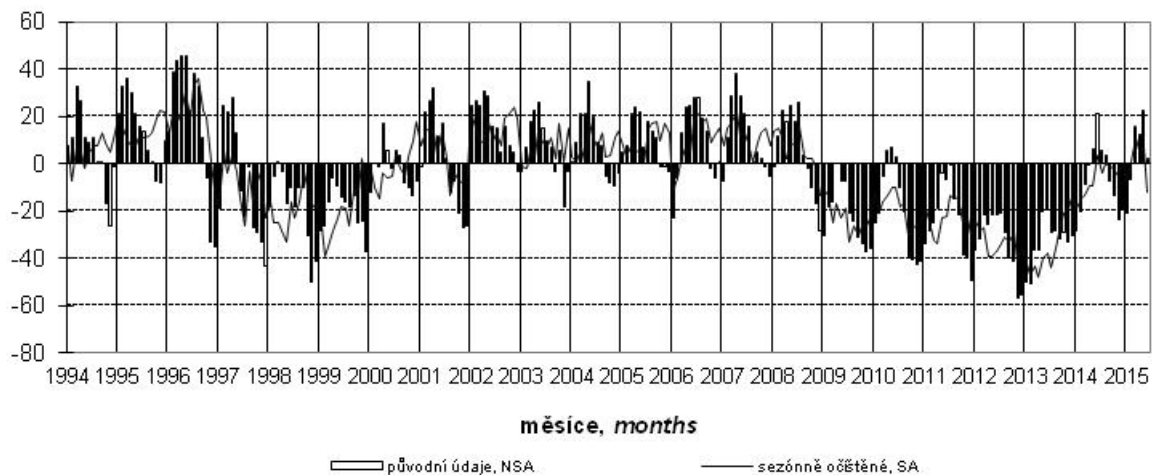

Konjunkturální průzkum ve stavebních podnicích *Business Cycle Survey in Construction*

Očekávaná ekonomická situace ve stavebnictví *Expected economic situation in construction*

salda v %
balances in %

Očekávaná celková poptávka ve stavebnictví *Expected total demand in construction*

salda v %
balances in %

Indikátor důvěry ve stavebnictví *Confidence indicator in construction*

salda v %
balances in %

Názory podniků na vývoj v příštích 3 měsících podle počtu zaměstnanců (sezónně neočištěno)
Expected development in enterprises by number of employees in next three months (not seasonally adjusted)