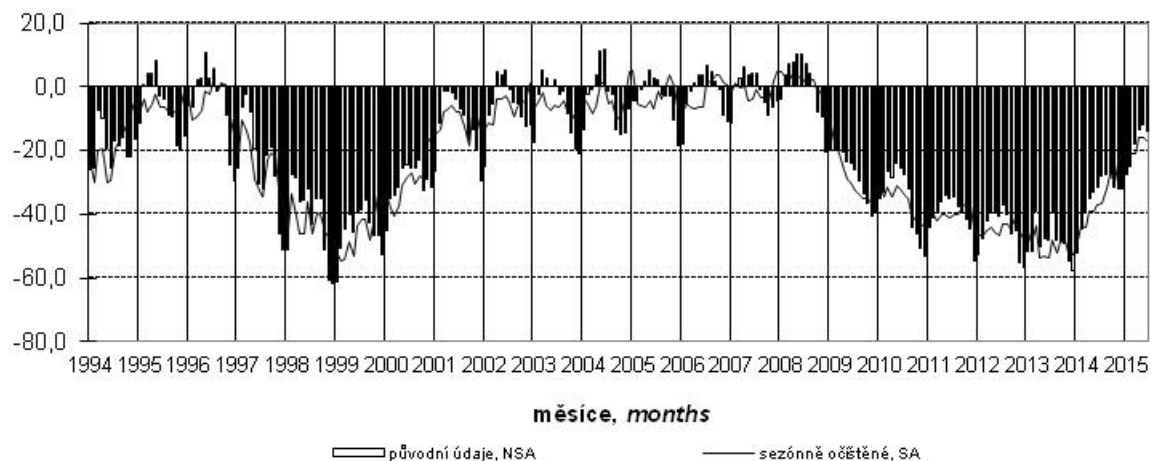

Konjunkturální průzkum ve stavebních podnicích *Business Cycle Survey in Construction*

Očekávaná ekonomická situace ve stavebnictví *Expected economic situation in construction*

salda v %
balances in %

Očekávaná celková poptávka ve stavebnictví *Expected total demand in construction*

salda v %
balances in %

Indikátor důvěry ve stavebnictví *Confidence indicator in construction*

salda v %
balances in %

Názory podniků na vývoj v příštích 3 měsících podle počtu zaměstnanců (sezónně neočištěno)
Expected development in enterprises by number of employees in next three months (not seasonally adjusted)