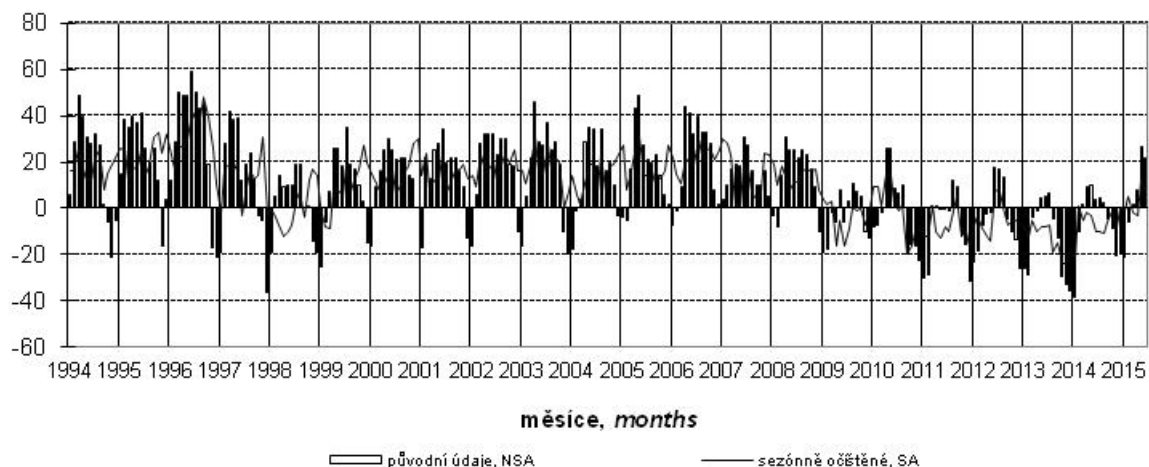

Konjunkturální průzkum ve stavebních podnicích *Business Cycle Survey in Construction*

Očekávaná ekonomická situace ve stavebnictví *Expected economic situation in construction*

salda v %
balances in %

Očekávaná celková poptávka ve stavebnictví *Expected total demand in construction*

salda v %
balances in %

Indikátor důvěry ve stavebnictví *Confidence indicator in construction*

salda v %
balances in %

Názory podniků na vývoj v příštích 3 měsících podle počtu zaměstnanců (sezónně neočištěno)
Expected development in enterprises by number of employees in next three months (not seasonally adjusted)