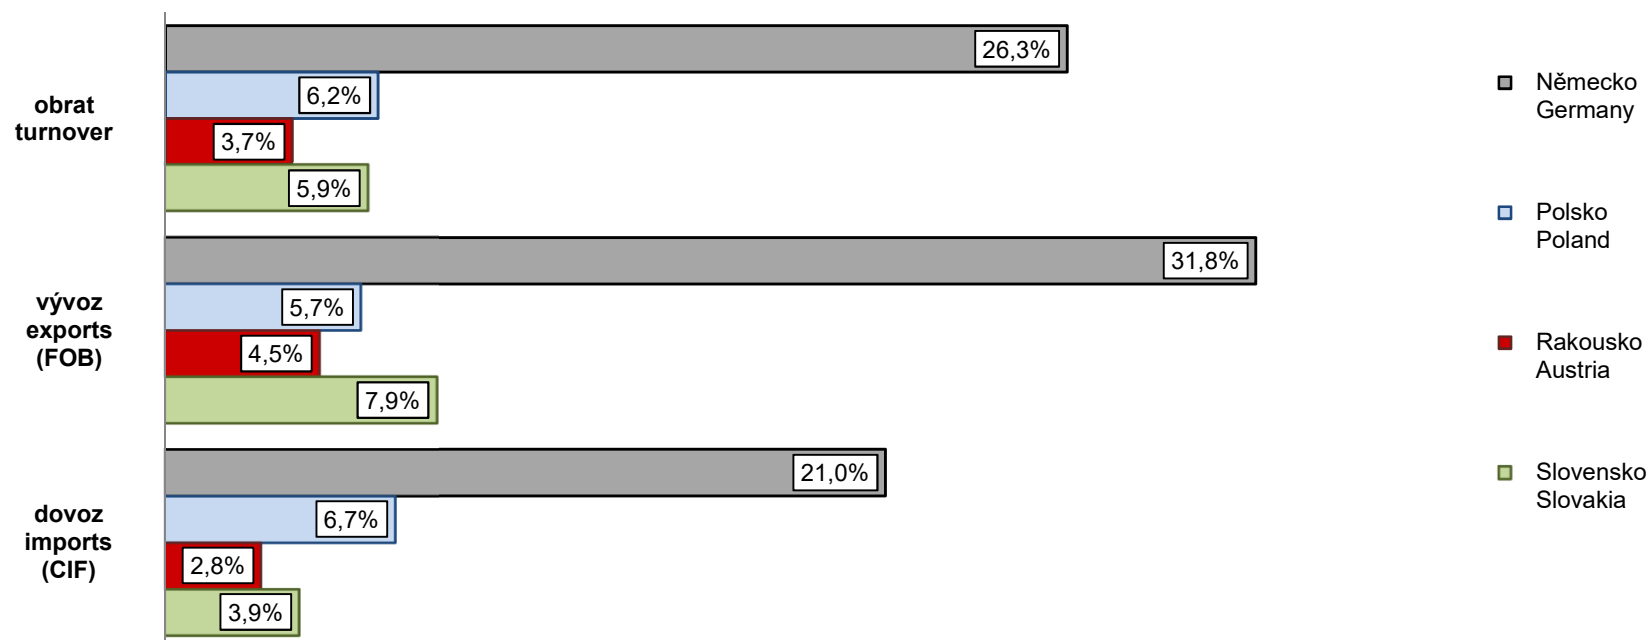

**Pohyb zboží přes hranice se sousedními státy**  
*Cross border movements of goods with neighbouring countries*

**duben 2020**  
*April, 2020*

podíl na celkovém pohybu zboží přes hranice ČR v % | *share of total CZ cross border movements of goods in %*