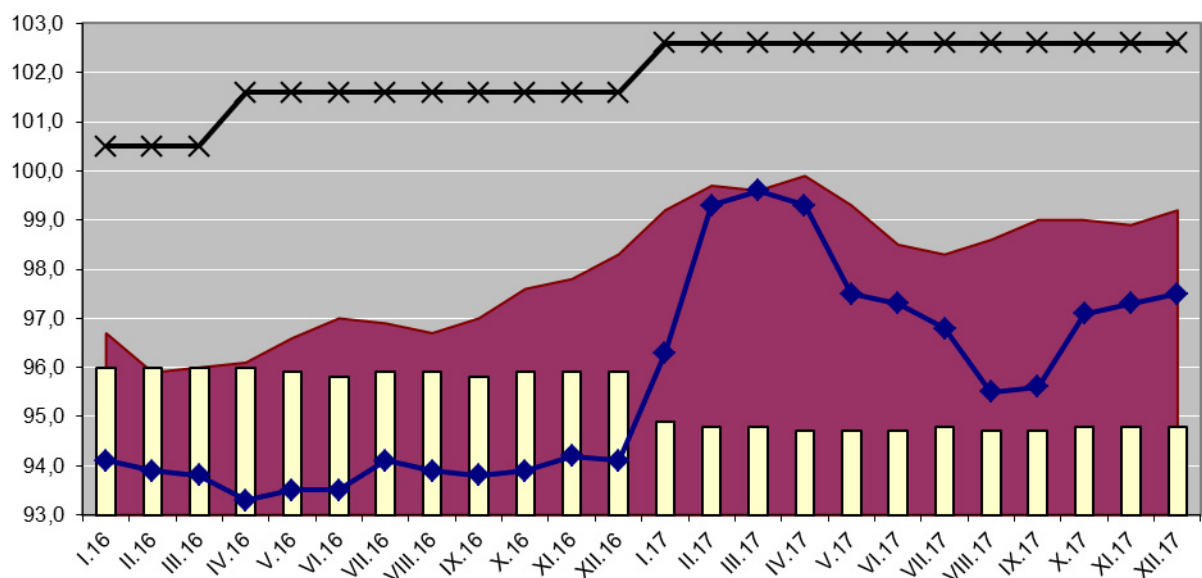

Indexy cen průmyslových výrobců Industrial producer price indices

průměr 2015 = 100 / 2015 average = 100

- Výrobky a služby zpracovatelského průmyslu / Manufactured products
- Elektřina, plyn, pára a klimatizovaný vzduch / Electricity, gas, steam and air conditioning
- Těžba a dobývání / Mining and quarrying
- Zásobování vodou, služby související s odpadními vodami / Water supply; sewerage, waste management and remediation services