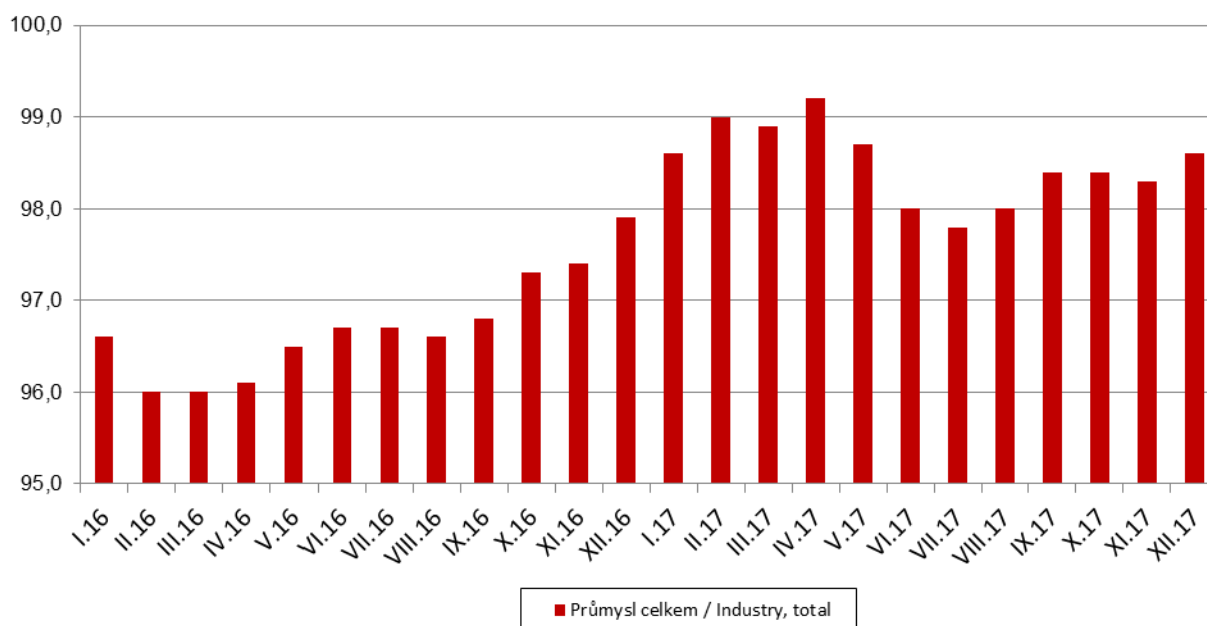

Indexy cen průmyslových výrobců Industrial producer price indices

průměr 2015 = 100 / 2015 average = 100

- Výrobky a služby zpracovatelského průmyslu / Manufactured products
- Elektřina, plyn, pára a klimatizovaný vzduch / Electricity, gas, steam and air conditioning
- Těžba a dobývání / Mining and quarrying
- Zásobování vodou, služby související s odpadními vodami / Water supply; sewerage, waste management and remediation services