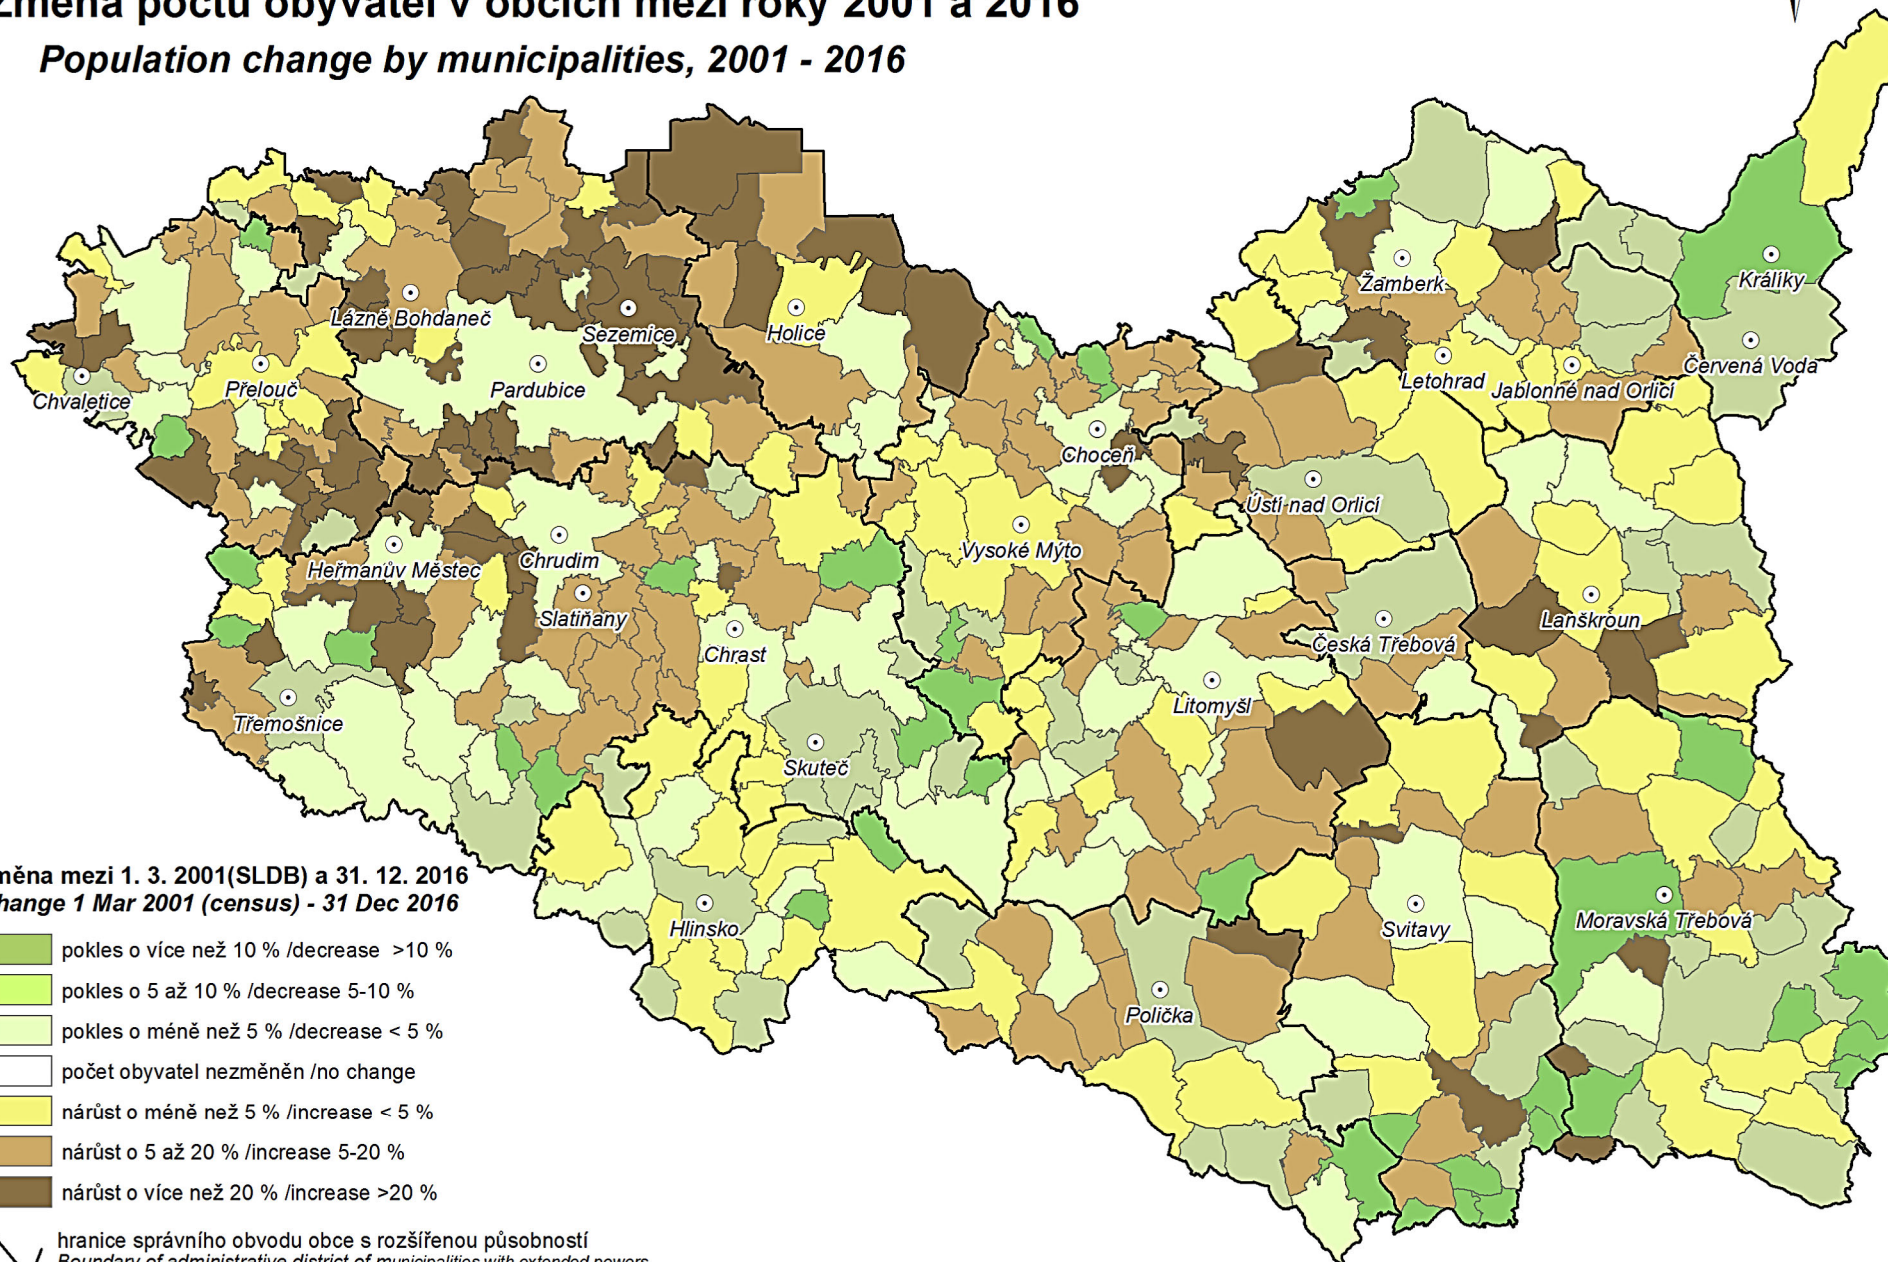

PARDUBICKÝ KRAJ / REGION

Změna počtu obyvatel v obcích mezi roky 2001 a 2016

Population change by municipalities, 2001 - 2016

Změna mezi 1. 3. 2001(SLDB) a 31. 12. 2016
Change 1 Mar 2001 (census) - 31 Dec 2016

- pokles o více než 10 % /decrease >10 %
- pokles o 5 až 10 % /decrease 5-10 %
- pokles o méně než 5 % /decrease < 5 %
- počet obyvatel nezměněn /no change
- nárůst o méně než 5 % /increase < 5 %
- nárůst o 5 až 20 % /increase 5-20 %
- nárůst o více než 20 % /increase >20 %

hranice správního obvodu obce s rozšířenou působností
Boundary of administrative district of municipalities with extended powers

města a obce s 3 000 a více obyvateli k 31. 12. 2016
Towns with 3 000 and more inhabitants, 31 Dec 2016