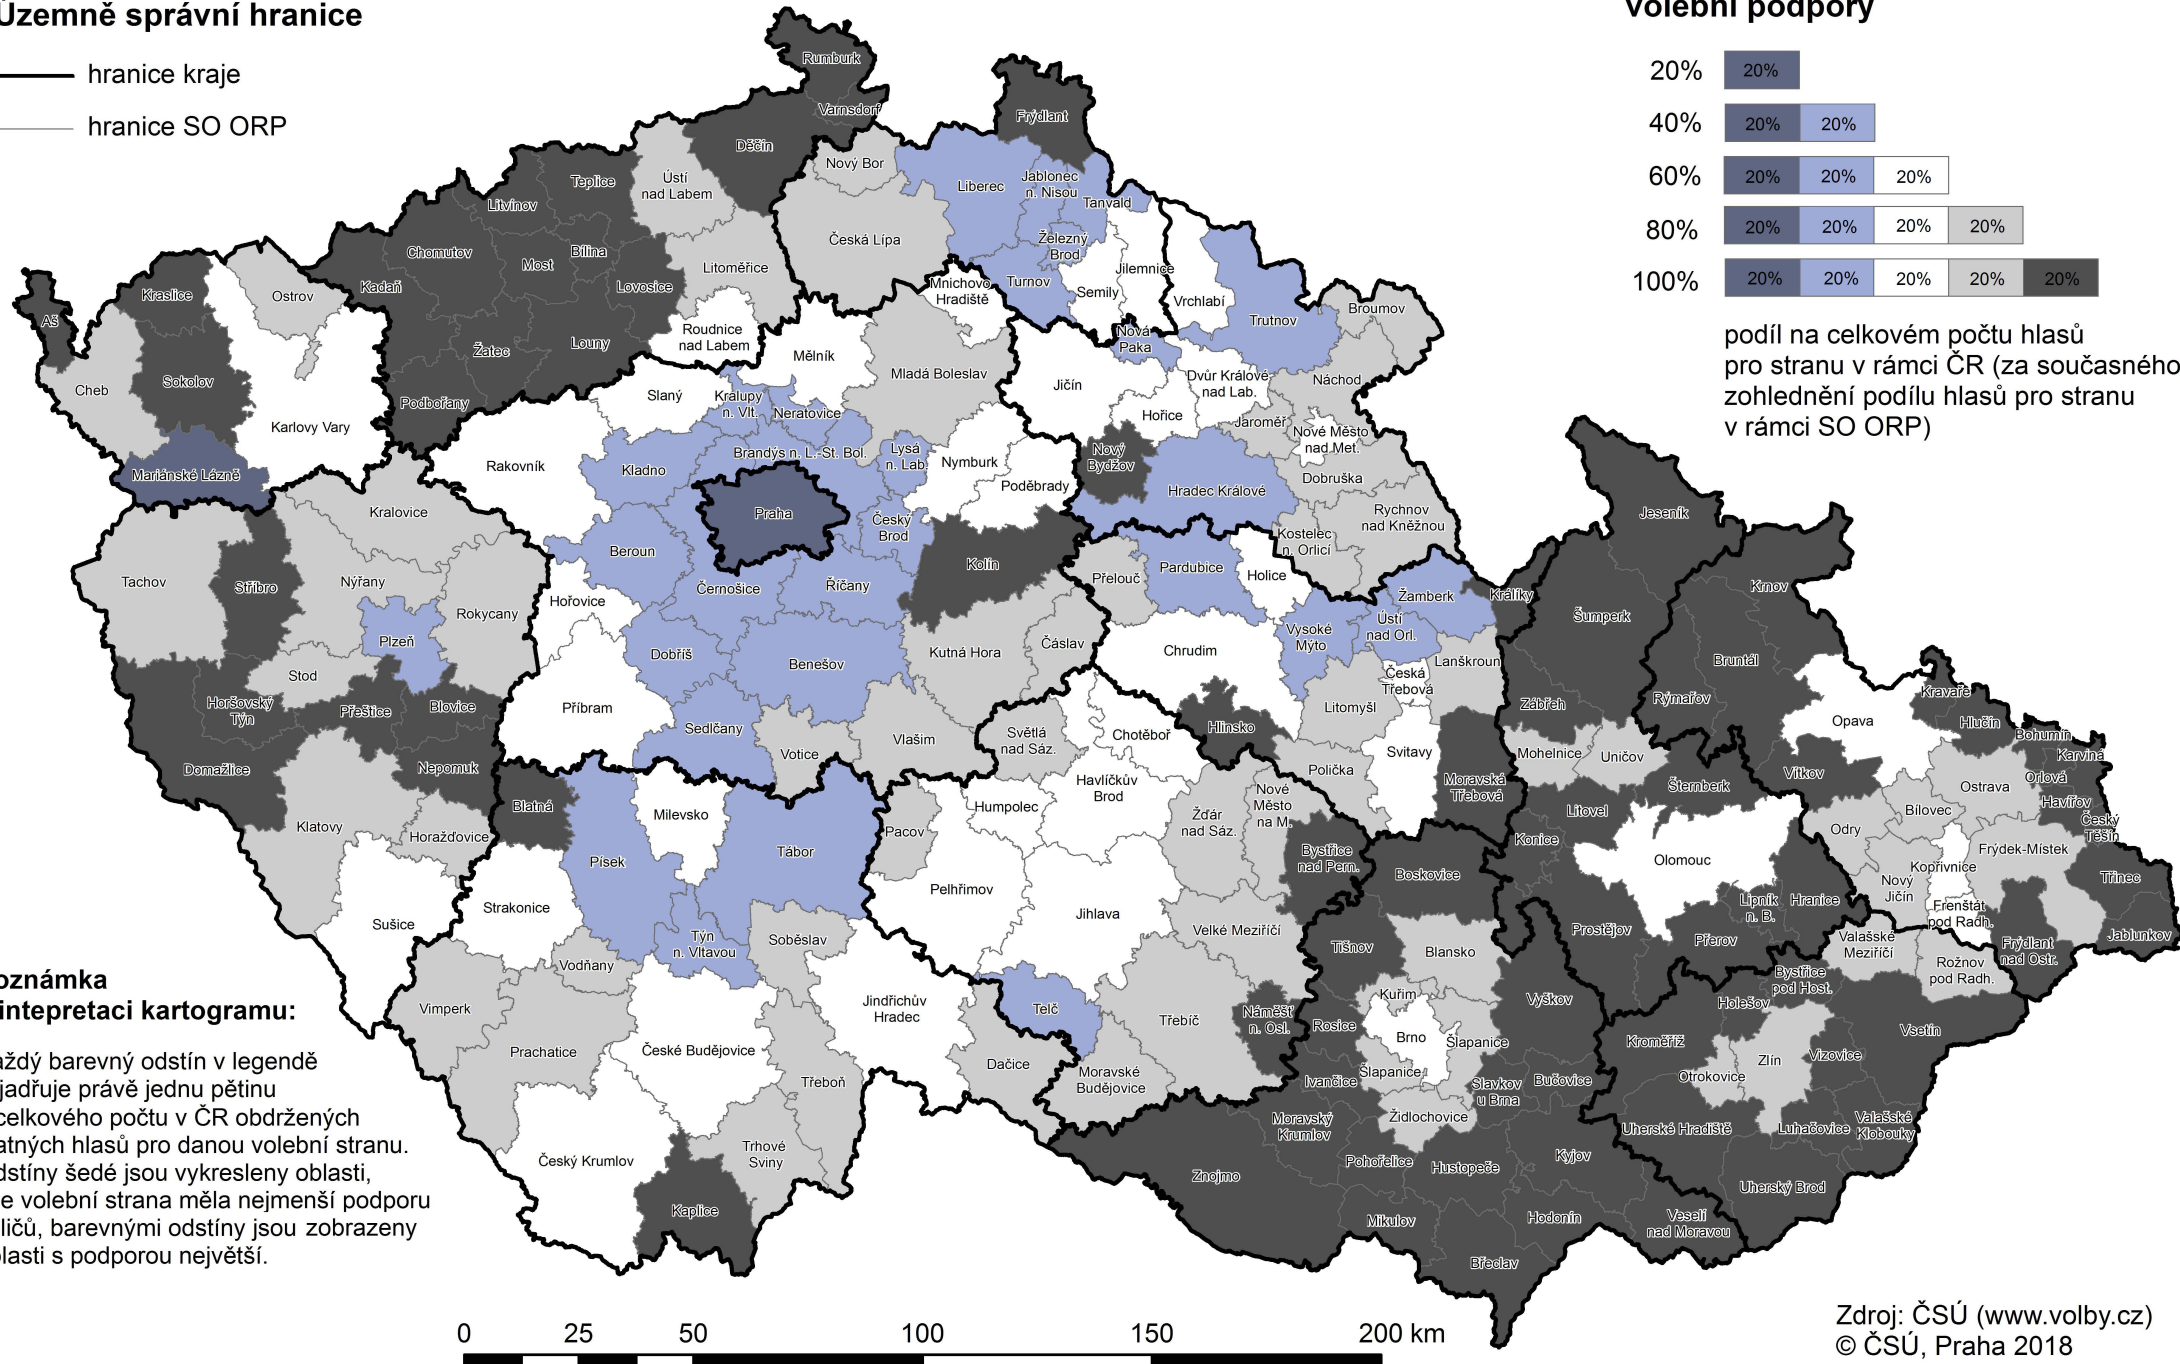

## Oblasti územní volební podpory Piráti

### Územně správní hranice

- hranice kraje
- hranice SO ORP

### rozložení a intenzita volební podpory

podíl na celkovém počtu hlasů pro stranu v rámci ČR (za současného zohlednění podílu hlasů pro stranu v rámci SO ORP)

### Poznámka k interpretaci kartogramu:

Každý barevný odstín v legendě vyjadřuje právě jednu pětinu z celkového počtu v ČR obdržených platných hlasů pro danou volební stranu. Odstíny šedé jsou vykresleny oblasti, kde volební strana měla nejmenší podporu voličů, barevnými odstíny jsou zobrazeny oblasti s podporou největší.