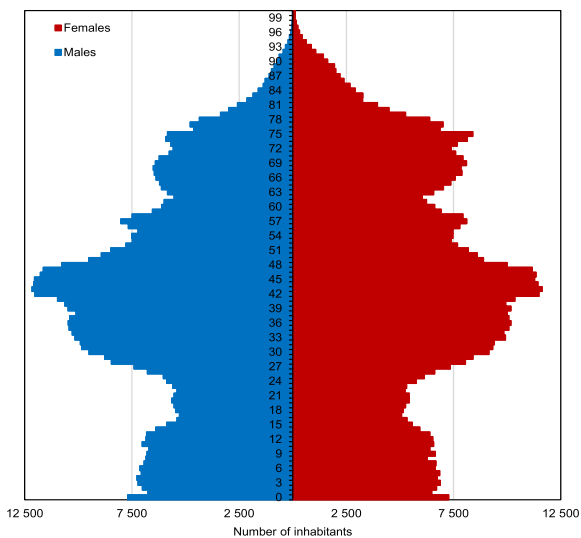

AGE DISTRIBUTION OF POPULATION, 31 DECEMBER 2021

Source: Czech Statistical Office

	Males	Females	Total
Total	623 121	652 285	1 275 406
0 - 4	35 944	34 084	70 028
5 - 9	34 770	33 097	67 867
10 - 14	33 777	31 800	65 577
15 - 19	27 554	26 371	53 925
20 - 24	28 062	27 163	55 225
25 - 29	37 444	36 552	73 996
30 - 34	49 698	47 636	97 334
35 - 39	51 903	50 501	102 404
40 - 44	57 864	54 834	112 698
45 - 49	55 730	52 678	108 408
50 - 54	40 200	39 335	79 535
55 - 59	36 929	38 211	75 140
60 - 64	29 606	32 490	62 096
65 - 69	31 953	38 782	70 735
70 - 74	29 183	38 741	67 924
75 - 79	22 960	33 914	56 874
80 - 84	11 159	17 873	29 032
85+	8 385	18 223	26 608

AGE DISTRIBUTION OF PRAGUE POPULATION 31. 12. 2021

Source: Czech Statistical Office