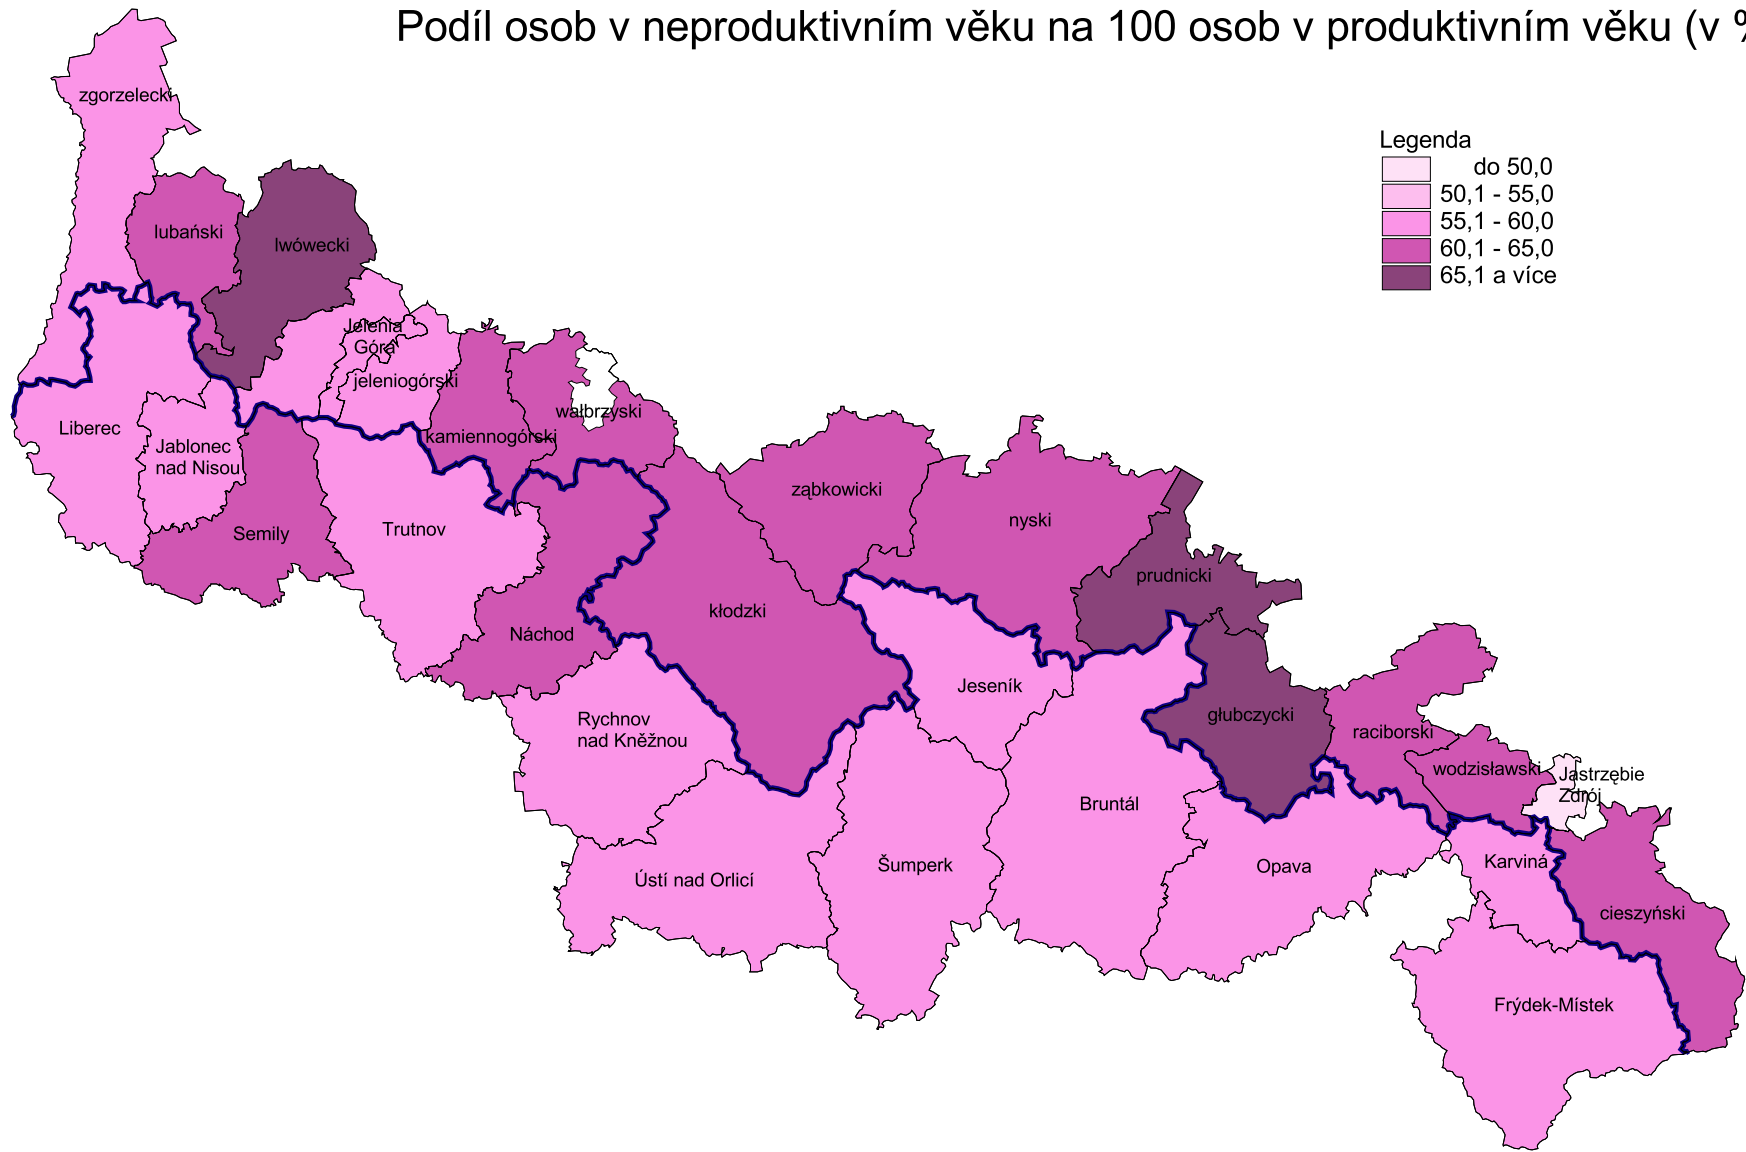

Podíl osob v neproduktivním věku na 100 osob v produktivním věku (v %)

Zpracoval:
Český statistický úřad
Krajská reprezentace Liberec