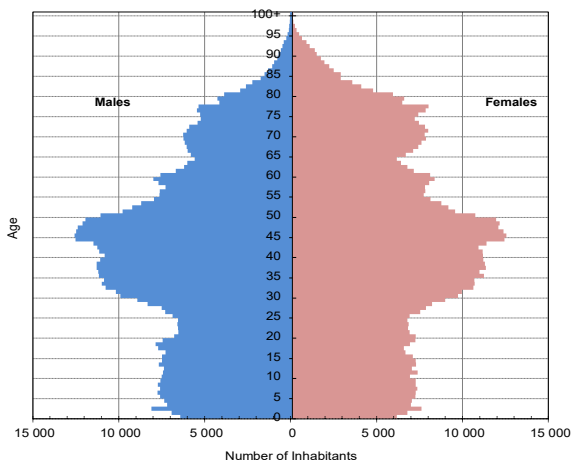

AGE DISTRIBUTION OF POPULATION, 31 DECEMBER 2023

Source: Czech Statistical Office

	Males	Females	Total
Total	670 680	714 052	1 384 732
0 - 4	35 952	34 639	70 591
5 - 9	38 219	36 444	74 663
10 - 14	37 434	35 959	73 393
15 - 19	37 766	34 579	72 345
20 - 24	32 992	34 676	67 668
25 - 29	38 865	39 552	78 417
30 - 34	52 659	51 711	104 370
35 - 39	55 998	56 090	112 088
40 - 44	57 171	57 134	114 305
45 - 49	61 446	61 099	122 545
50 - 54	46 661	46 379	93 040
55 - 59	38 157	39 821	77 978
60 - 64	32 024	34 657	66 681
65 - 69	30 238	36 727	66 965
70 - 74	28 831	38 309	67 140
75 - 79	24 474	36 395	60 869
80 - 84	13 340	21 351	34 691
85+	8 453	18 530	26 983

**AGE DISTRIBUTION OF PRAGUE POPULATION
31. 12. 2023**

Source: Czech Statistical Office