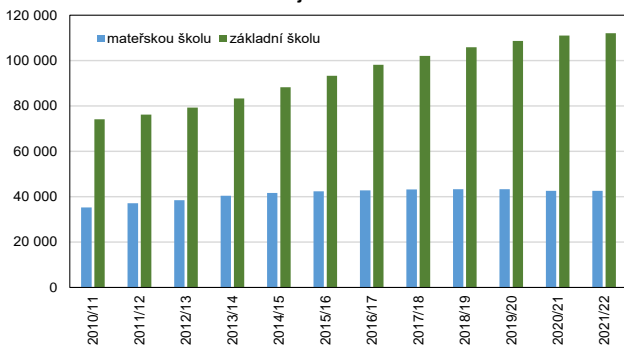

ŠKOLSTVÍ V PRAZE 2021/2022

Zdroj dat: Ministerstvo školství, mládeže a tělovýchovy

	Praha	ČR
Mateřské školy	435	5 349
počet tříd	1 928	16 800
počet dětí	42 580	360 490
Základní školy	286	4 238
počet tříd	5 386	50 050
počet dětí	112 089	964 571
Střední školy	187	1 285
počet tříd	3 082	19 995
počet žáků	71 376	446 254
Konzervatoře	8	18
počet žáků	1 743	3 880
Vyšší odborné školy	34	151
počet studentů	4 796	20 096
s denní formou vzdělávání	3 305	12 411
Vysoké školy¹⁾	29	60
počet fakult	41	149
počet studentů podle místa studia	120 368	304 054
z toho se státním občanstvím ČR	93 859	251 964
počet studentů podle místa trv. bydliště	36 458	304 054
z toho se státním občanstvím ČR	34 087	251 964

¹⁾ veřejné, soukromé a státní vysoké školy

Počet dětí navštěvujících MŠ nebo ZŠ v Praze

Zdroj dat: MŠMT