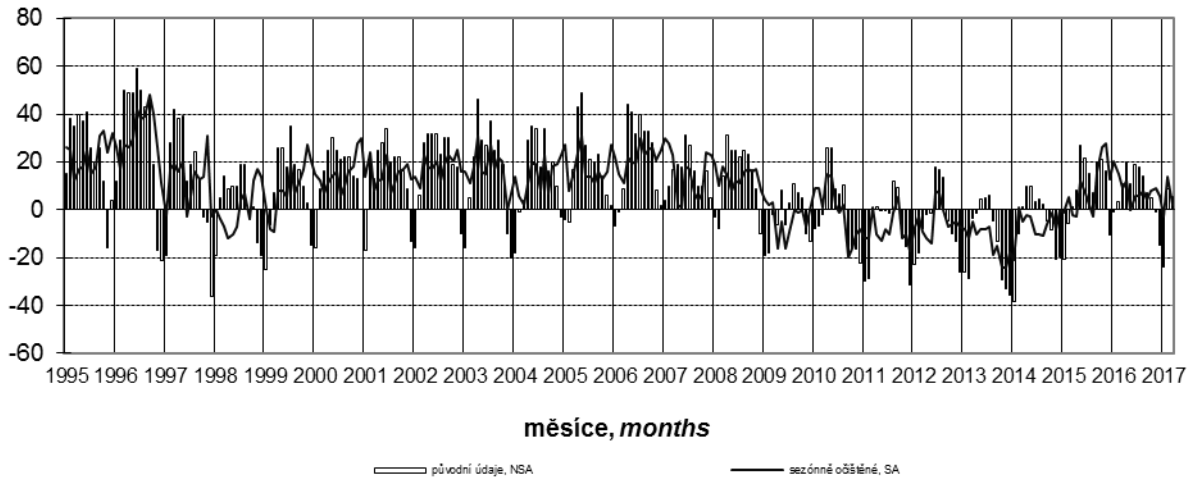

Konjunkturální průzkum ve stavebních podnicích *Business Cycle Survey in Construction*

Očekávaná ekonomická situace ve stavebnictví *Expected economic situation in construction*

salda v %
balances in %

Očekávaná celková poptávka ve stavebnictví *Expected total demand in construction*

salda v %
balances in %

Indikátor důvěry ve stavebnictví *Confidence indicator in construction*

salda v %
balances in %

Názory podniků na vývoj v příštích 3 měsících podle počtu zaměstnanců (sezónně neočištěno)
Expected development in enterprises by number of employees in next three months (not seasonally adjusted)