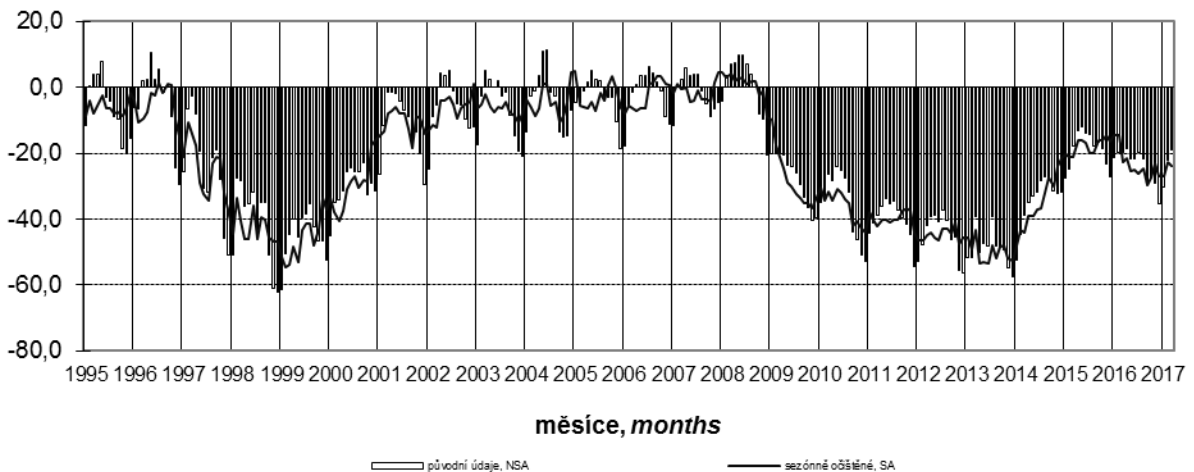

Konjunkturální průzkum ve stavebních podnicích *Business Cycle Survey in Construction*

Očekávaná ekonomická situace ve stavebnictví *Expected economic situation in construction*

salda v %
balances in %

Očekávaná celková poptávka ve stavebnictví *Expected total demand in construction*

salda v %
balances in %

Indikátor důvěry ve stavebnictví *Confidence indicator in construction*

salda v %
balances in %

Názory podniků na vývoj v příštích 3 měsících podle počtu zaměstnanců (sezónně neočištěno)
Expected development in enterprises by number of employees in next three months (not seasonally adjusted)