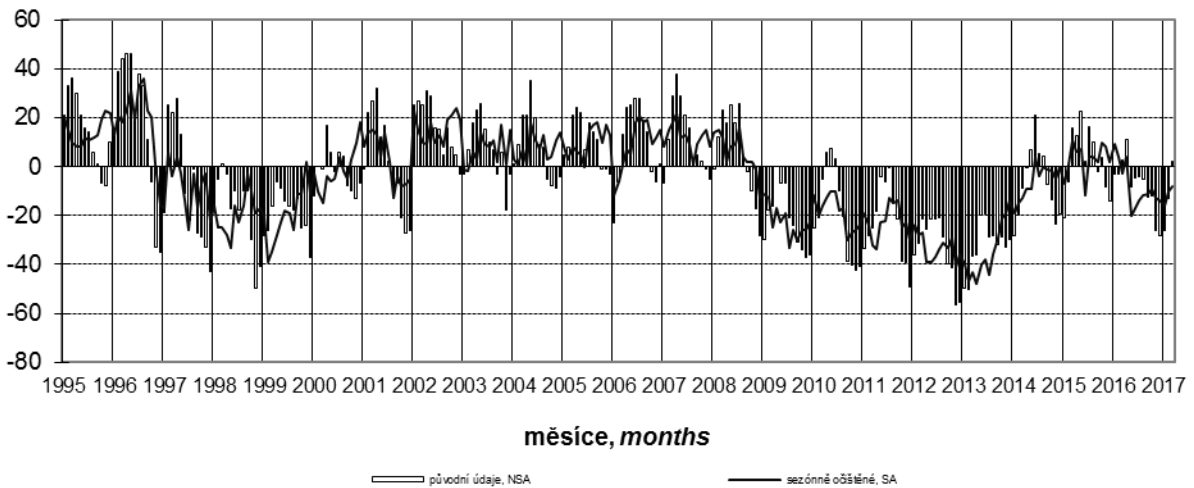

Konjunkturální průzkum ve stavebních podnicích *Business Cycle Survey in Construction*

Očekávaná ekonomická situace ve stavebnictví *Expected economic situation in construction*

salda v %
balances in %

Očekávaná celková poptávka ve stavebnictví *Expected total demand in construction*

salda v %
balances in %

Indikátor důvěry ve stavebnictví *Confidence indicator in construction*

salda v %
balances in %

Názory podniků na vývoj v příštích 3 měsících podle počtu zaměstnanců (sezónně neočištěno)
Expected development in enterprises by number of employees in next three months (not seasonally adjusted)