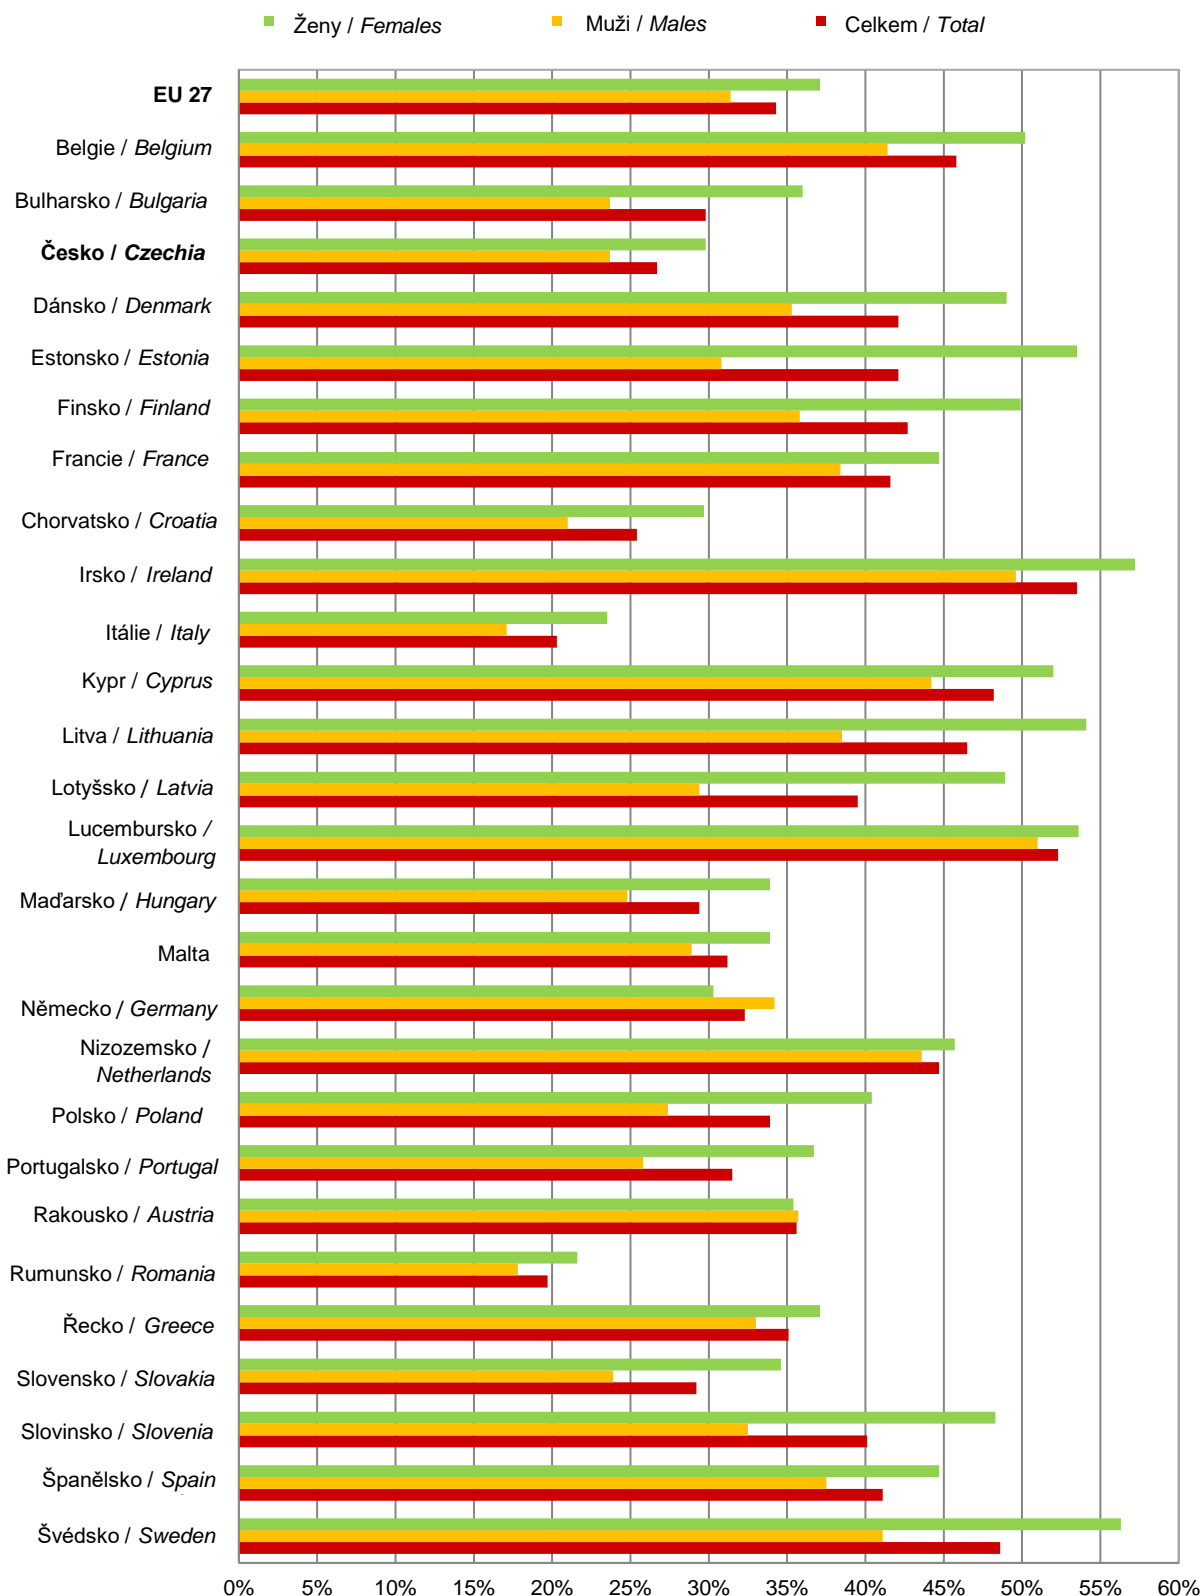

Podíl obyvatel s vysokoškolským vzděláním, 2022¹⁾
 Population that has attained tertiary education, 2022¹⁾

¹⁾ Obyvatelstvo ve věku 25 až 64 let, úroveň 5 - 8 podle ISCED 11

¹⁾ Population aged from 25 to 64 years, levels 5 - 8 according to ISCED 11

Zdroj / Source: Eurostat, 04/01/2023