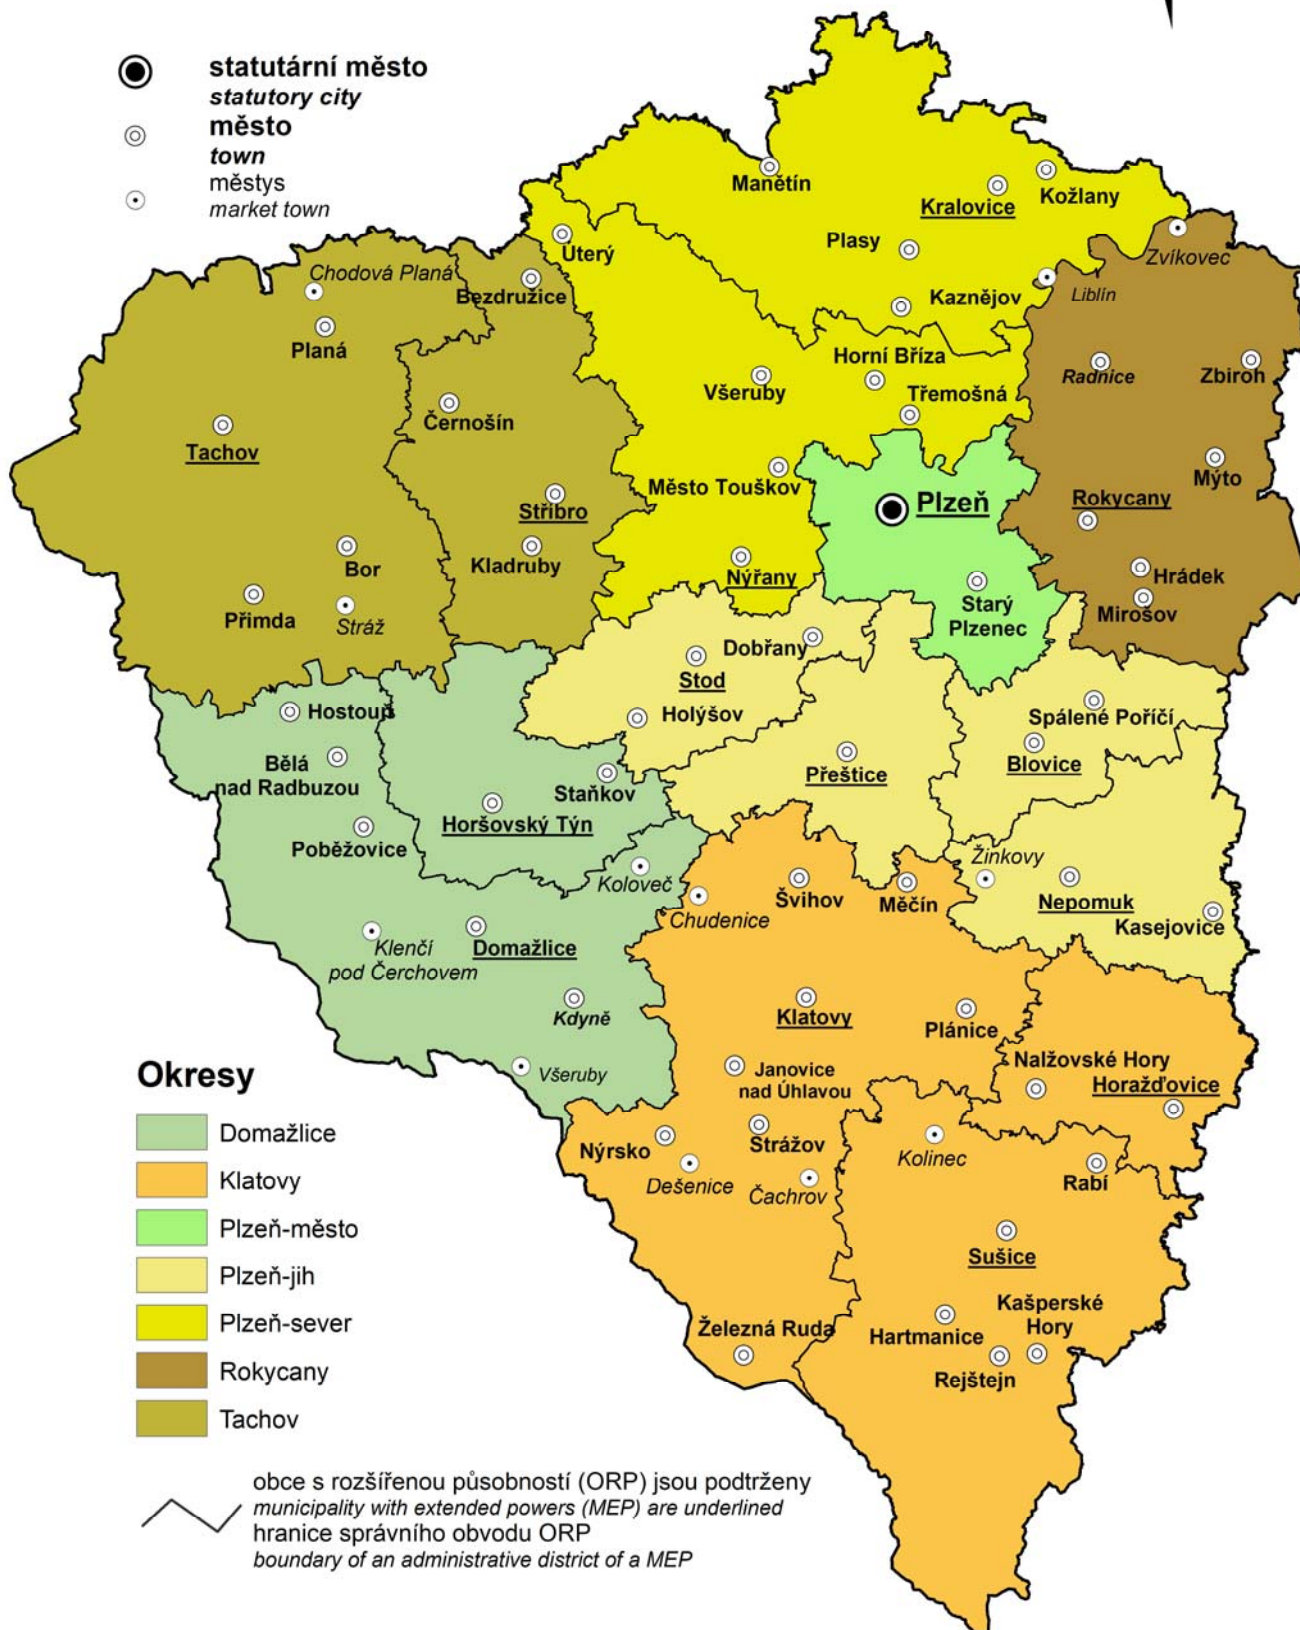

Města a městyse v Plzeňském kraji

Towns and market towns in the Plzeňský Region

(1. 1. 2024 / As at 1 January 2024)

- statutární město
statutory city
- město
town
- městyse
market town

Okresy

- Domažlice
- Klatovy
- Plzeň-město
- Plzeň-jih
- Plzeň-sever
- Rokycany
- Tachov

obce s rozšířenou působností (ORP) jsou podtrženy
municipality with extended powers (MEP) are underlined
 hranice správního obvodu ORP
boundary of an administrative district of a MEP