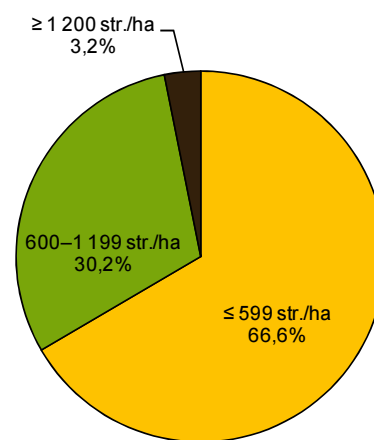

1-14. Meruňky – plocha sadů podle skupin ranosti a hustoty výsadby

ha

	Plocha sadů celkem	v tom podle hustoty výsadby (stromy/ha)		
		do 599	600–1 199	1 200 a více
Meruňky celkem	1 152,21	767,27	348,42	36,52
v tom skupiny:				
rané	123,59	72,42	48,22	2,94
středně rané	965,49	656,86	275,05	33,58
pozdní	63,13	37,98	25,14	-

PLOCHA SADŮ MERUNĚK PODLE HUSTOTY VÝSADBY

STRUKTURA HUSTOTY VÝSADBY SADŮ MERUNĚK

STRUKTURA HUSTOTY VÝSADBY SADŮ MERUNĚK PODLE SKUPIN RANOSTI