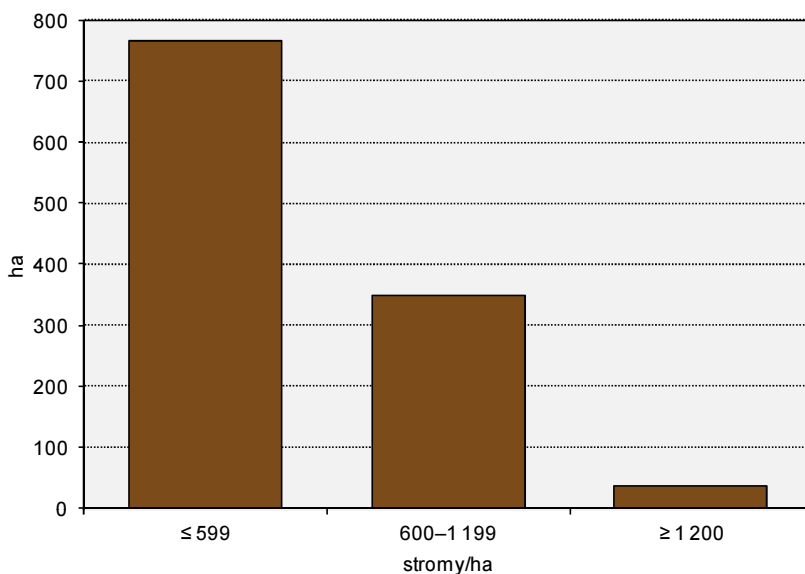

1-14. Meruňky – plocha sadů podle skupin ranosti a hustoty výsadby

ha

	Plocha sadů celkem	v tom podle hustoty výsadby (stromy/ha)		
		do 599	600–1 199	1 200 a více
Meruňky celkem	1 152,21	767,27	348,42	36,52
v tom skupiny:				
rané	123,59	72,42	48,22	2,94
středně rané	965,49	656,86	275,05	33,58
pozdní	63,13	37,98	25,14	-

PLOCHA SADŮ MERUNĚK PODLE HUSTOTY VÝSADBY

STRUKTURA HUSTOTY VÝSADBY SADŮ MERUNĚK

STRUKTURA HUSTOTY VÝSADBY SADŮ MERUNĚK PODLE SKUPIN RANOSTI