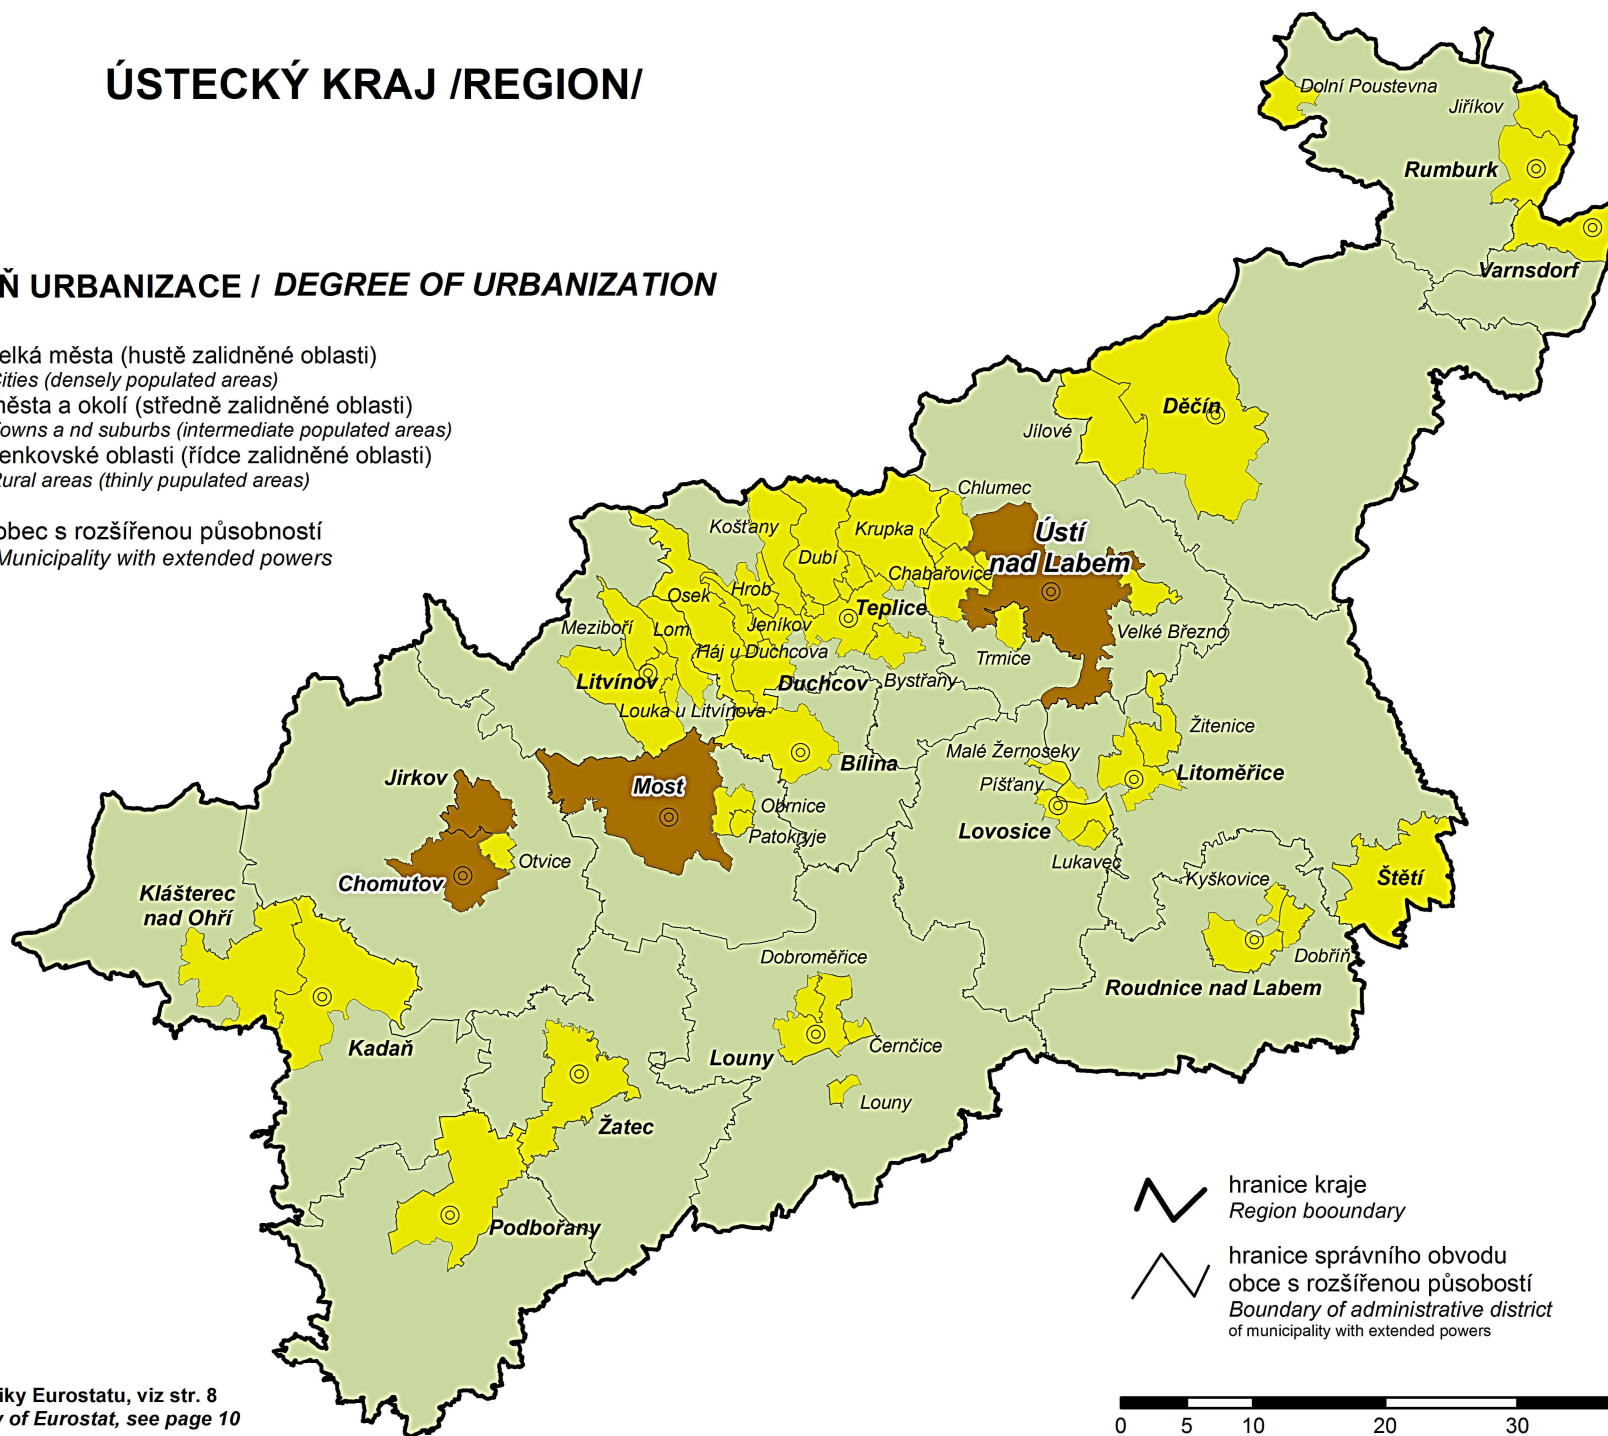

# ÚSTECKÝ KRAJ /REGION/

## STUPEŇ URBANIZACE / DEGREE OF URBANIZATION

- velká města (hustě zalidněné oblasti)  
*Cities (densely populated areas)*
- města a okolí (středně zalidněné oblasti)  
*Towns and suburbs (intermediate populated areas)*
- venkovské oblasti (řídce zalidněné oblasti)  
*Rural areas (thinly populated areas)*

- obec s rozšířenou působností  
*Municipality with extended powers*

- hranice kraje  
*Region boundary*
- hranice správního obvodu  
obce s rozšířenou působností  
*Boundary of administrative district  
of municipality with extended powers*