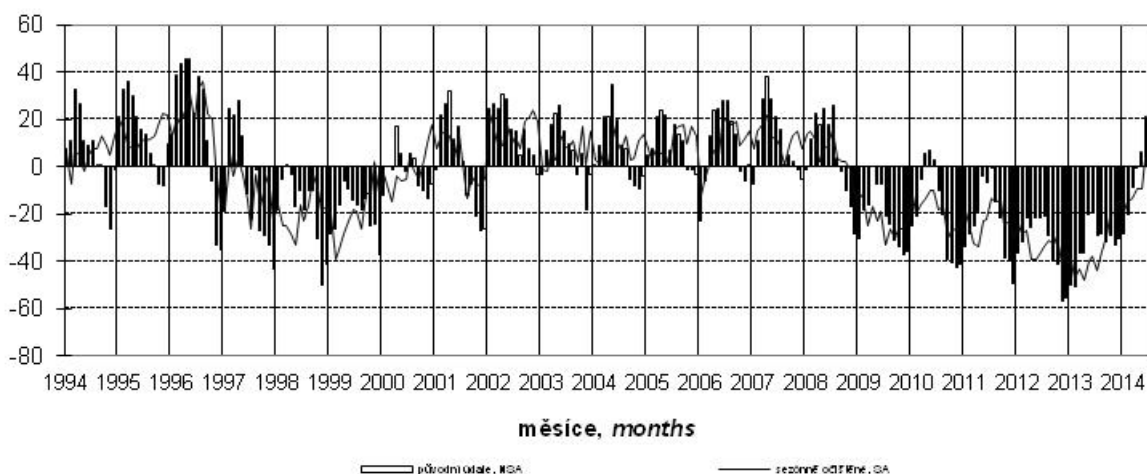

Konjunkturální průzkum ve stavebních podnicích *Business Cycle Survey in Construction*

Očekávaná ekonomická situace ve stavebnictví *Expected economic situation in construction*

salda v %
balances in %

Očekávaná celková poptávka ve stavebnictví *Expected total demand in construction*

salda v %
balances in %

Indikátor důvěry ve stavebnictví *Confidence indicator in construction*

salda v %
balances in %

Názory podniků na vývoj v příštích 3 měsících podle počtu zaměstnanců (sezónně neočištěno)
Expected development in enterprises by number of employees in next three months (not seasonally adjusted)