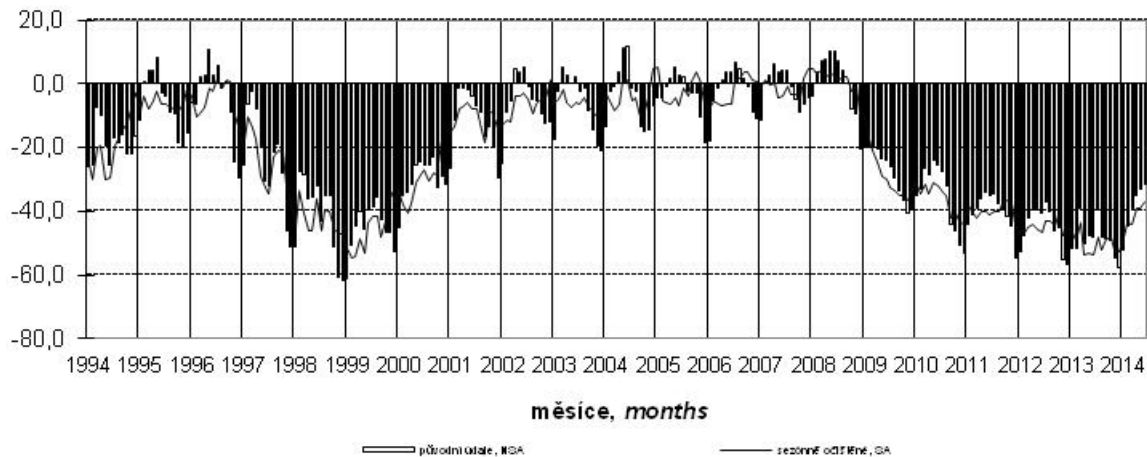

Konjunkturální průzkum ve stavebních podnicích *Business Cycle Survey in Construction*

Očekávaná ekonomická situace ve stavebnictví *Expected economic situation in construction*

salda v %
balances in %

Očekávaná celková poptávka ve stavebnictví *Expected total demand in construction*

salda v %
balances in %

Indikátor důvěry ve stavebnictví *Confidence indicator in construction*

salda v %
balances in %

Názory podniků na vývoj v příštích 3 měsících podle počtu zaměstnanců (sezónně neočištěno)
Expected development in enterprises by number of employees in next three months (not seasonally adjusted)