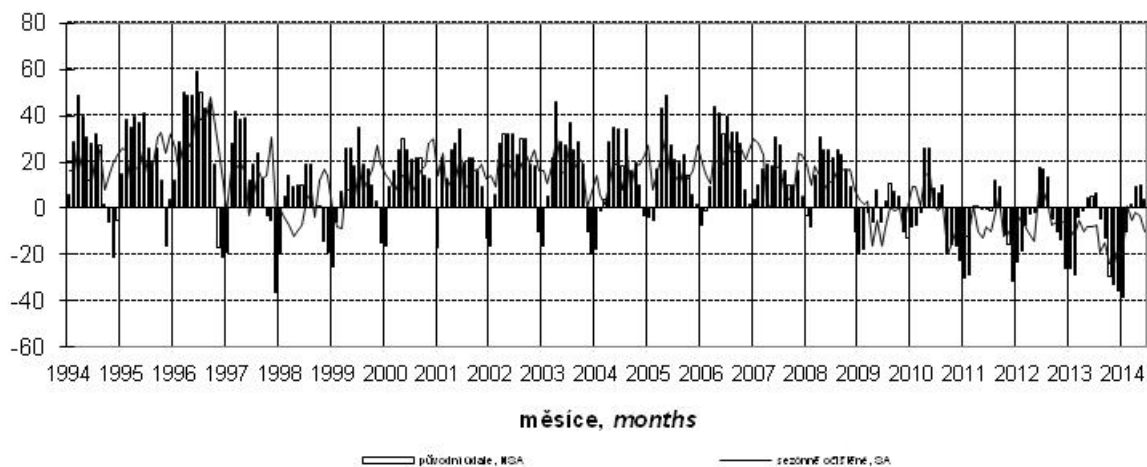

Konjunkturální průzkum ve stavebních podnicích *Business Cycle Survey in Construction*

Očekávaná ekonomická situace ve stavebnictví *Expected economic situation in construction*

salda v %
balances in %

Očekávaná celková poptávka ve stavebnictví *Expected total demand in construction*

salda v %
balances in %

Indikátor důvěry ve stavebnictví *Confidence indicator in construction*

salda v %
balances in %

Názory podniků na vývoj v příštích 3 měsících podle počtu zaměstnanců (sezónně neočištěno)
Expected development in enterprises by number of employees in next three months (not seasonally adjusted)