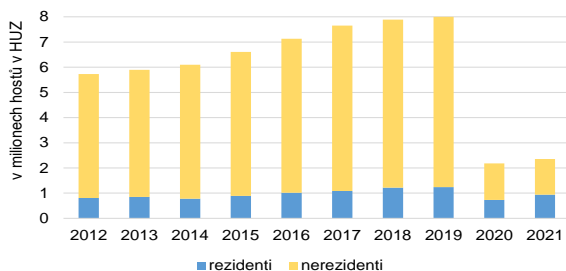

Počet hostů v hromadných ubytovacích zařízení v Praze