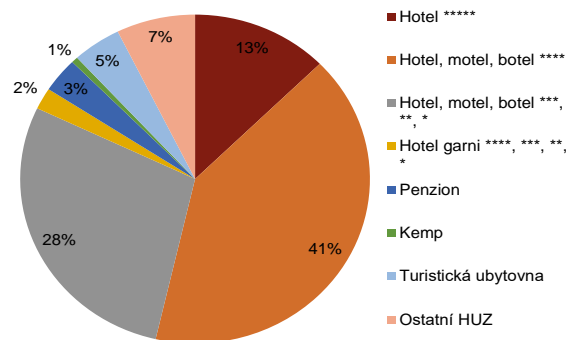

CESTOVNÍ RUCH V PRAZE 2021

Zdroj dat: ČSÚ

	Počet zařízení	Pokoje	Lůžka
Kapacity hromadných ubytovacích zařízení (HUZ)	863	43 000	93 535
Hotel *****	48	6 135	11 825
Hotel, motel, hotel ****	252	18 556	38 334
Hotel, motel, hotel ***	219	10 778	24 280
Hotel, motel, hotel **	20	959	2 066
Hotel, motel, hotel *	6	82	264
Hotel garni ****, ***, **, *	36	921	1 981
Penzion	112	1 274	3 191
Kemp	19	192	564
Turistická ubytovna	55	1 301	4 209
Ostatní HUZ	96	2 802	6 821

Lůžka v HUZ podle kategorie zařízení