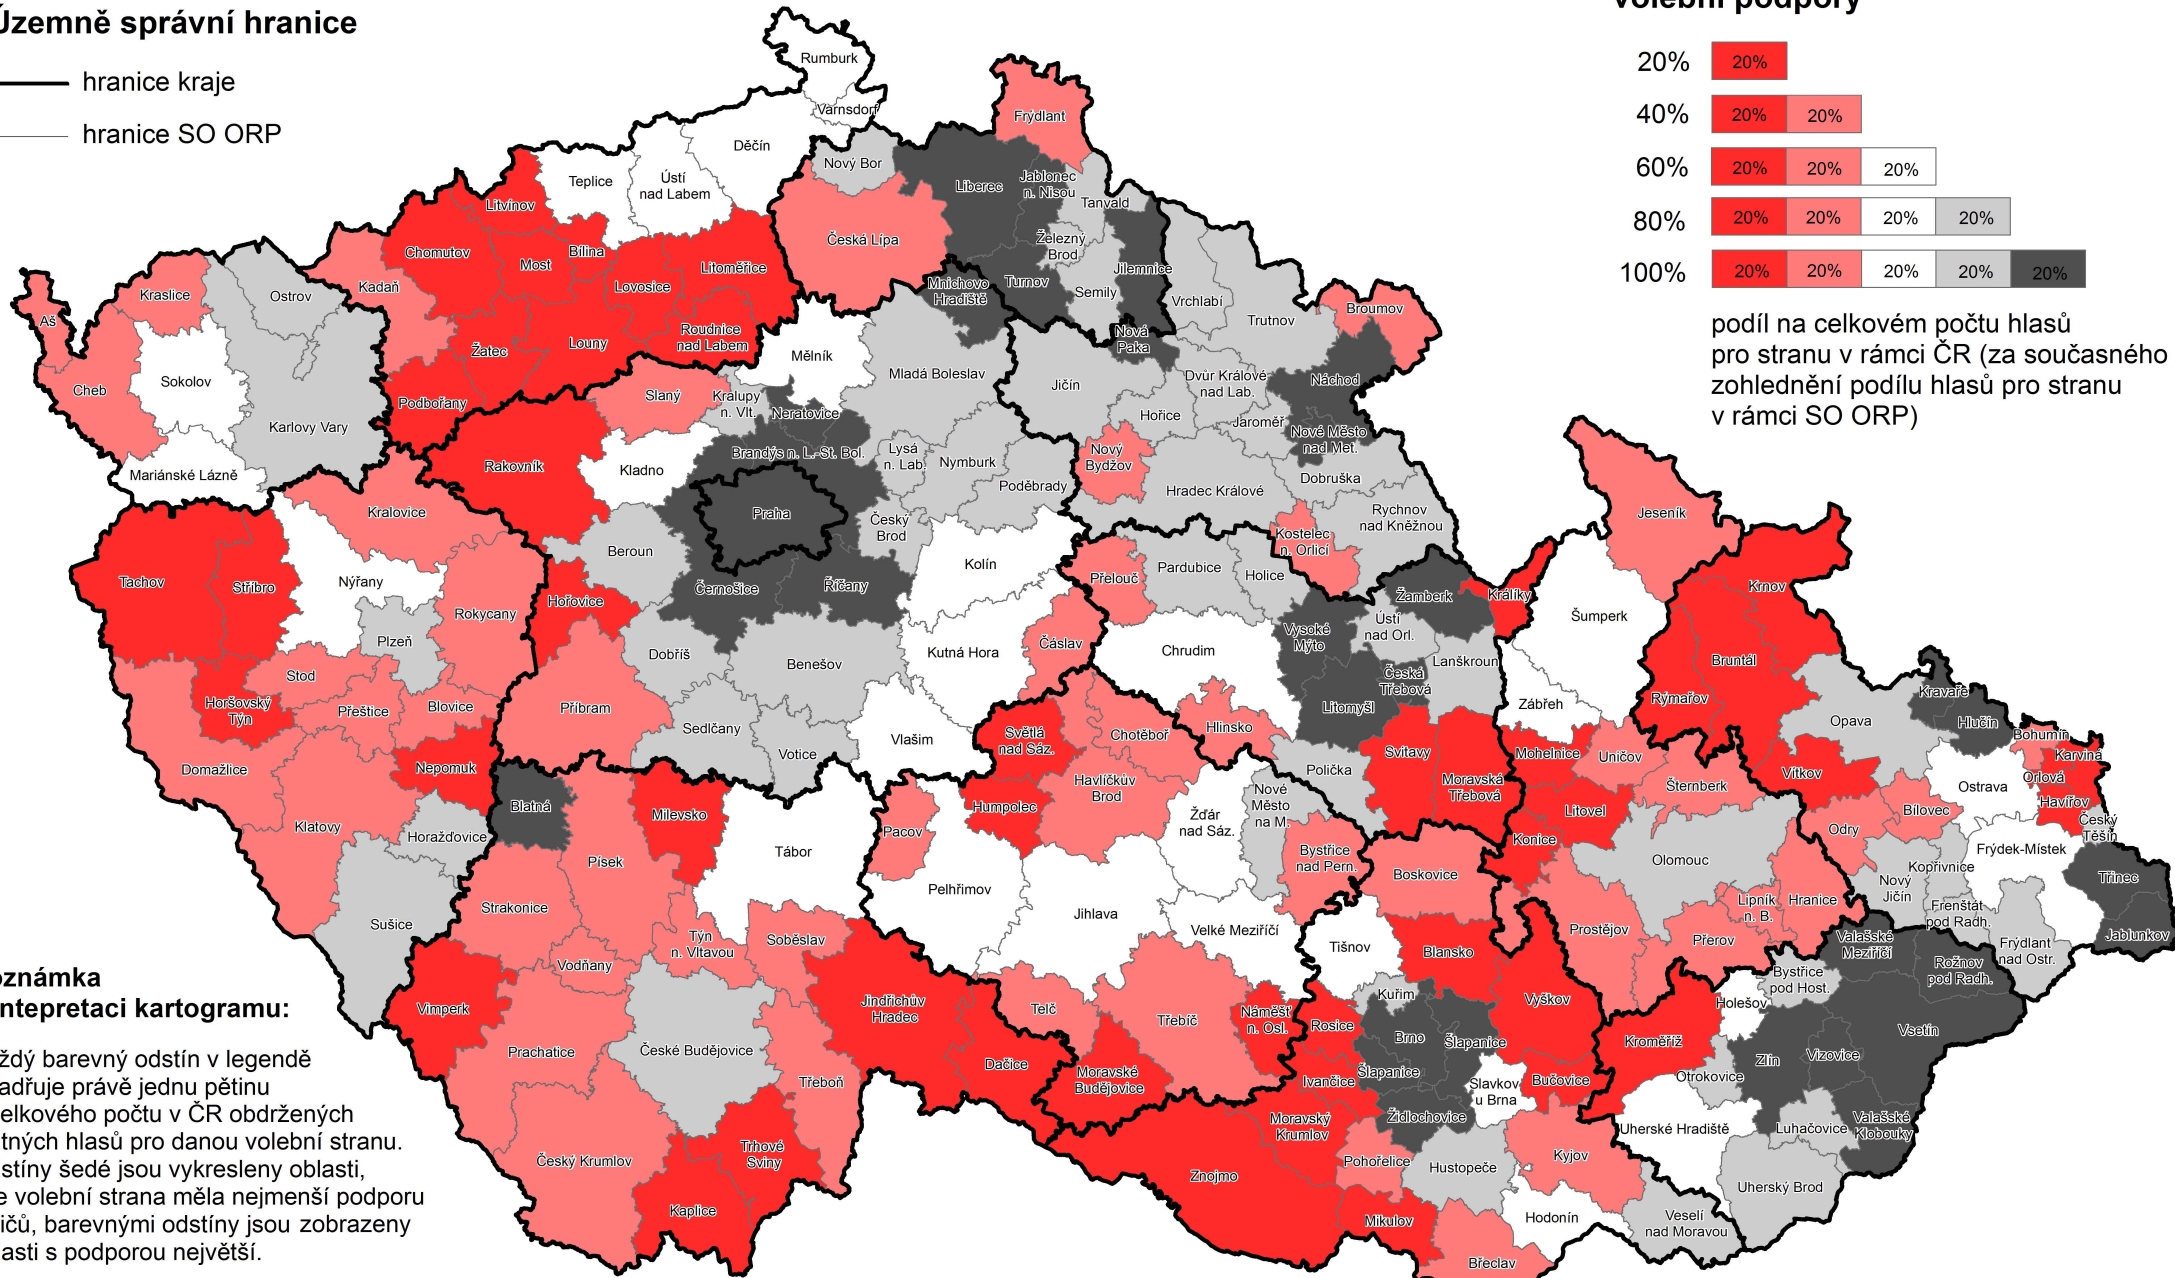

VOLBY DO POSLANECKÉ SNĚMOVNY PARLAMENTU ČR 20. 10. a 21. 10. 2017

Oblasti územní volební podpory KSČM

Územně správní hranice

- hranice kraje
- hranice SO ORP

rozložení a intenzita volební podpory

podíl na celkovém počtu hlasů pro stranu v rámci ČR (za současného zohlednění podílu hlasů pro stranu v rámci SO ORP)

Poznámka k interpretaci kartogramu:

Každý barevný odstín v legendě vyjadřuje právě jednu pětinu z celkového počtu v ČR obdržených platných hlasů pro danou volební stranu. Odstíny šedé jsou vykresleny oblasti, kde volební strana měla nejmenší podporu voličů, barevnými odstíny jsou zobrazeny oblasti s podporou největší.