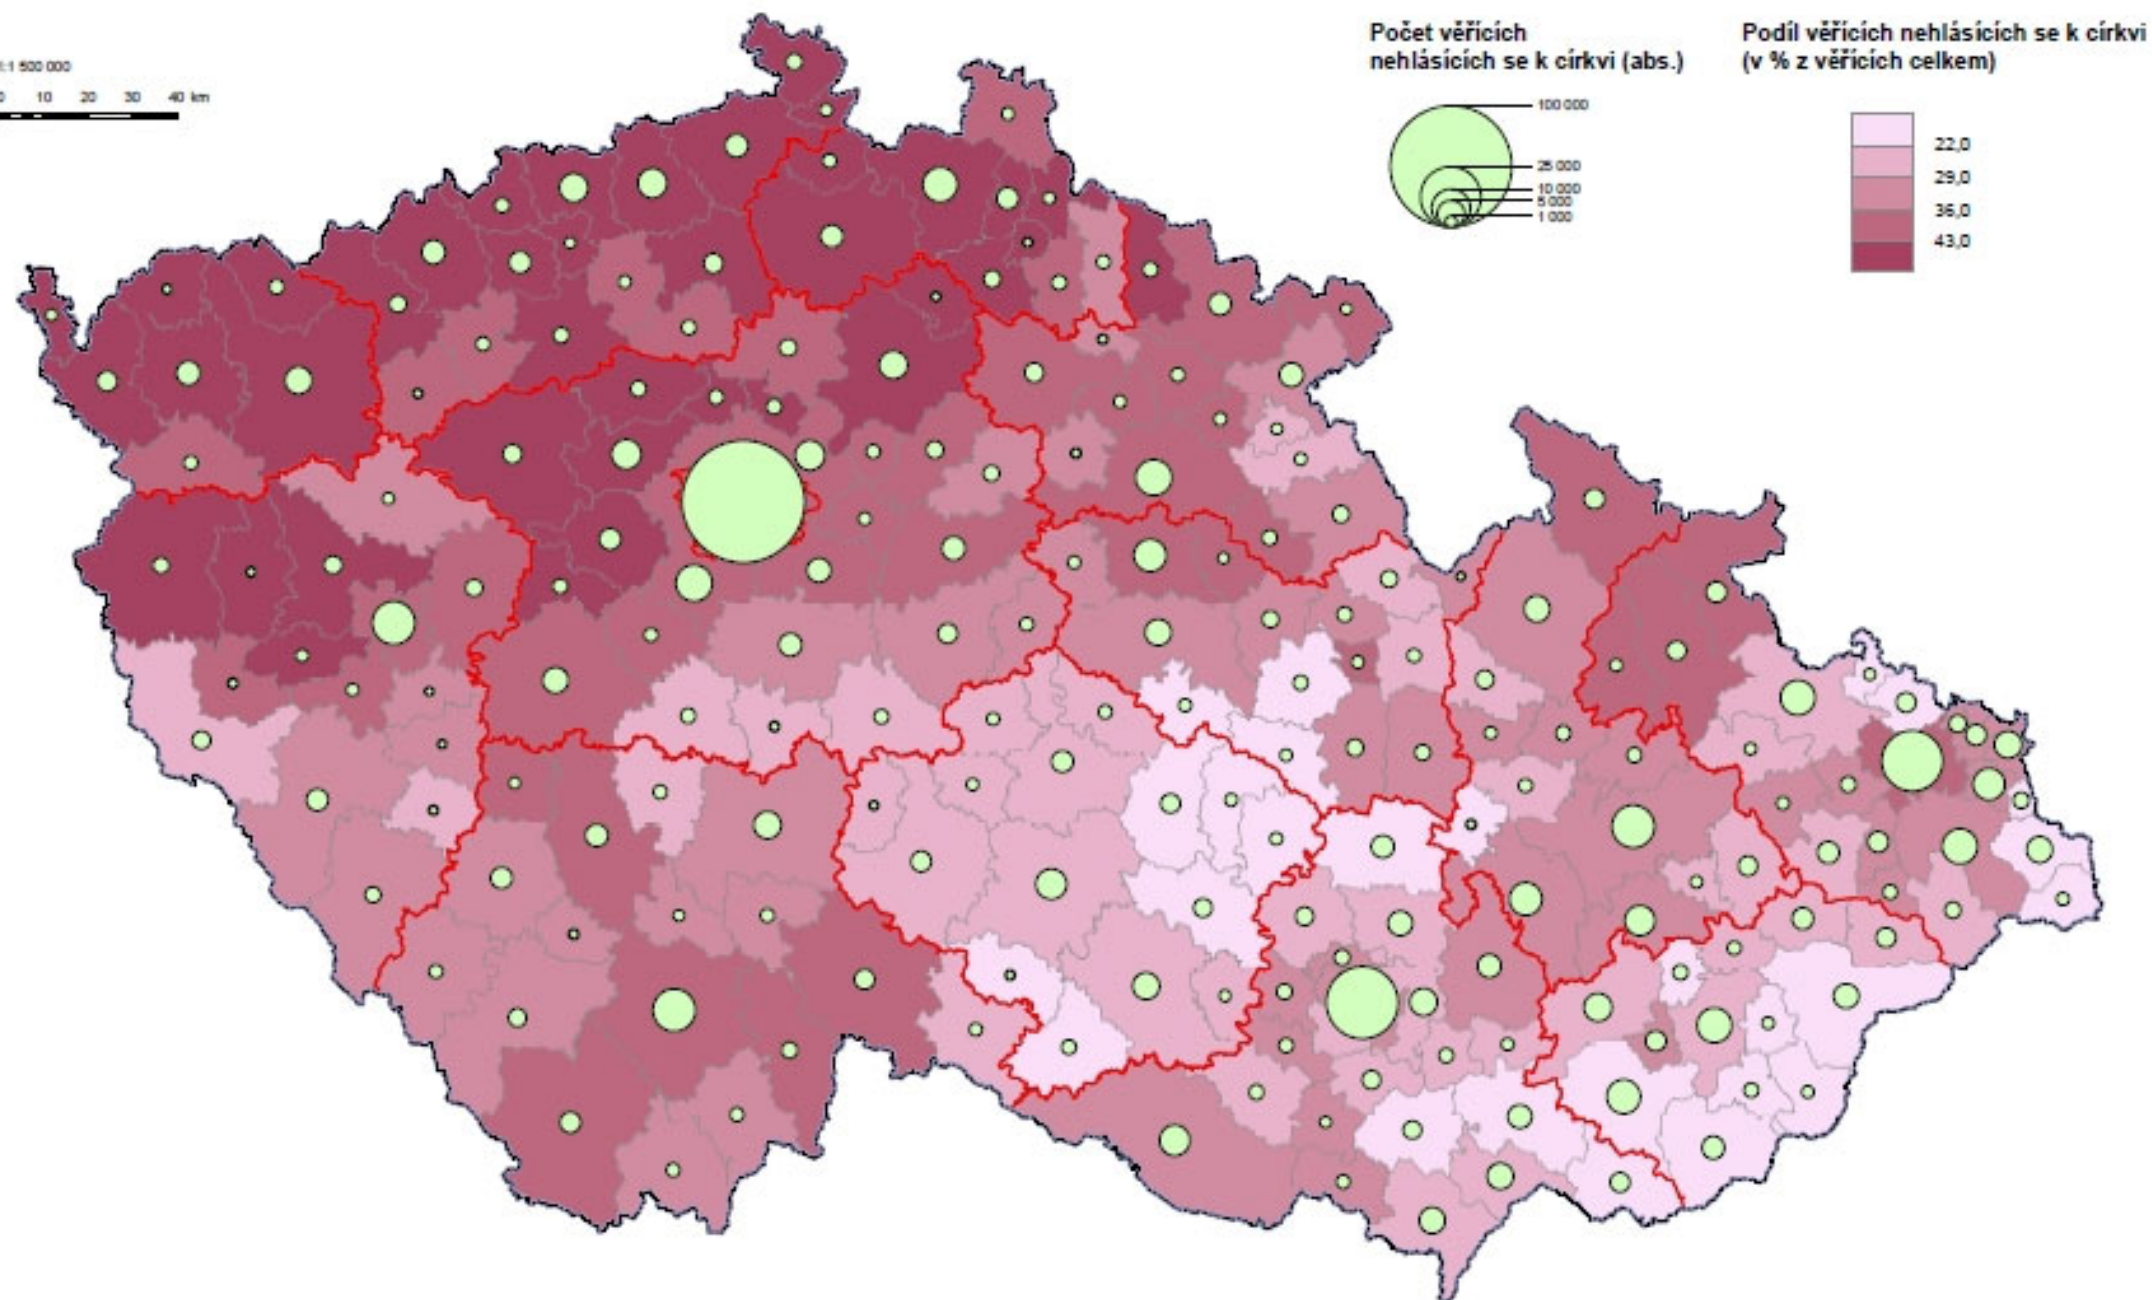

Věřící nehlásící se k církvi

1:1 500 000

0 10 20 30 40 km

Min. hodnota: 8,3 % - SO ORP Valašské Klobouky

Max. hodnota: 54,7 % - SO ORP Bílina

Česká republika: 32,5 %

Zdroj: Výsledky Sčítání lidu, domů a bytů 2011