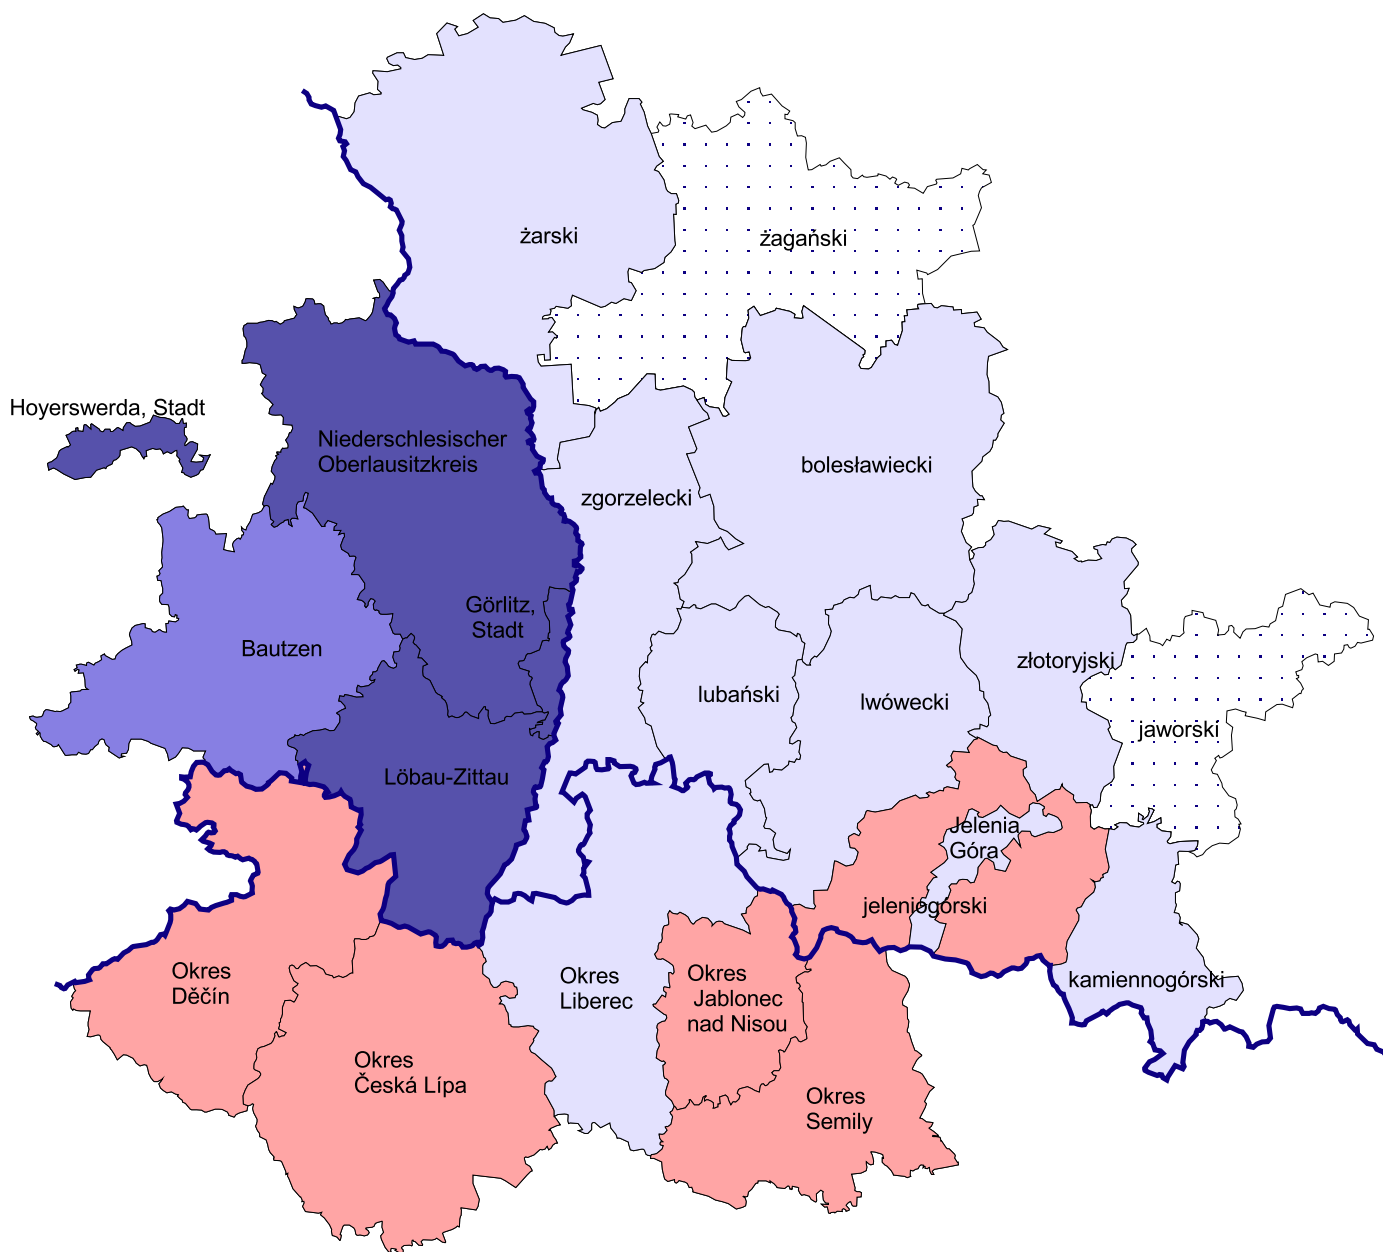

# EUROREGION NEISSE-NISA-NYSA

Přírůstek stěhování na 1000 obyvatel v roce 2002

Přírůstek stěhování na 1000 obyvatel

Zpracoval:  
Český statistický úřad  
Krajská reprezentace Liberec