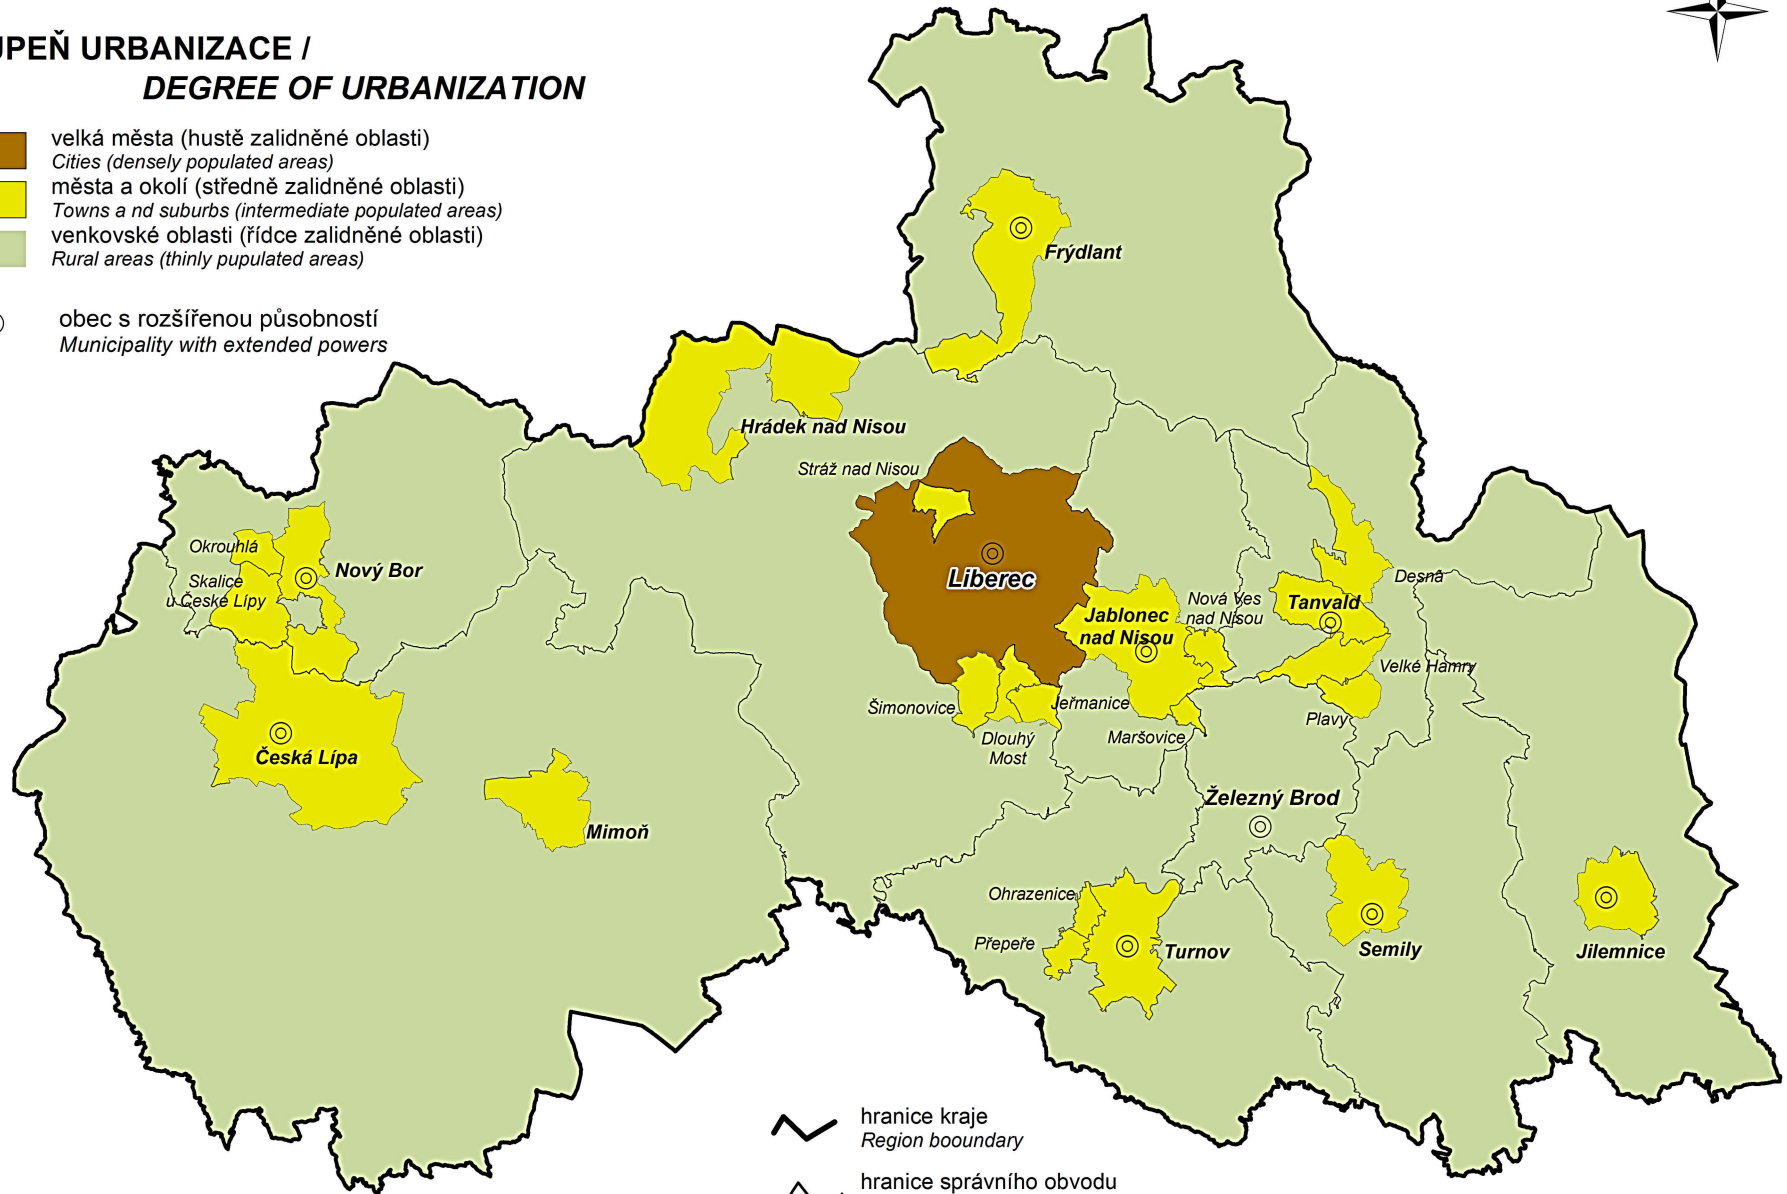

LIBERECKÝ KRAJ /REGION/

STUPEŇ URBANIZACE / DEGREE OF URBANIZATION

-  velká města (hustě zalidněné oblasti)
Cities (densely populated areas)
-  města a okolí (středně zalidněné oblasti)
Towns and suburbs (intermediate populated areas)
-  venkovské oblasti (řídce zalidněné oblasti)
Rural areas (thinly populated areas)

-  obec s rozšířenou působností
Municipality with extended powers

-  hranice kraje
Region boundary
-  hranice správního obvodu
obce s rozšířenou působností
*Boundary of administrative district
of municipality with extended powers*