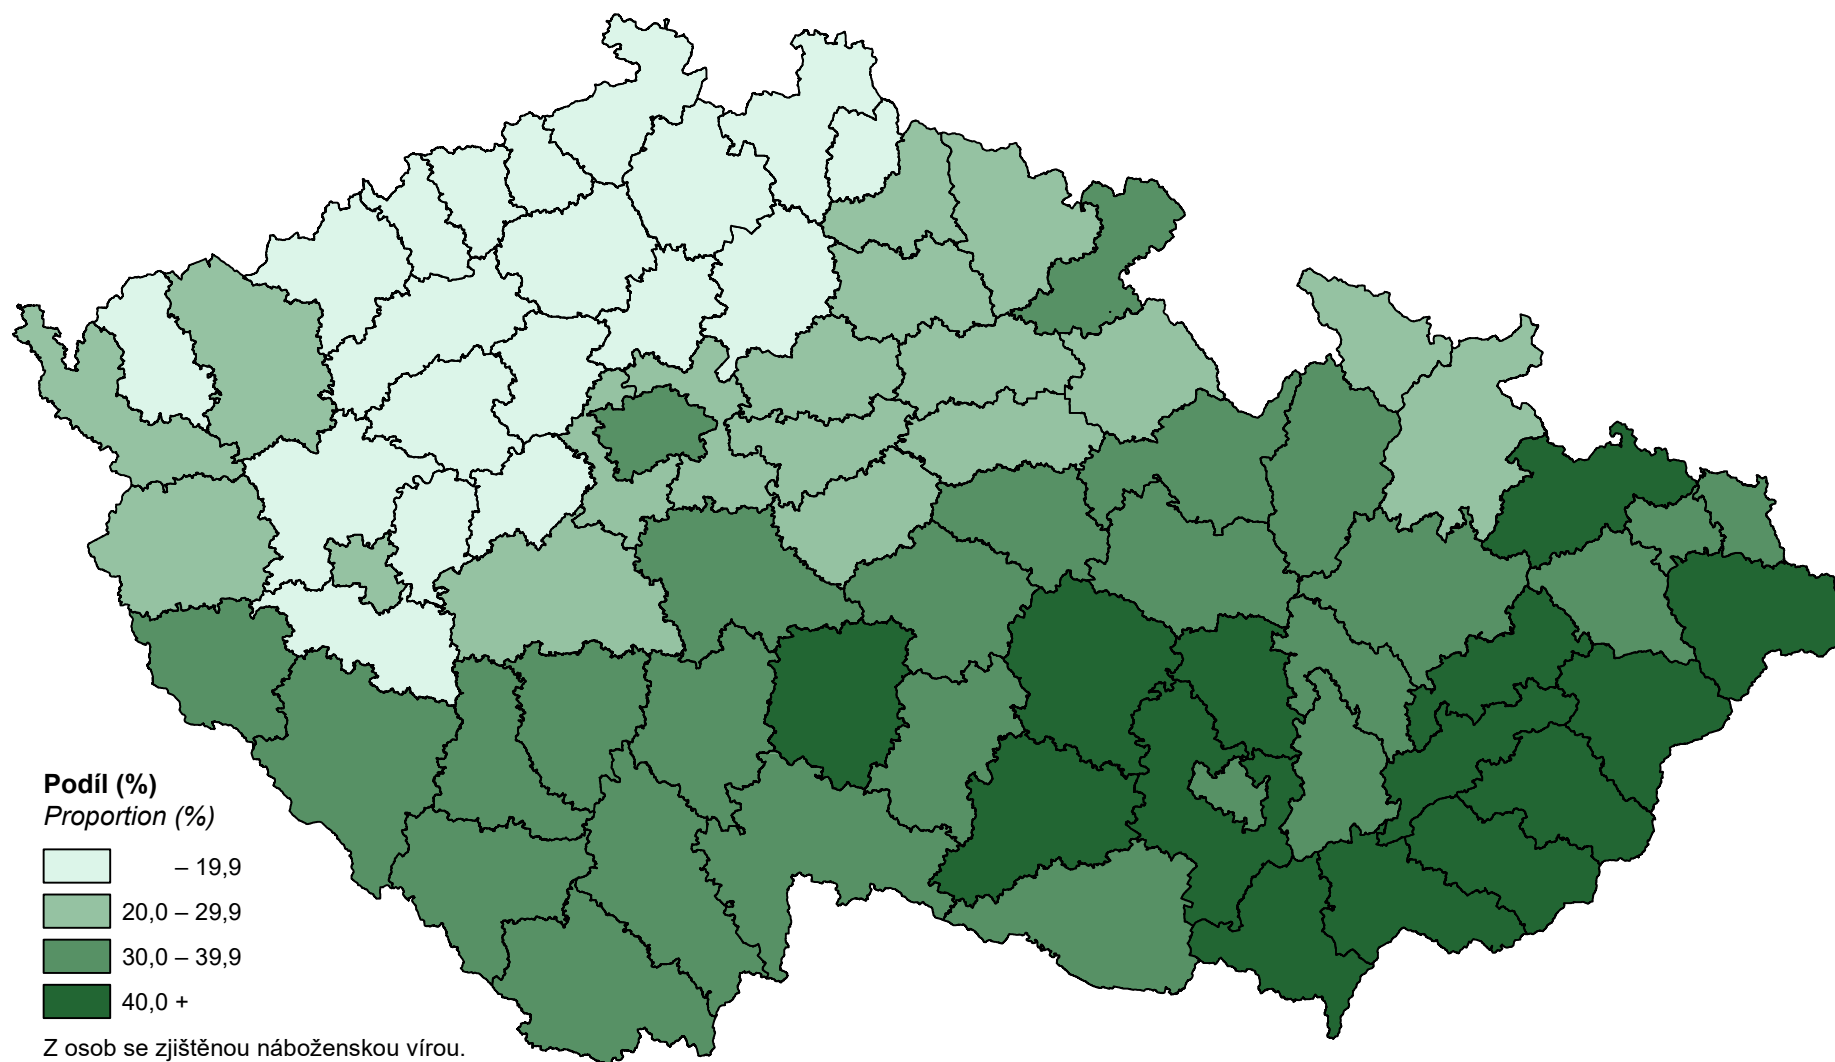

## Podíl věřících obyvatel v okresech podle výsledků sčítání lidu 2021

*Proportion of population with religious belief in districts according to the 2021 Census results*

**Podíl (%)**

*Proportion (%)*

Z osob se zjištěnou náboženskou vírou.

*Population with stated religious belief only.*