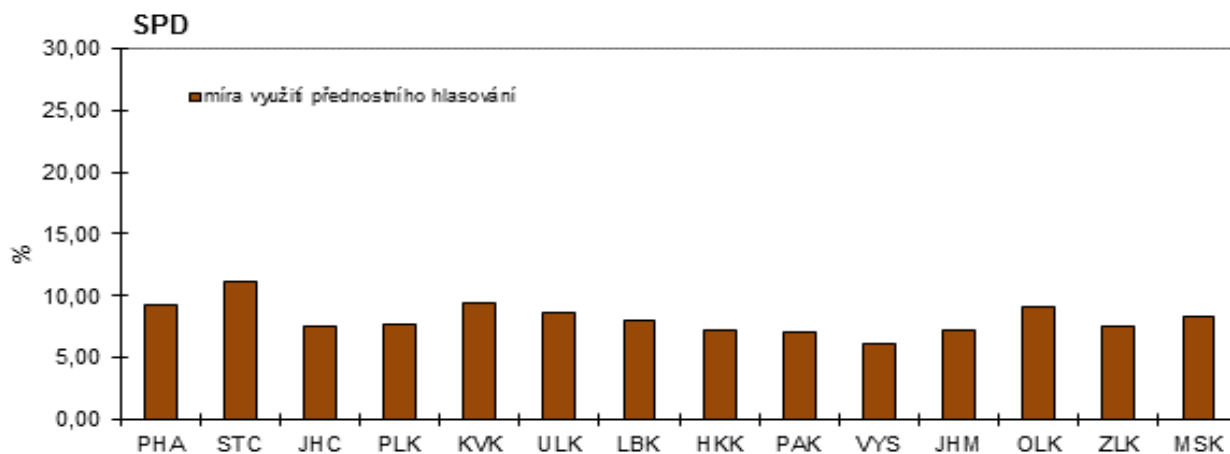

VOLBY DO POSLANECKÉ SNĚMOVNY PARLAMENTU ČR 20. 10. a 21. 10. 2017

Graf 2 Míra využití přednostního hlasování dle volebních stran zastoupených v PS

VOLBY DO POSLANECKÉ SNĚMOVNY PARLAMENTU ČR 20. 10. a 21. 10. 2017

Graf 2 Míra využití přednostního hlasování dle volebních stran zastoupených v PS

VOLBY DO POSLANECKÉ SNĚMOVNY PARLAMENTU ČR 20. 10. a 21. 10. 2017

Graf 2 Míra využití přednostního hlasování dle volebních stran zastoupených v PS