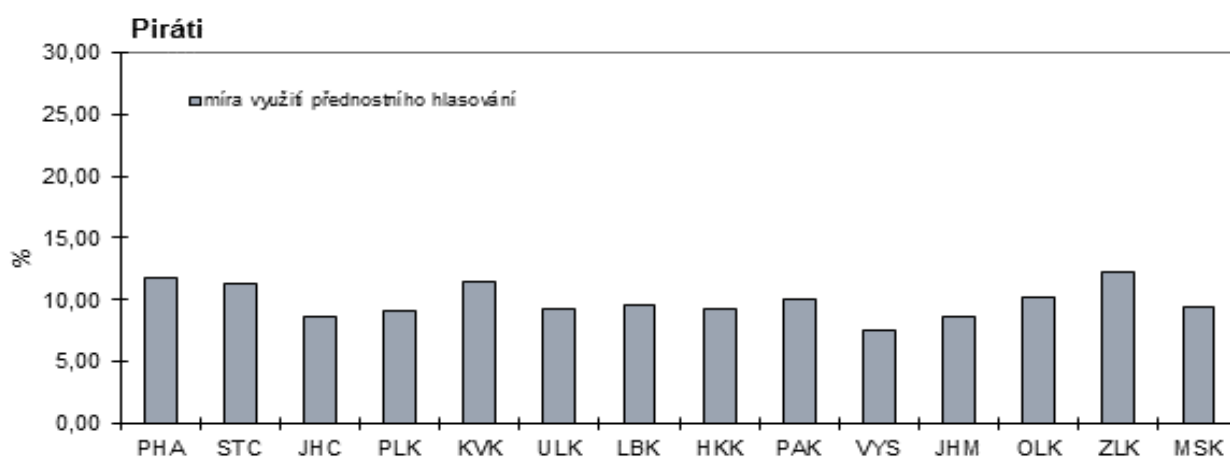

VOLBY DO POSLANECKÉ SNĚMOVNY PARLAMENTU ČR 20. 10. a 21. 10. 2017

Graf 2 Míra využití přednostního hlasování dle volebních stran zastoupených v PS

VOLBY DO POSLANECKÉ SNĚMOVNY PARLAMENTU ČR 20. 10. a 21. 10. 2017

Graf 2 Míra využití přednostního hlasování dle volebních stran zastoupených v PS

VOLBY DO POSLANECKÉ SNĚMOVNY PARLAMENTU ČR 20. 10. a 21. 10. 2017

Graf 2 Míra využití přednostního hlasování dle volebních stran zastoupených v PS