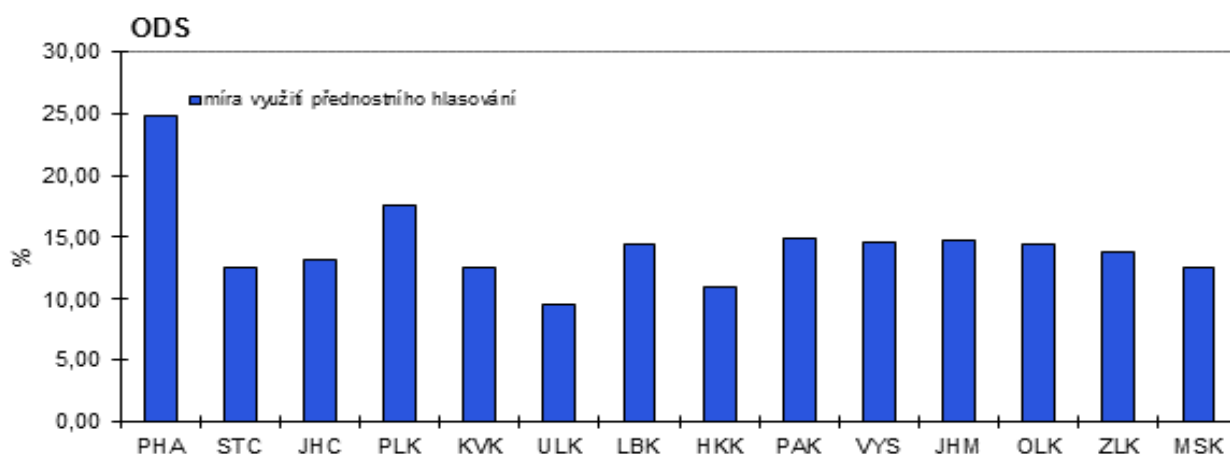

VOLBY DO POSLANECKÉ SNĚMOVNY PARLAMENTU ČR 20. 10. a 21. 10. 2017

Graf 2 Míra využití přednostního hlasování dle volebních stran zastoupených v PS

VOLBY DO POSLANECKÉ SNĚMOVNY PARLAMENTU ČR 20. 10. a 21. 10. 2017

Graf 2 Míra využití přednostního hlasování dle volebních stran zastoupených v PS

VOLBY DO POSLANECKÉ SNĚMOVNY PARLAMENTU ČR 20. 10. a 21. 10. 2017

Graf 2 Míra využití přednostního hlasování dle volebních stran zastoupených v PS