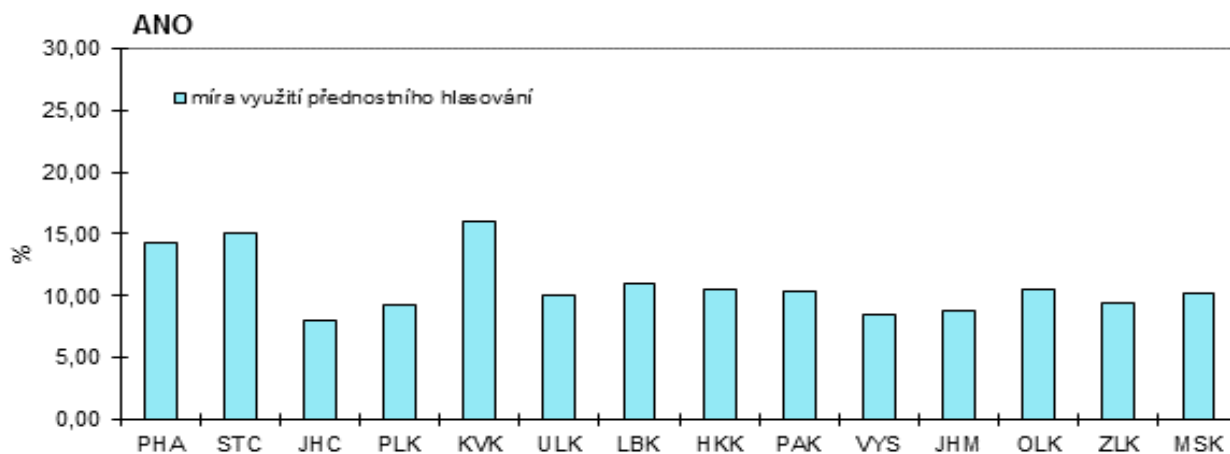

VOLBY DO POSLANECKÉ SNĚMOVNY PARLAMENTU ČR 20. 10. a 21. 10. 2017

Graf 2 Míra využití přednostního hlasování dle volebních stran zastoupených v PS

VOLBY DO POSLANECKÉ SNĚMOVNY PARLAMENTU ČR 20. 10. a 21. 10. 2017

Graf 2 Míra využití přednostního hlasování dle volebních stran zastoupených v PS

VOLBY DO POSLANECKÉ SNĚMOVNY PARLAMENTU ČR 20. 10. a 21. 10. 2017

Graf 2 Míra využití přednostního hlasování dle volebních stran zastoupených v PS