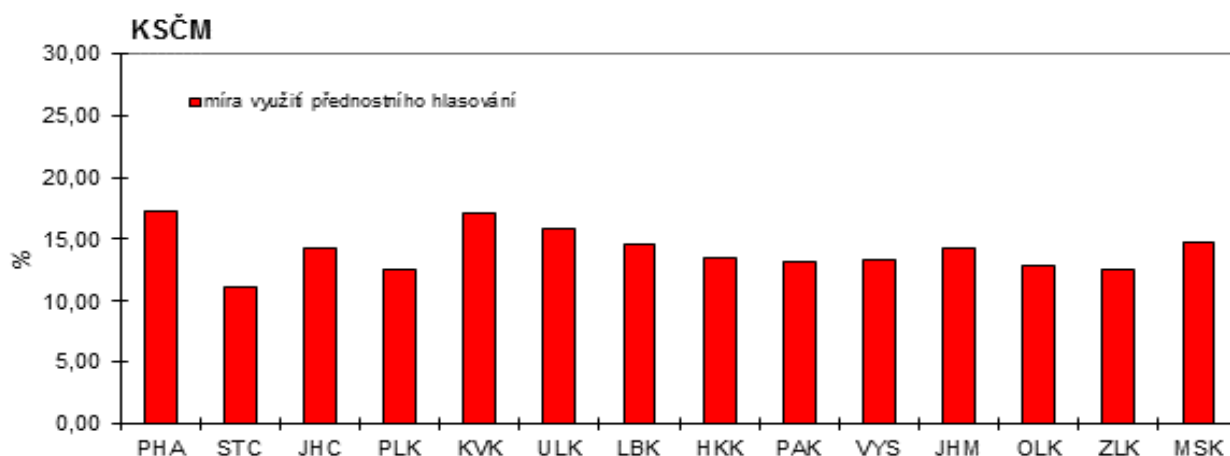

VOLBY DO POSLANECKÉ SNĚMOVNY PARLAMENTU ČR 20. 10. a 21. 10. 2017

Graf 2 Míra využití přednostního hlasování dle volebních stran zastoupených v PS

VOLBY DO POSLANECKÉ SNĚMOVNY PARLAMENTU ČR 20. 10. a 21. 10. 2017

Graf 2 Míra využití přednostního hlasování dle volebních stran zastoupených v PS

VOLBY DO POSLANECKÉ SNĚMOVNY PARLAMENTU ČR 20. 10. a 21. 10. 2017

Graf 2 Míra využití přednostního hlasování dle volebních stran zastoupených v PS