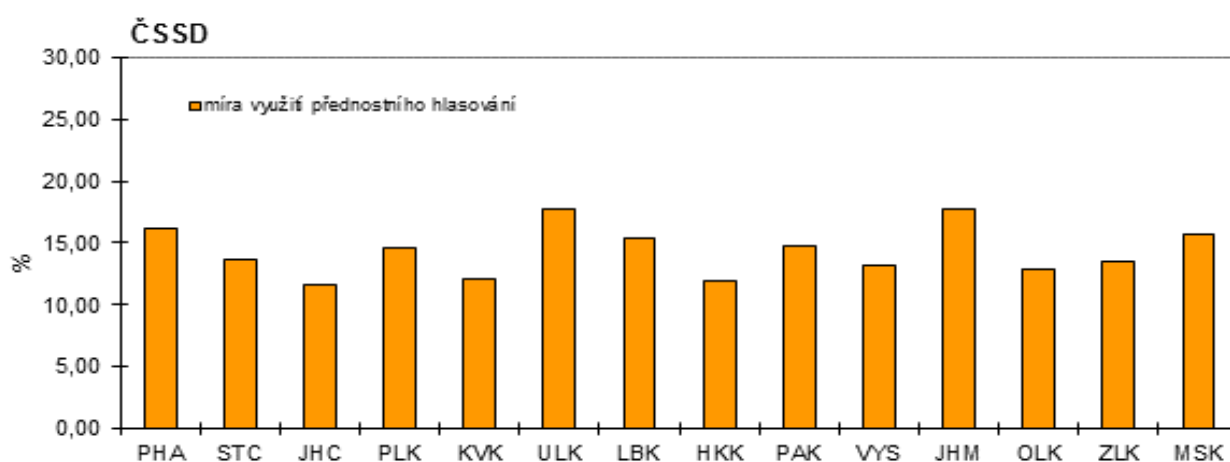

VOLBY DO POSLANECKÉ SNĚMOVNY PARLAMENTU ČR 20. 10. a 21. 10. 2017

Graf 2 Míra využití přednostního hlasování dle volebních stran zastoupených v PS

VOLBY DO POSLANECKÉ SNĚMOVNY PARLAMENTU ČR 20. 10. a 21. 10. 2017

Graf 2 Míra využití přednostního hlasování dle volebních stran zastoupených v PS

VOLBY DO POSLANECKÉ SNĚMOVNY PARLAMENTU ČR 20. 10. a 21. 10. 2017

Graf 2 Míra využití přednostního hlasování dle volebních stran zastoupených v PS