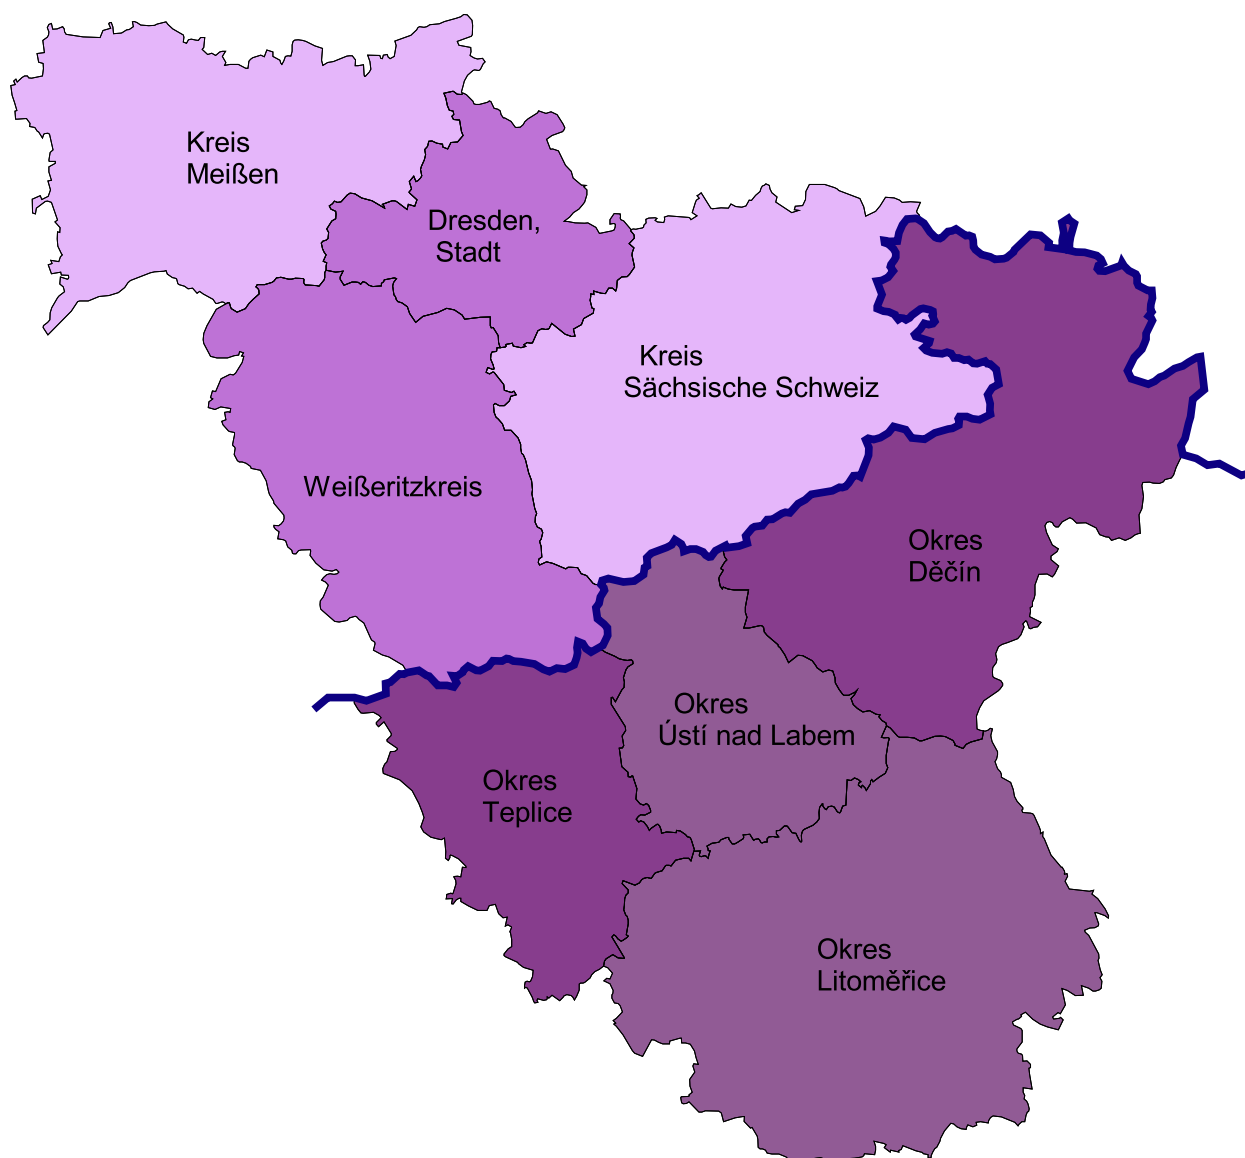

# EUROREGION ELBE/LABE

Počet rozvodů na 1000 obyvatel v roce 2002

Počet rozvodů na 1000 obyvatel