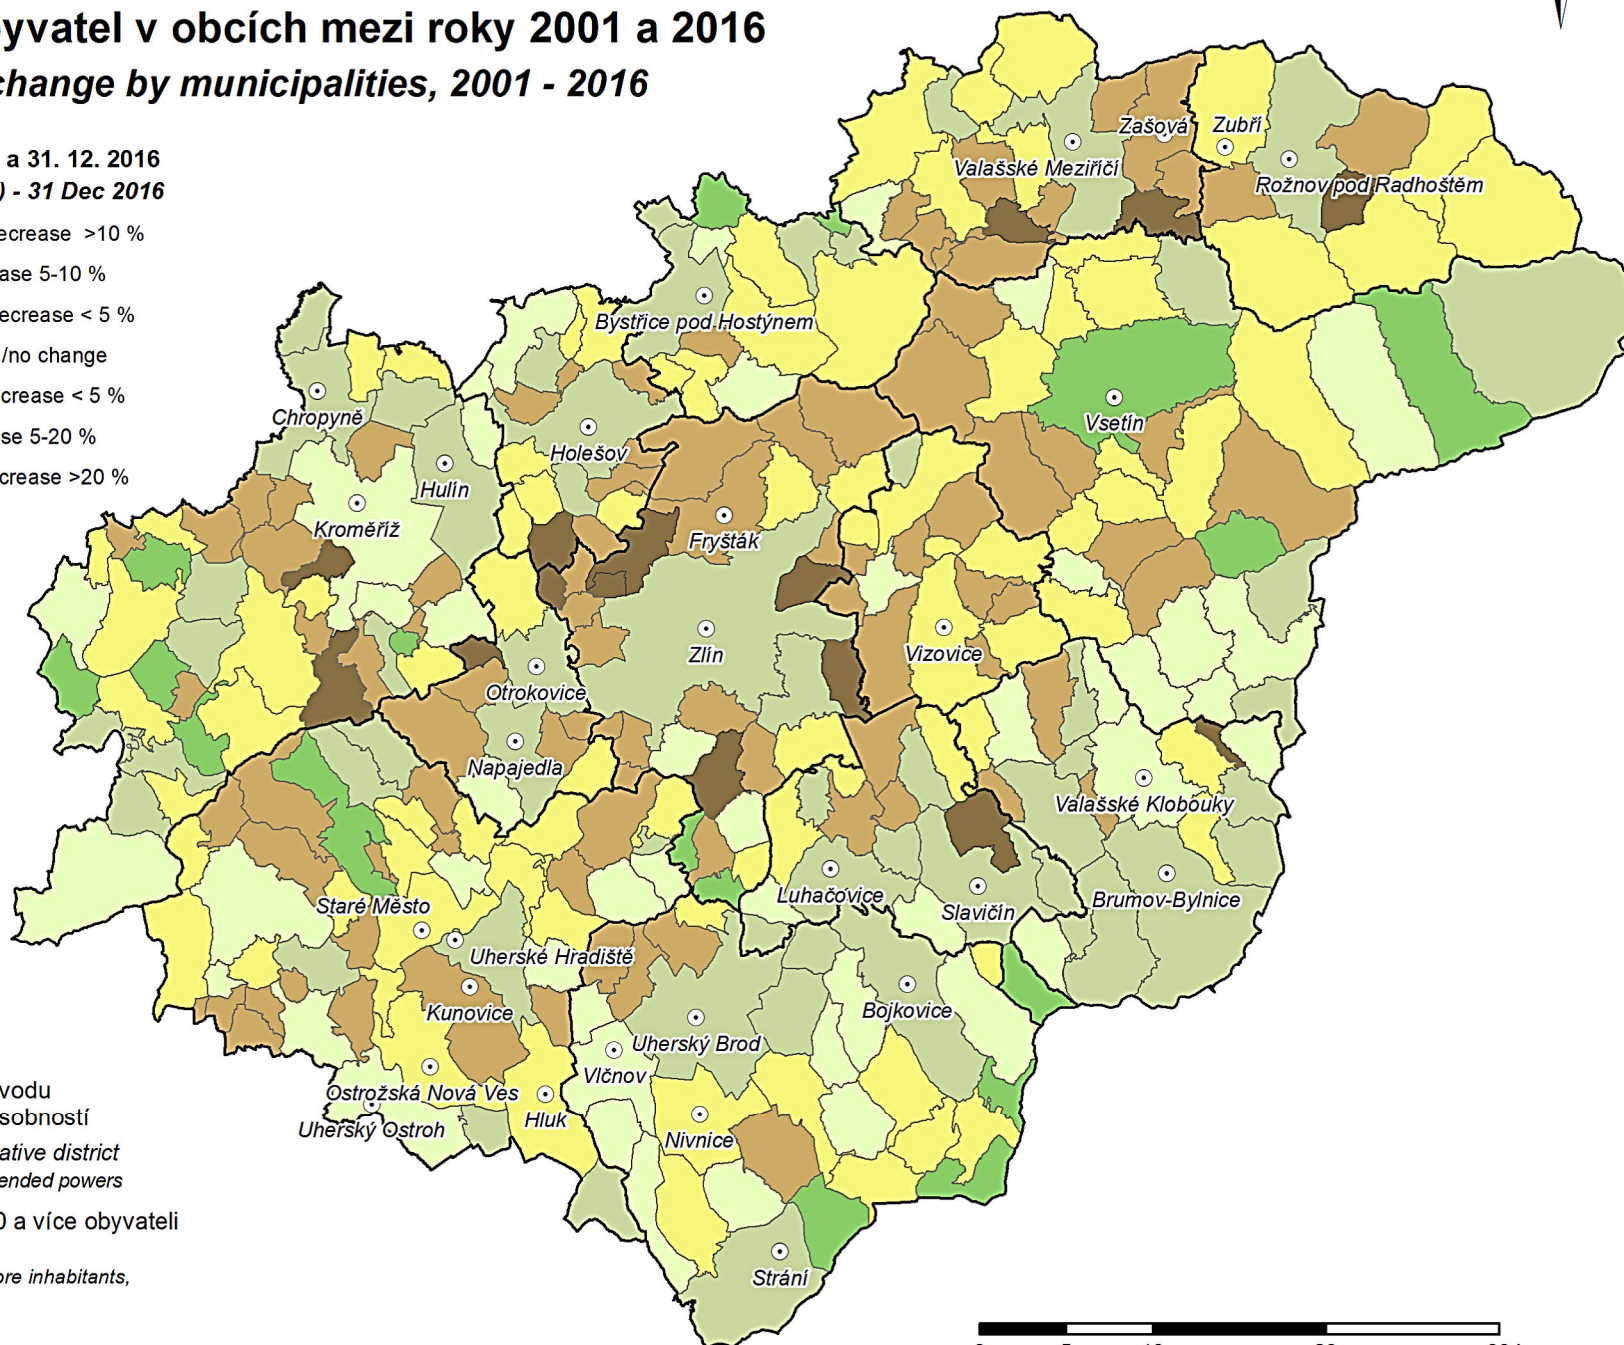

ZLÍNSKÝ KRAJ / REGION

Změna počtu obyvatel v obcích mezi roky 2001 a 2016

Population change by municipalities, 2001 - 2016

Změna mezi 1. 3. 2001(SLDB) a 31. 12. 2016

Change 1 Mar 2001 (census) - 31 Dec 2016

- pokles o více než 10 % /decrease >10 %
- pokles o 5 až 10 % /decrease 5-10 %
- pokles o méně než 5 % /decrease < 5 %
- počet obyvatel nezměněn /no change
- nárůst o méně než 5 % /increase < 5 %
- nárůst o 5 až 20 % /increase 5-20 %
- nárůst o více než 20 % /increase >20 %

hranice správního obvodu
obce s rozšířenou působností
Boundary of administrative district
of municipalities with extended powers

města a obce s 3 000 a více obyvateli
k 31. 12. 2016
Towns with 5 000 and more inhabitants,
31 Dec 2016

0 5 10 20 30 km