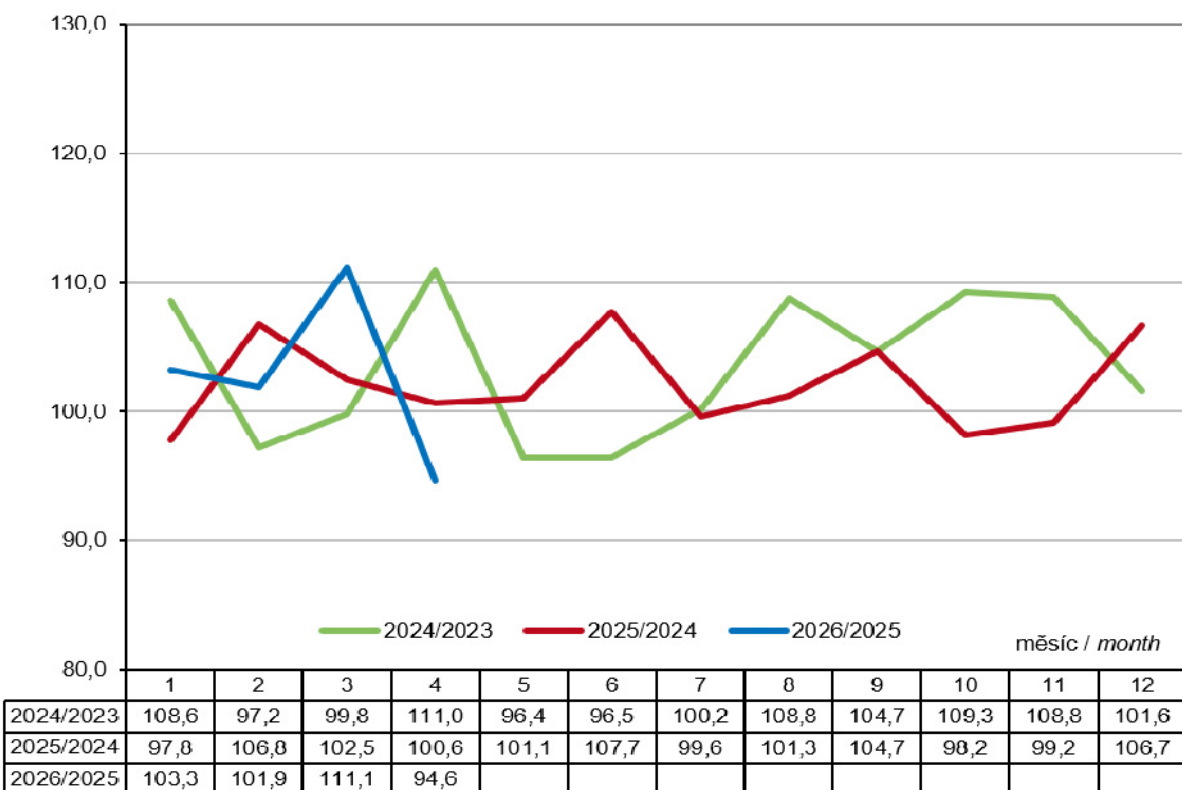

Graf 2.1 Měsíční dodávky motorové nafty v tisících tun

Figure 2.1 Monthly diesel oil deliveries in thousands tonnes

Zdroj: ČSÚ

Source: CZSO

Graf 2.2 Index měsíční dodávky motorové nafty v %

Figure 2.2 Index of monthly diesel oil deliveries in %