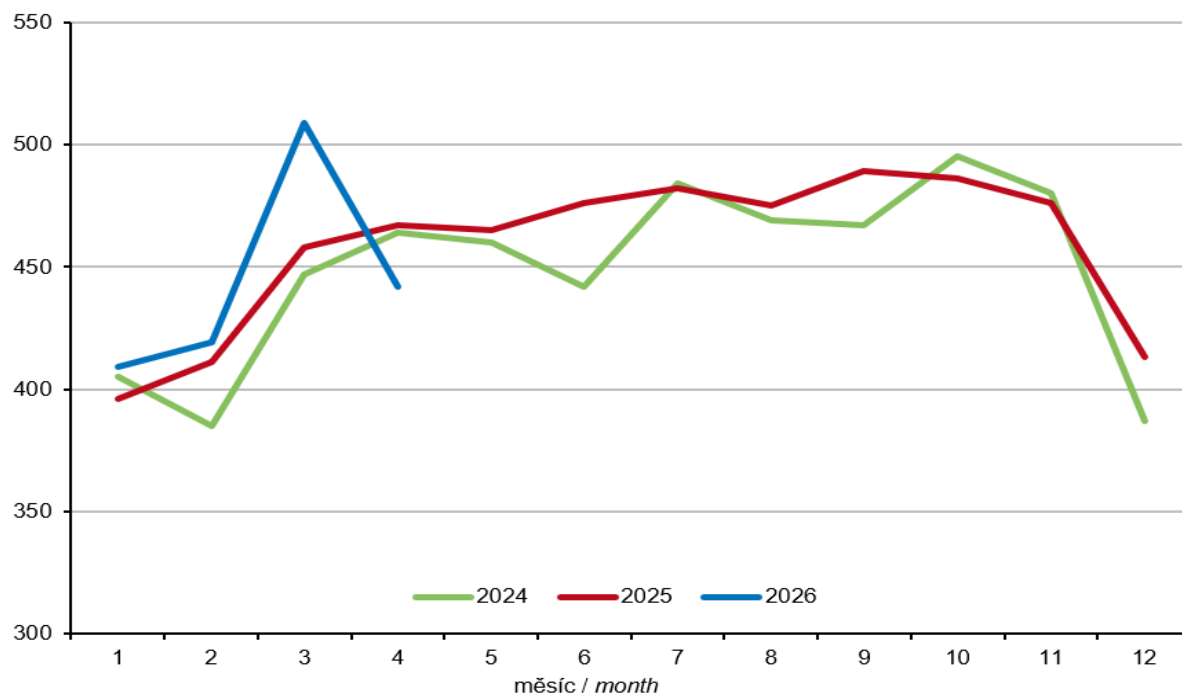

Graf 2.1 Měsíční dodávky motorové nafty v tisících tun

Figure 2.1 Monthly diesel oil deliveries in thousands tonnes

Zdroj: ČSÚ

Source: CZSO

Graf 2.2 Index měsíční dodávky motorové nafty v %

Figure 2.2 Index of monthly diesel oil deliveries in %