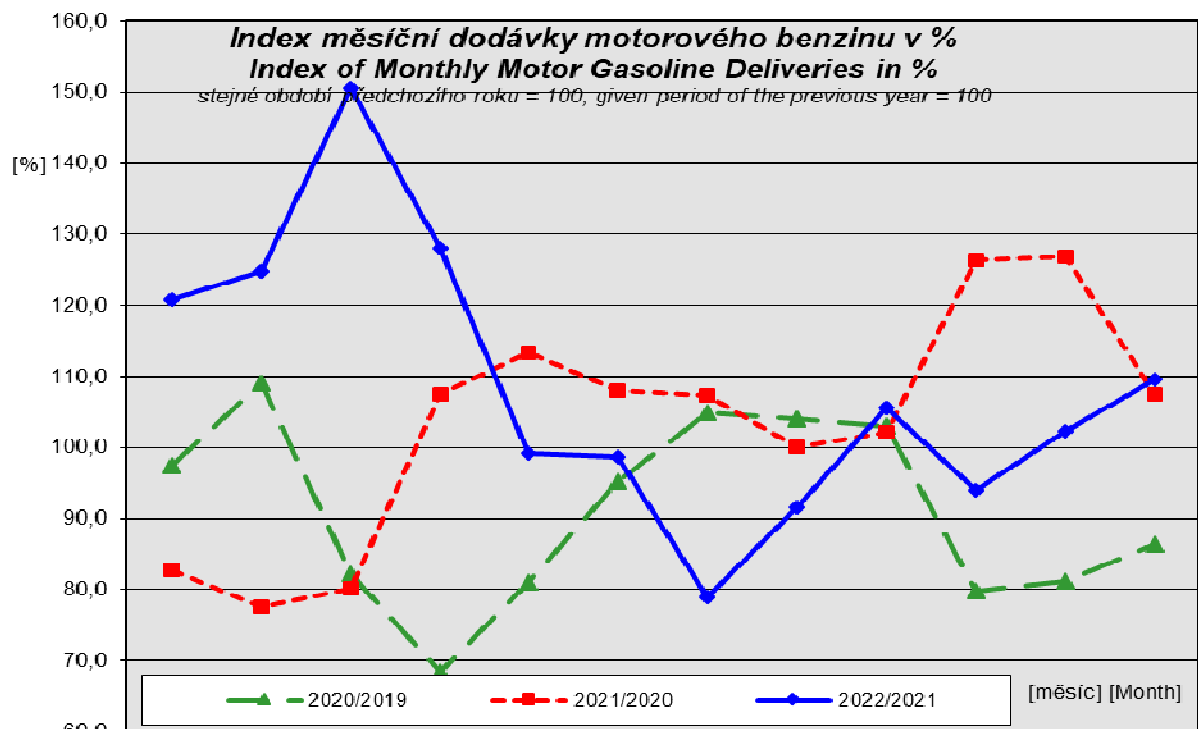

Graf č. 1

Motorový benzin – Dodávky, Index
Motor Gasoline – Inland Deliveries, Index

Figure 1

2020/2019	97,5	109,1	82,2	68,4	81,1	95,1	104,9	104,1	102,9	79,7	81,3	86,4
2021/2020	82,8	77,5	80,2	107,5	113,3	108,0	107,3	100,0	102,1	126,3	126,9	107,4
2022/2021	120,8	124,7	150,6	128,0	99,3	98,6	79,0	91,6	105,6	94,0	102,3	109,5