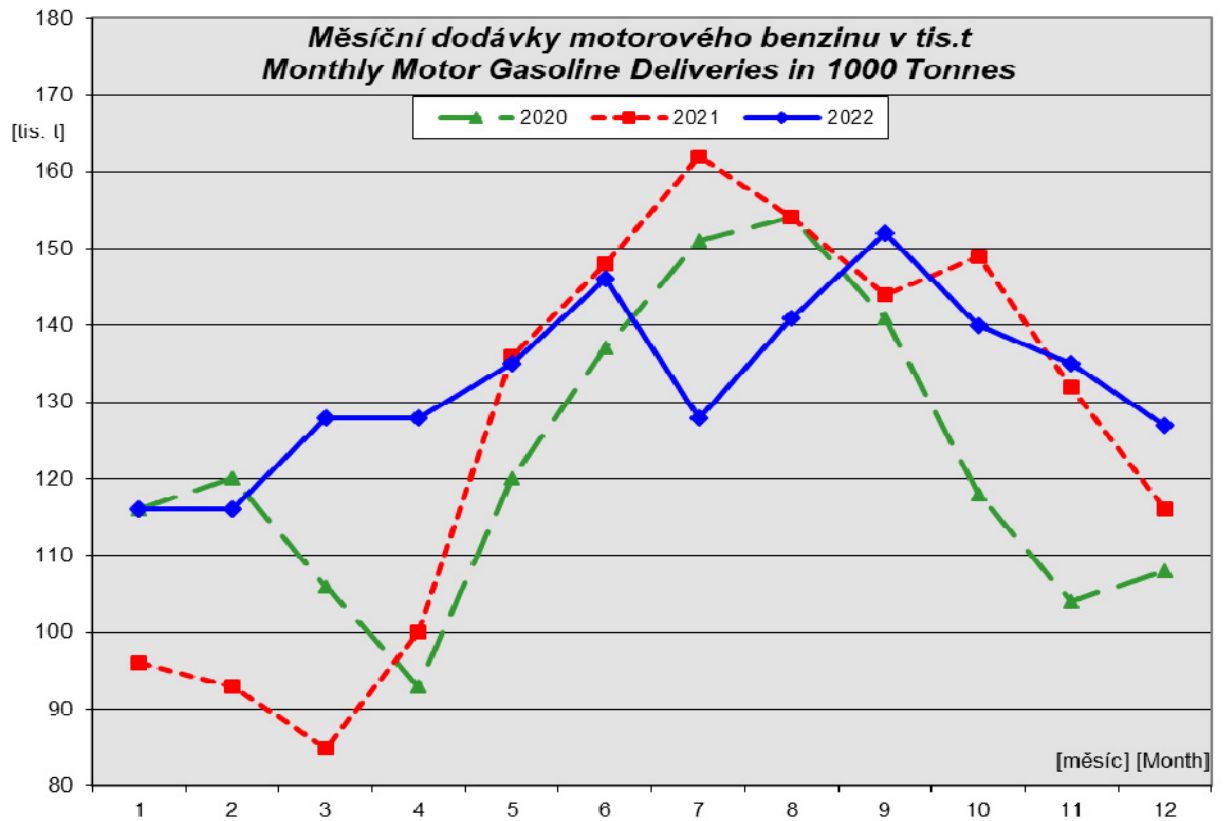

Graf č. 1

Motorový benzin – Dodávky, Index
Motor Gasoline – Inland Deliveries, Index

Figure 1

2020/2019	97,5	109,1	82,2	68,4	81,1	95,1	104,9	104,1	102,9	79,7	81,3	86,4
2021/2020	82,8	77,5	80,2	107,5	113,3	108,0	107,3	100,0	102,1	126,3	126,9	107,4
2022/2021	120,8	124,7	150,6	128,0	99,3	98,6	79,0	91,6	105,6	94,0	102,3	109,5