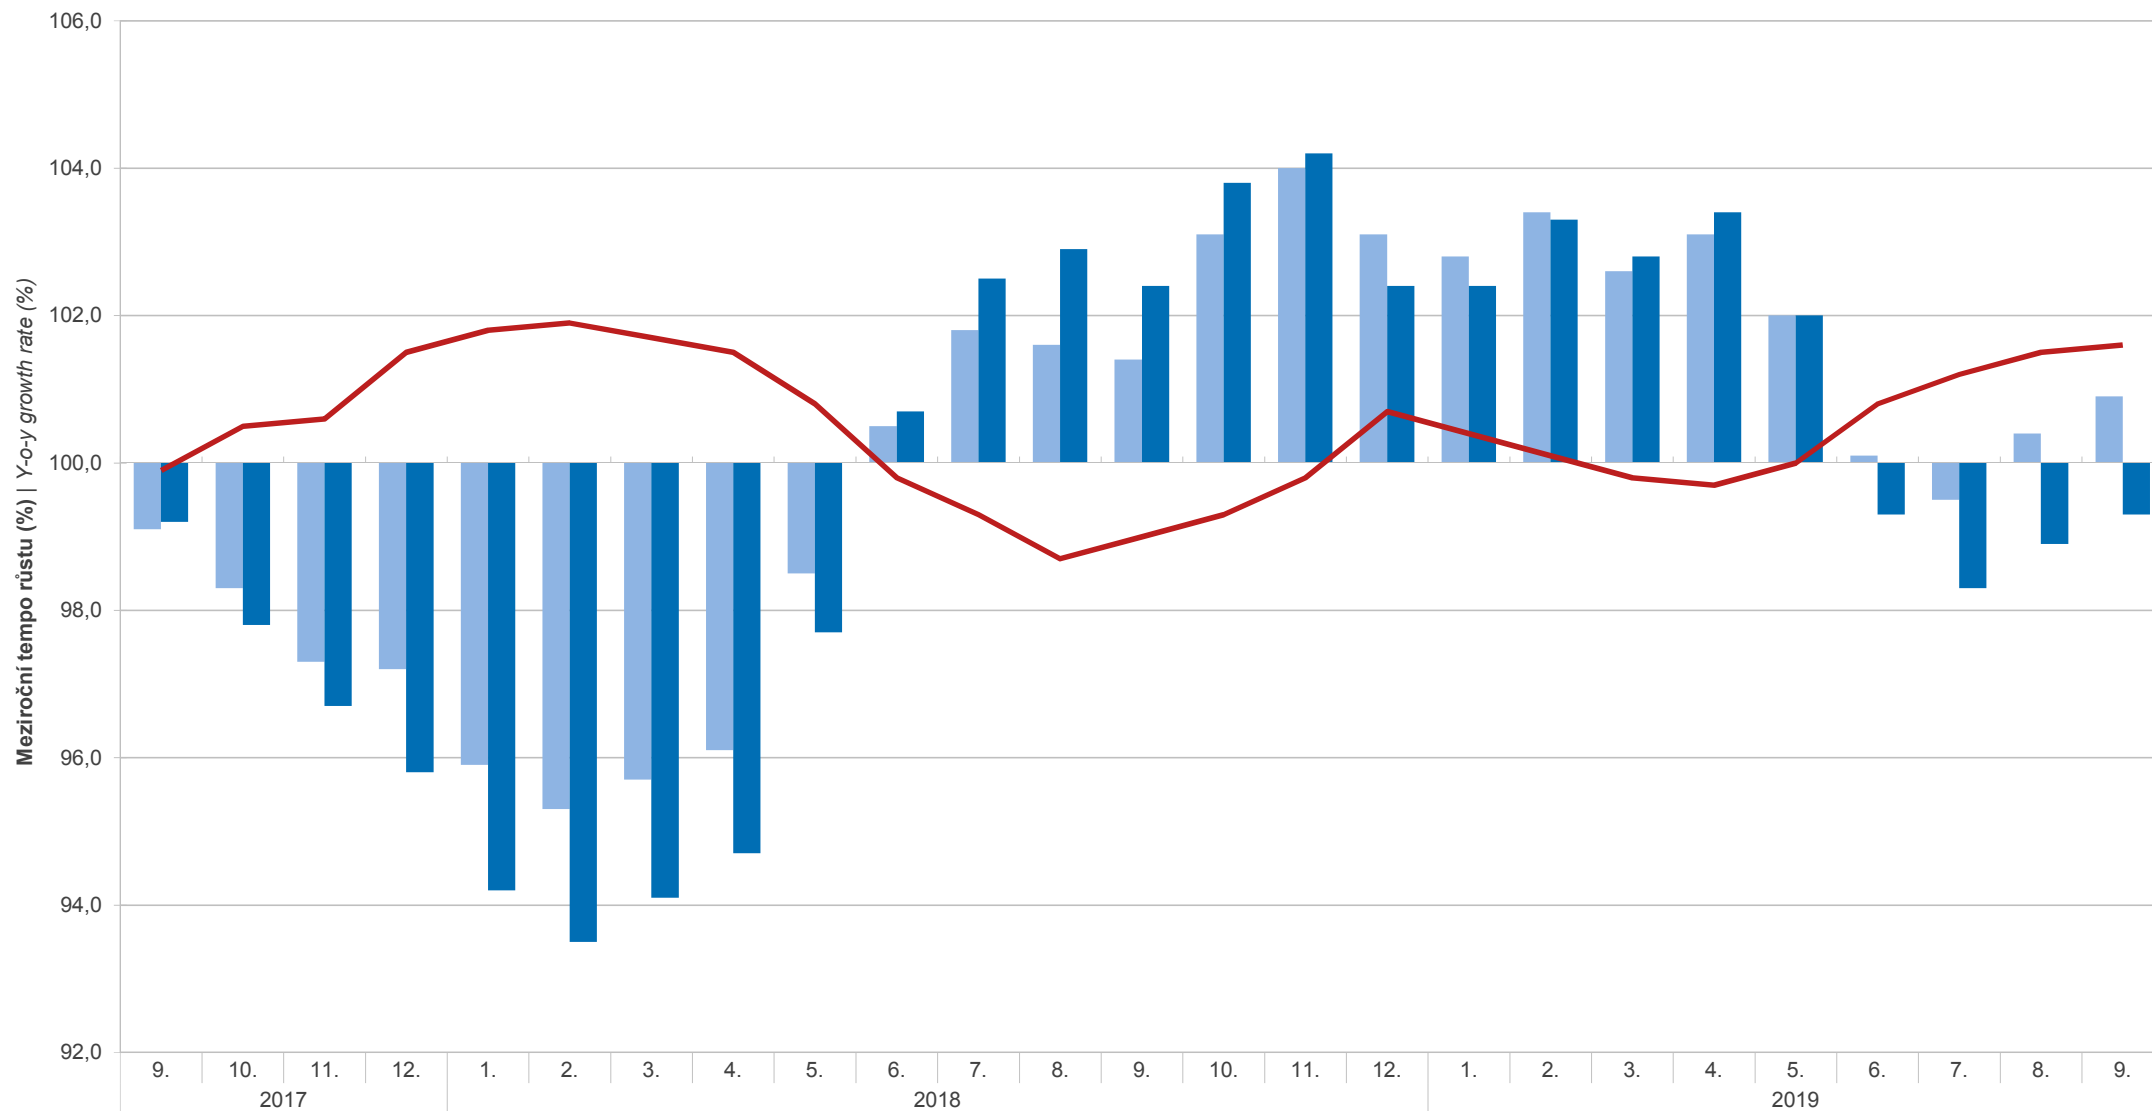

Indexy cen vývozu a dovozu (meziroční změny) Export and Import Price Indices (year-on-year changes)

Index cen vývozu / Export price index

Index cen dovozu / Import price index

Směnné relace / Terms of trade