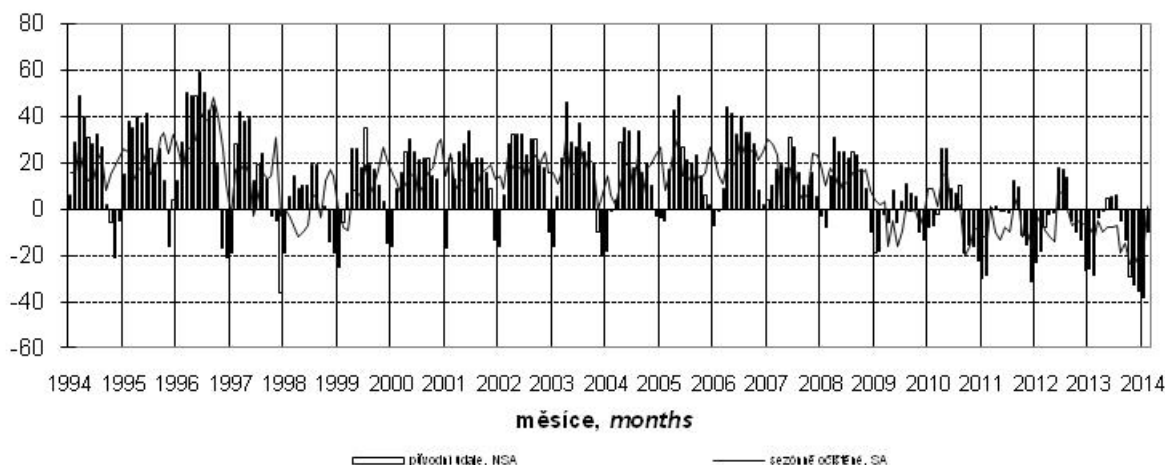

Konjunkturální průzkum ve stavebních podnicích *Business Cycle Survey in Construction*

Očekávaná ekonomická situace ve stavebnictví *Expected economic situation in construction*

salda v %
balances in %

Očekávaná celková poptávka ve stavebnictví *Expected total demand in construction*

salda v %
balances in %

Indikátor důvěry ve stavebnictví *Confidence indicator in construction*

salda v %
balances in %

Názory podniků na vývoj v příštích 3 měsících podle počtu zaměstnanců (sezónně neočištěno)
Expected development in enterprises by number of employees in next three months (not seasonally adjusted)