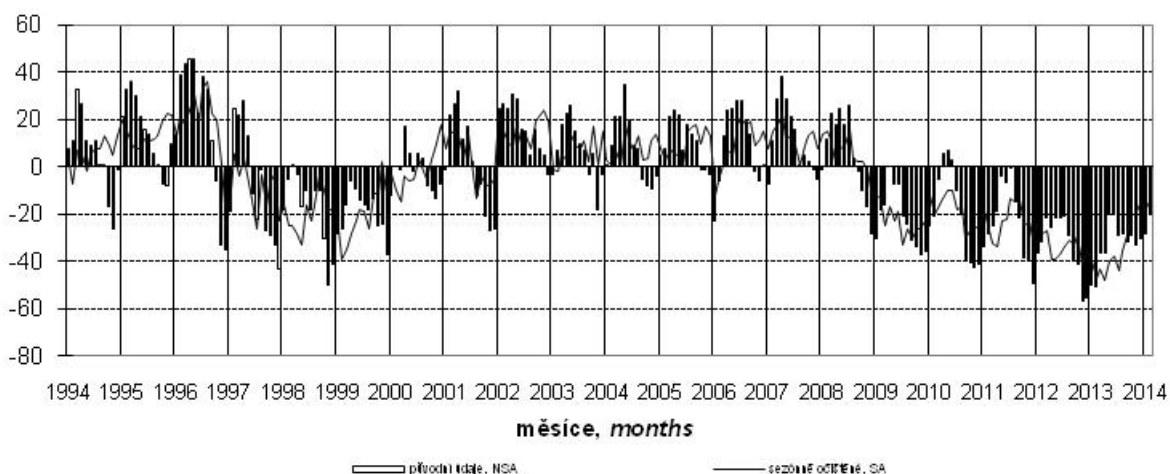

Konjunkturální průzkum ve stavebních podnicích *Business Cycle Survey in Construction*

Očekávaná ekonomická situace ve stavebnictví *Expected economic situation in construction*

salda v %
balances in %

Očekávaná celková poptávka ve stavebnictví *Expected total demand in construction*

salda v %
balances in %

Indikátor důvěry ve stavebnictví *Confidence indicator in construction*

salda v %
balances in %

Názory podniků na vývoj v příštích 3 měsících podle počtu zaměstnanců (sezónně neočištěno)
Expected development in enterprises by number of employees in next three months (not seasonally adjusted)