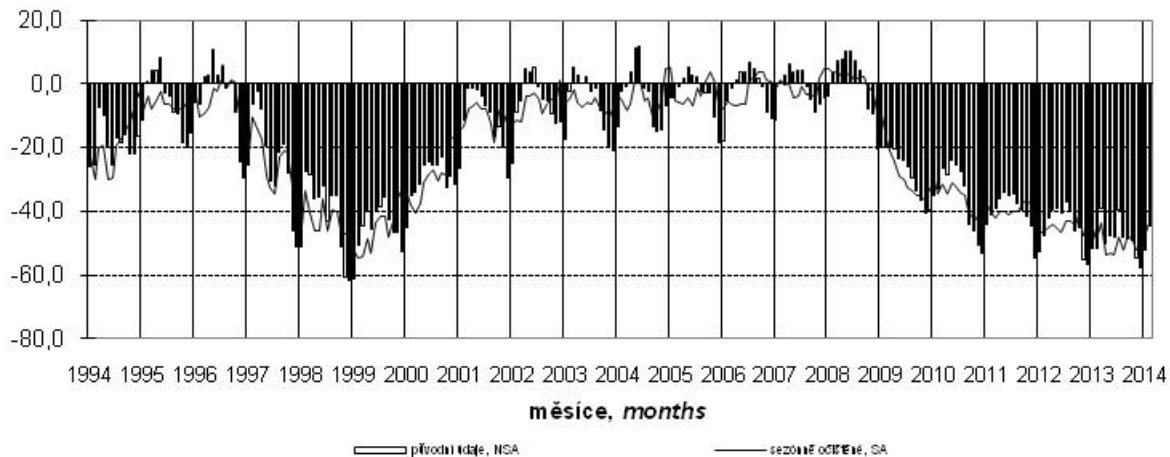

Konjunkturální průzkum ve stavebních podnicích *Business Cycle Survey in Construction*

Očekávaná ekonomická situace ve stavebnictví *Expected economic situation in construction*

salda v %
balances in %

Očekávaná celková poptávka ve stavebnictví *Expected total demand in construction*

salda v %
balances in %

Indikátor důvěry ve stavebnictví *Confidence indicator in construction*

salda v %
balances in %

Názory podniků na vývoj v příštích 3 měsících podle počtu zaměstnanců (sezónně neočištěno)
Expected development in enterprises by number of employees in next three months (not seasonally adjusted)