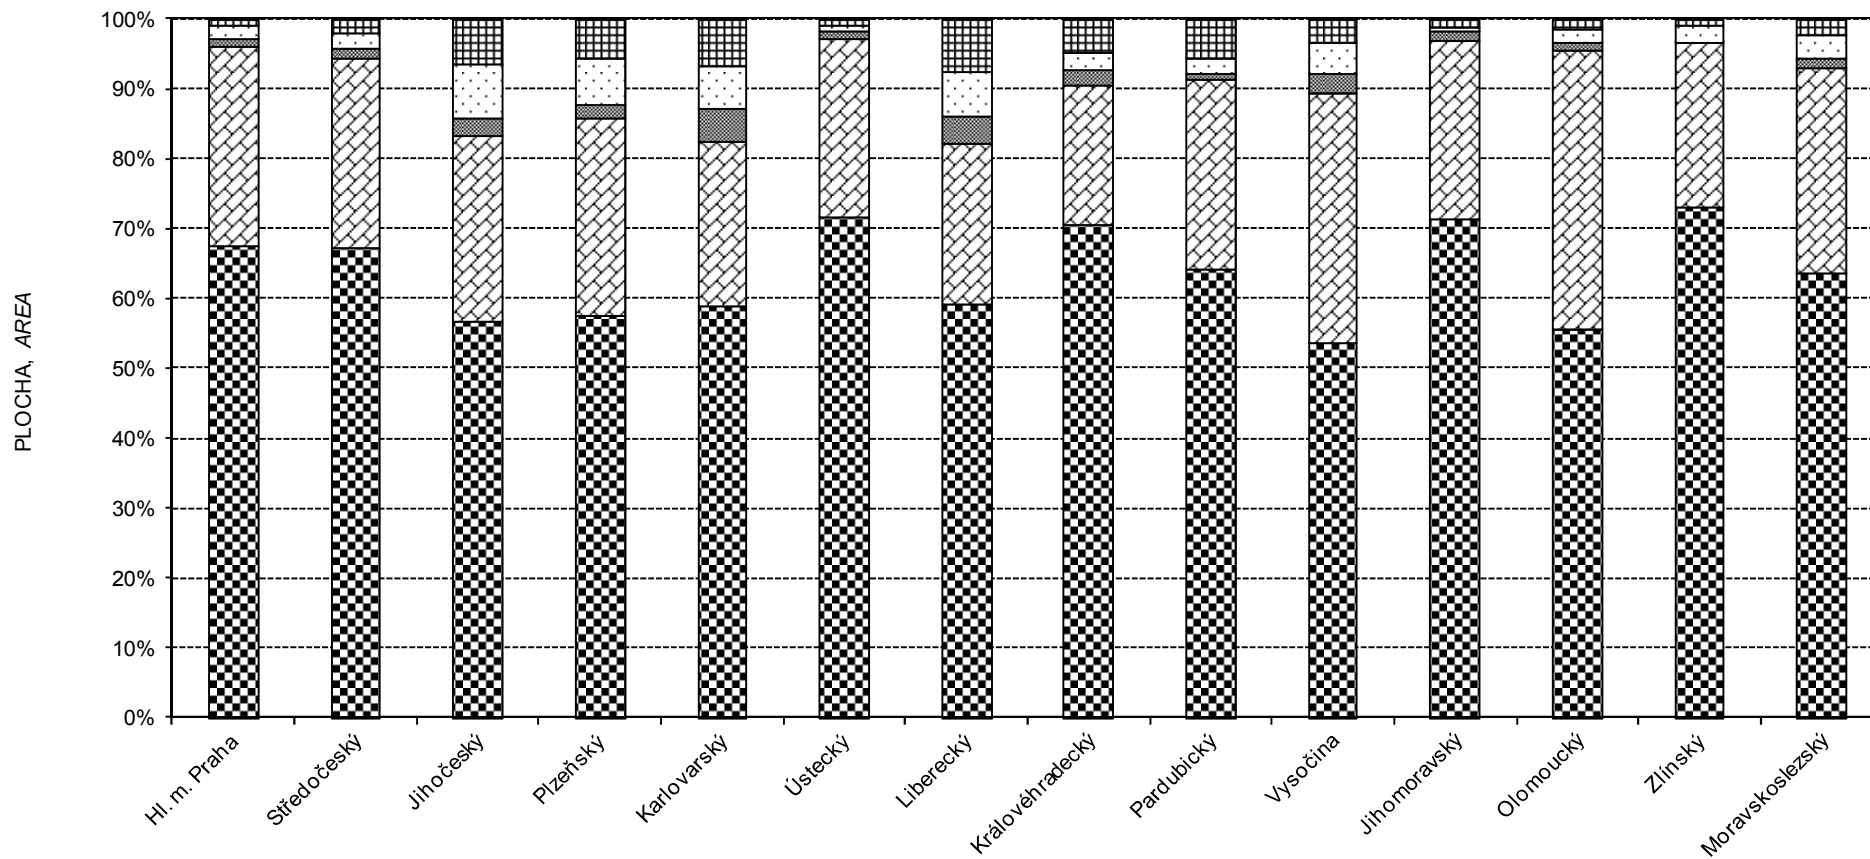

**STRUKTURA OSEVNÍCH PLOCH OBILOVIN**  
**v roce 2015**  
**STRUCTURE OF SOWING AREAS OF CEREALS IN 2015**

Pšenice celkem, Wheat, total
  Ječmen celkem, Barley, total
  Žito ozimé a jarní, Winter and spring rye
  Oves, Oats
  Triticale, Triticale