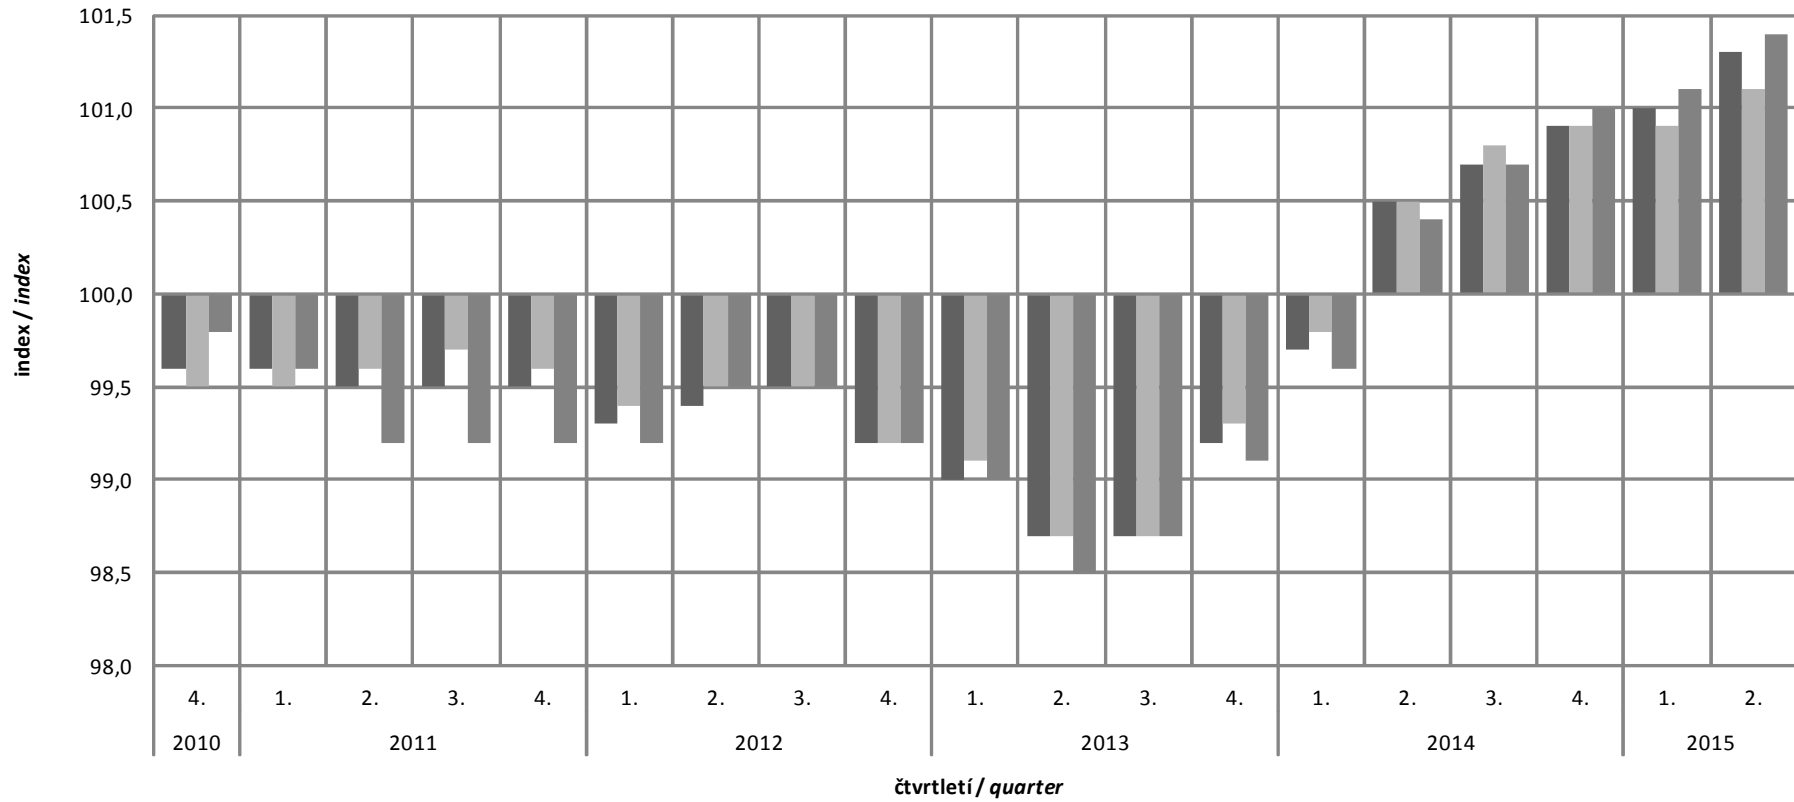

Graf 1: Indexy cen stavebních děl / Price indices of Constructions
meziroční změny / year-on-year changes

- Stavební díla celkem / Constructions in total
- CZ-CC 1 Budovy / CC 1 Buildings
- CZ-CC 2 Inženýrská díla / CC 2 Civil engineering works