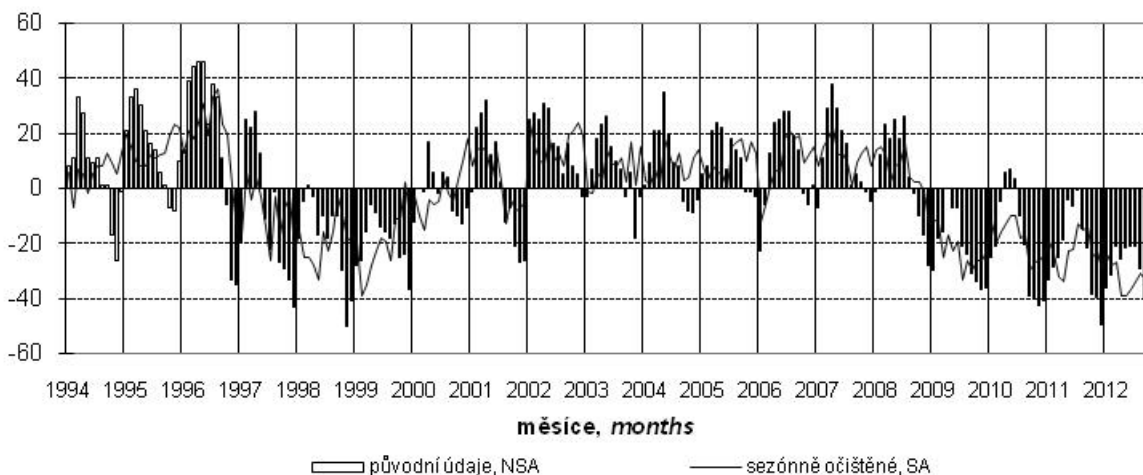

Konjunkturální průzkum ve stavebních podnicích *Business Cycle Survey in Construction*

Očekávaná ekonomická situace ve stavebnictví *Expected economic situation in construction*

salda v %
balances in %

Očekávaná celková poptávka ve stavebnictví *Expected total demand in construction*

salda v %
balances in %

Indikátor důvěry ve stavebnictví *Confidence indicator in construction*

salda v %
balances in %

Názory podniků na vývoj v příštích 3 měsících podle počtu zaměstnanců (sezónně neočištěno)
Expected development in enterprises by number of employees in next three months (not seasonally adjusted)