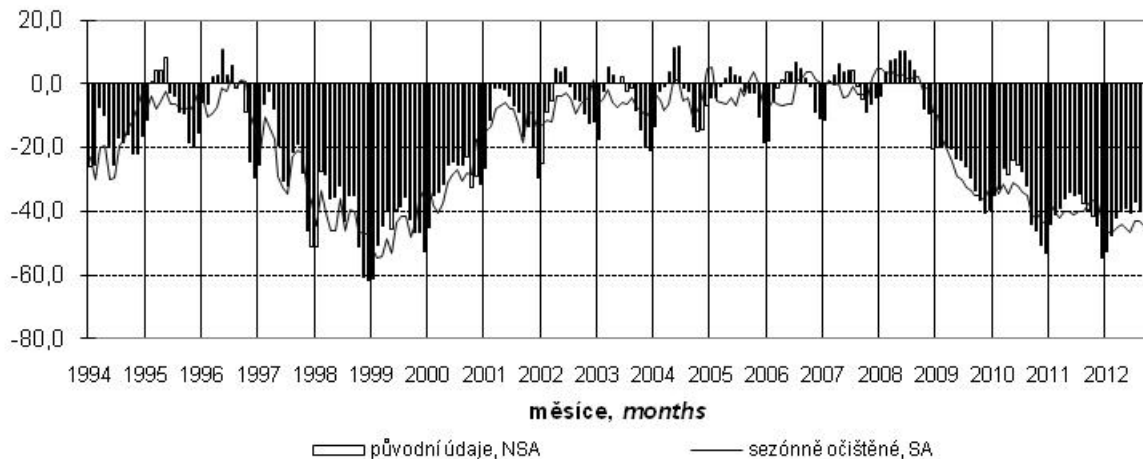

Konjunkturální průzkum ve stavebních podnicích *Business Cycle Survey in Construction*

Očekávaná ekonomická situace ve stavebnictví *Expected economic situation in construction*

salda v %
balances in %

Očekávaná celková poptávka ve stavebnictví *Expected total demand in construction*

salda v %
balances in %

Indikátor důvěry ve stavebnictví *Confidence indicator in construction*

salda v %
balances in %

Názory podniků na vývoj v příštích 3 měsících podle počtu zaměstnanců (sezónně neočištěno)
Expected development in enterprises by number of employees in next three months (not seasonally adjusted)