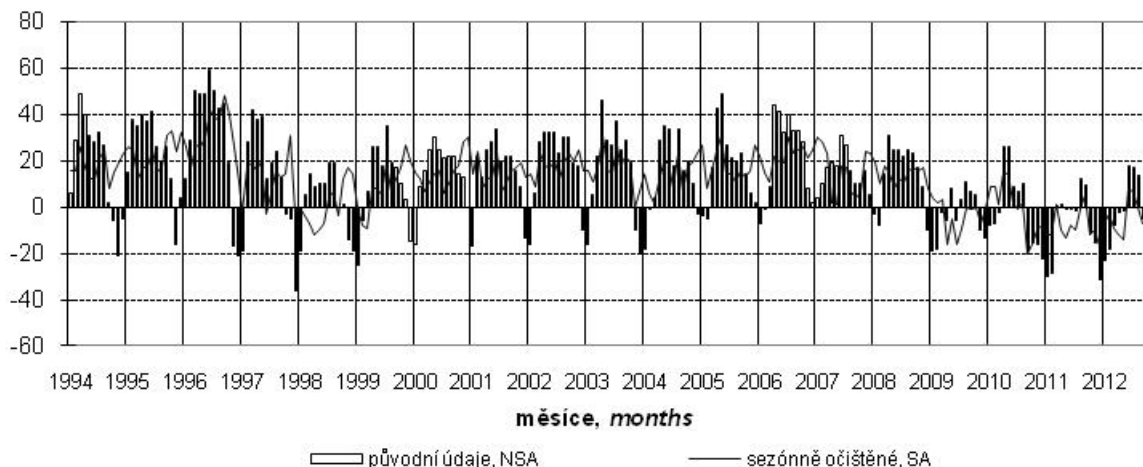

Konjunkturální průzkum ve stavebních podnicích *Business Cycle Survey in Construction*

Očekávaná ekonomická situace ve stavebnictví *Expected economic situation in construction*

salda v %
balances in %

Očekávaná celková poptávka ve stavebnictví *Expected total demand in construction*

salda v %
balances in %

Indikátor důvěry ve stavebnictví *Confidence indicator in construction*

salda v %
balances in %

Názory podniků na vývoj v příštích 3 měsících podle počtu zaměstnanců (sezónně neočištěno)
Expected development in enterprises by number of employees in next three months (not seasonally adjusted)