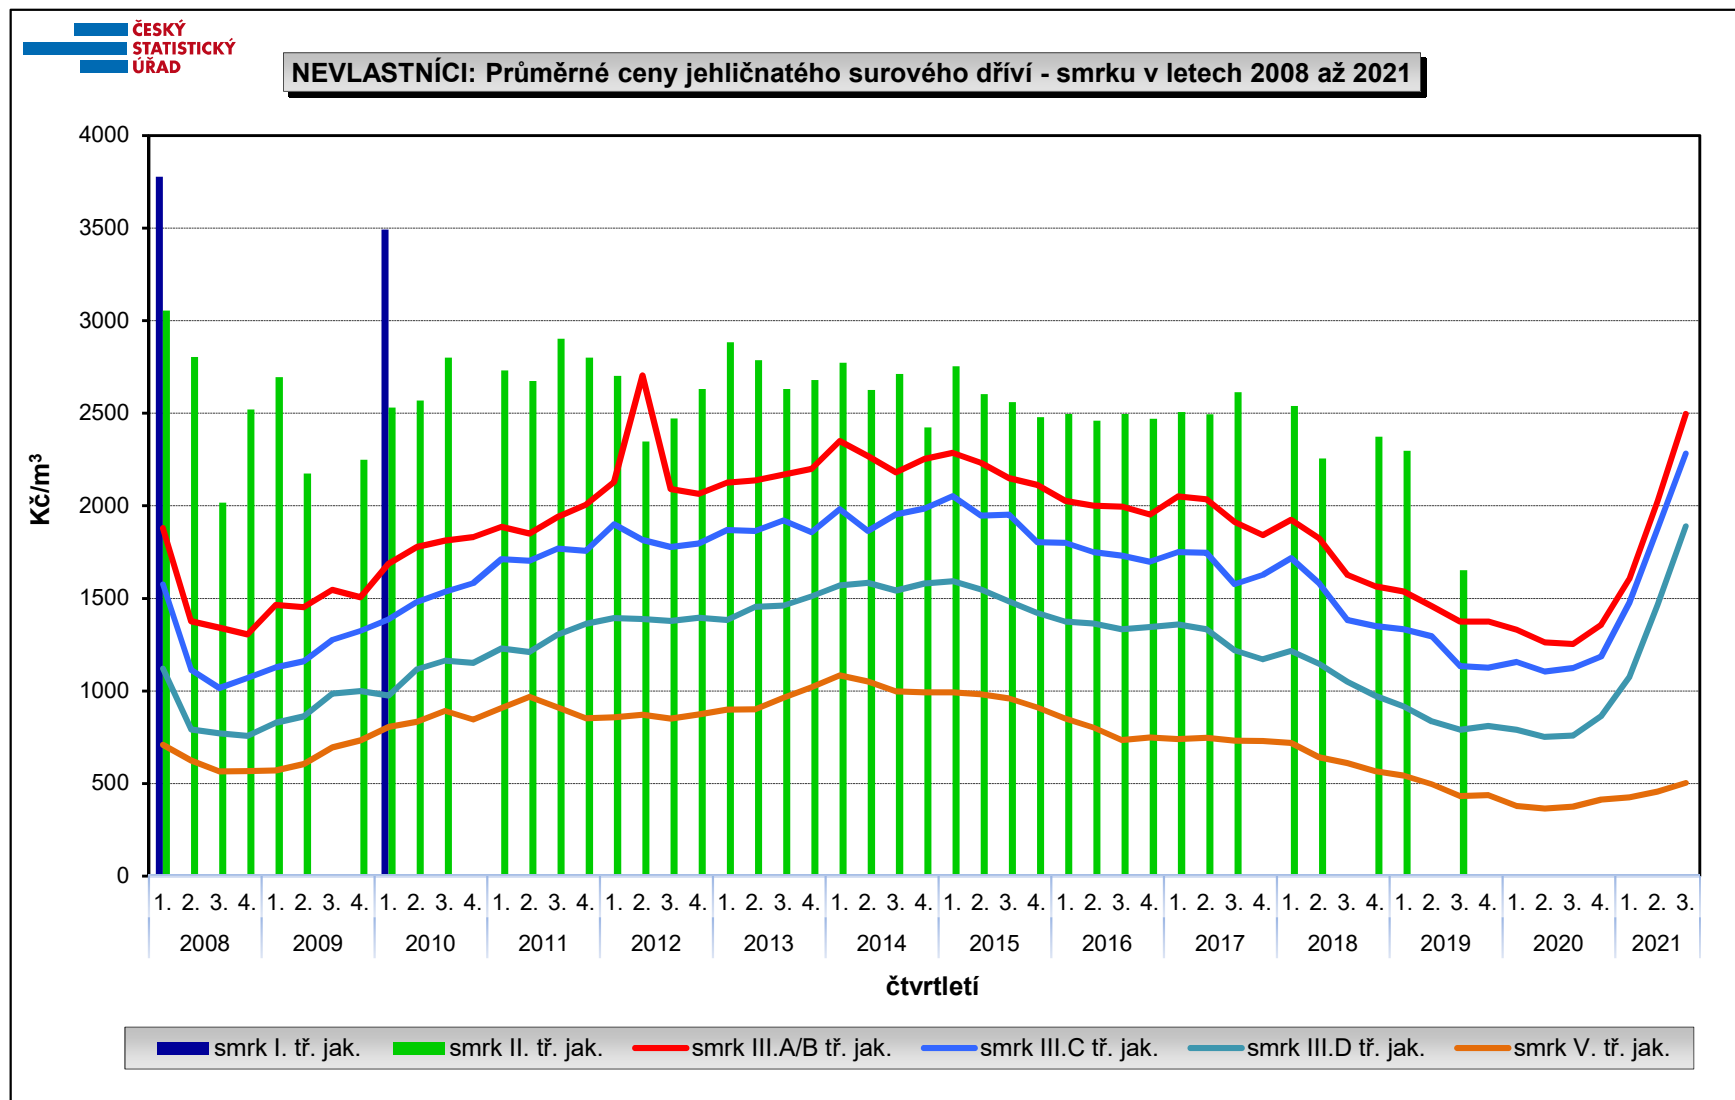

Graf 2

Čtvrtletní data za smrk I. a II. třídy jakosti publikována pouze do roku 2019.