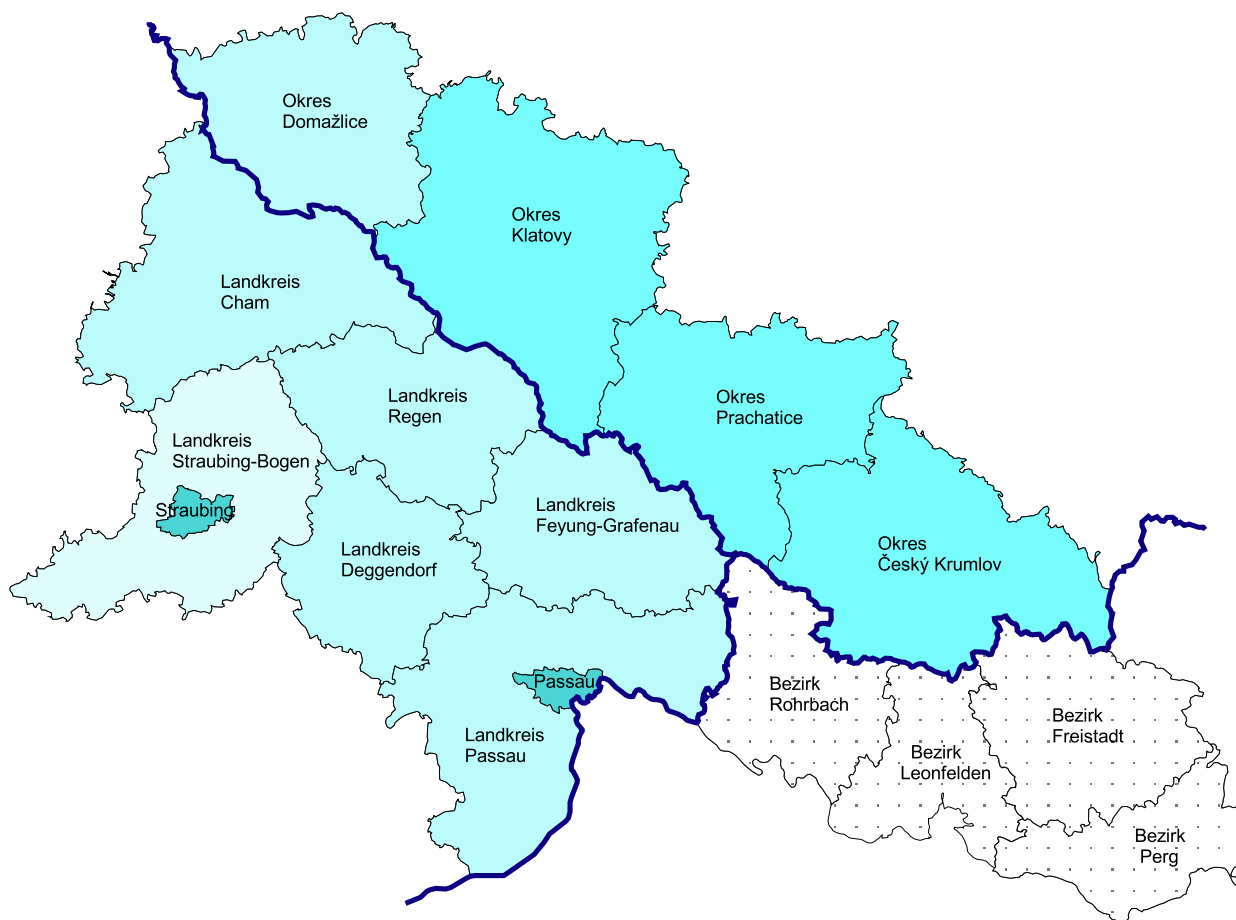

EUROREGION ŠUMAVA / BAYERISCHER WALD/ MÜHLVIERTEL

Počet lékařů na 1000 obyvatel v roce 2002

Počet lékařů na 1000 obyvatel

Zpracoval:
Český statistický úřad
Krajská reprezentace Liberec