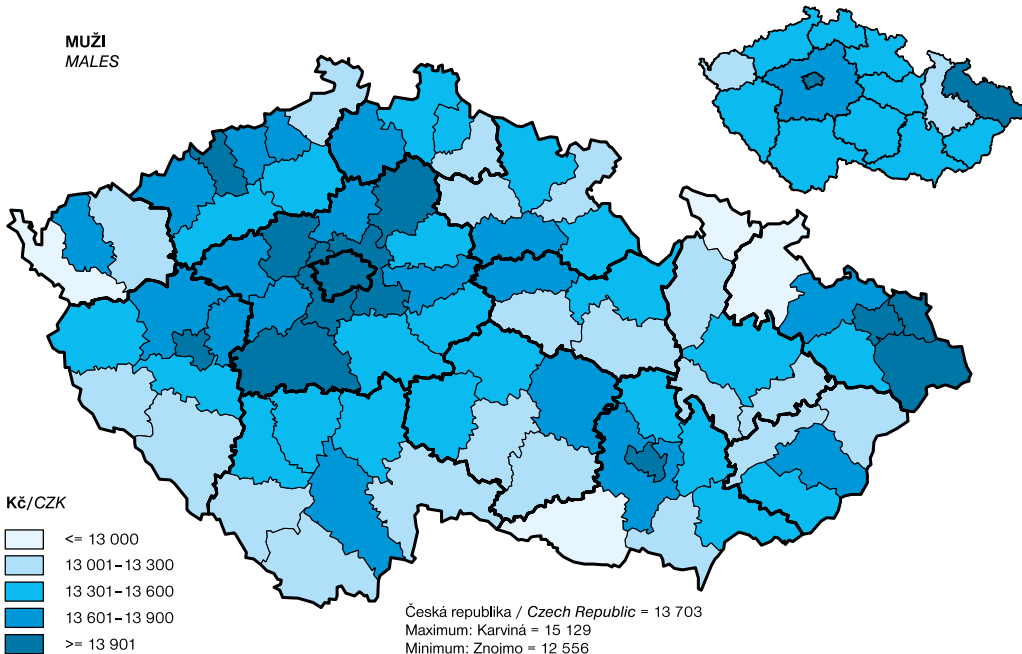

PRŮMĚRNÝ MĚSÍČNÍ STAROBNÍ DŮCHOD ZA PROSINEC 2018
 AVERAGE MONTHLY OLD-AGE PENSION FOR DECEMBER 2018

MUŽI
 MALES

ŽENY
 FEMALES

Pozn.: jedná se o plné starobní důchody vyplácené sólo

Note: Calculated from full old-age pensions paid as single pension.