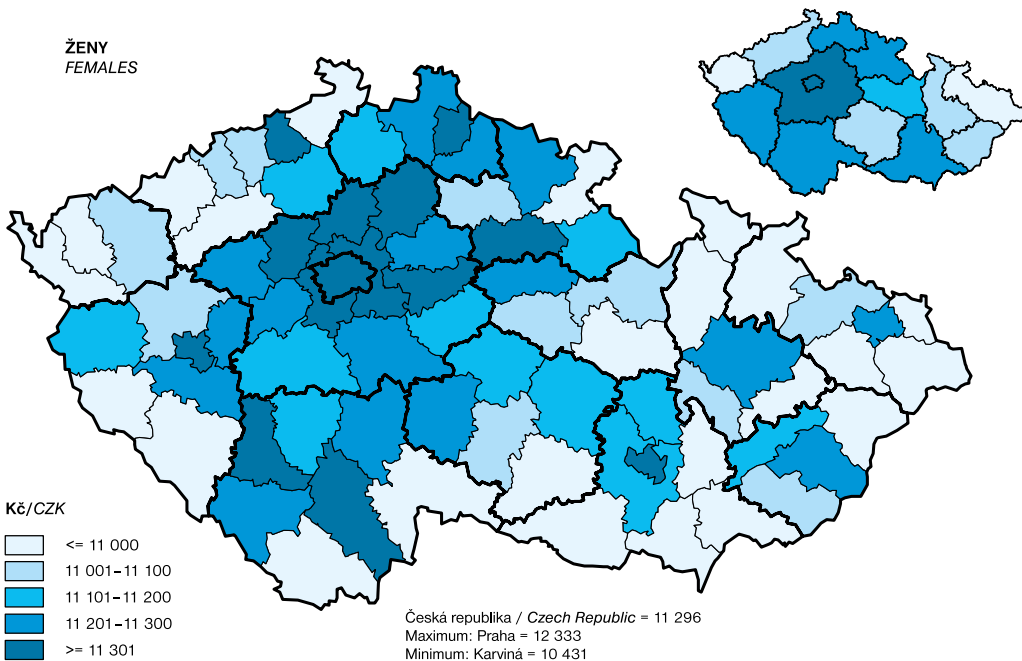

PRŮMĚRNÝ MĚSÍČNÍ STAROBNÍ DŮCHOD ZA PROSINEC 2018
 AVERAGE MONTHLY OLD-AGE PENSION FOR DECEMBER 2018

MUŽI
 MALES

ŽENY
 FEMALES

Pozn.: jedná se o plné starobní důchody vyplácené sólo

Note: Calculated from full old-age pensions paid as single pension.