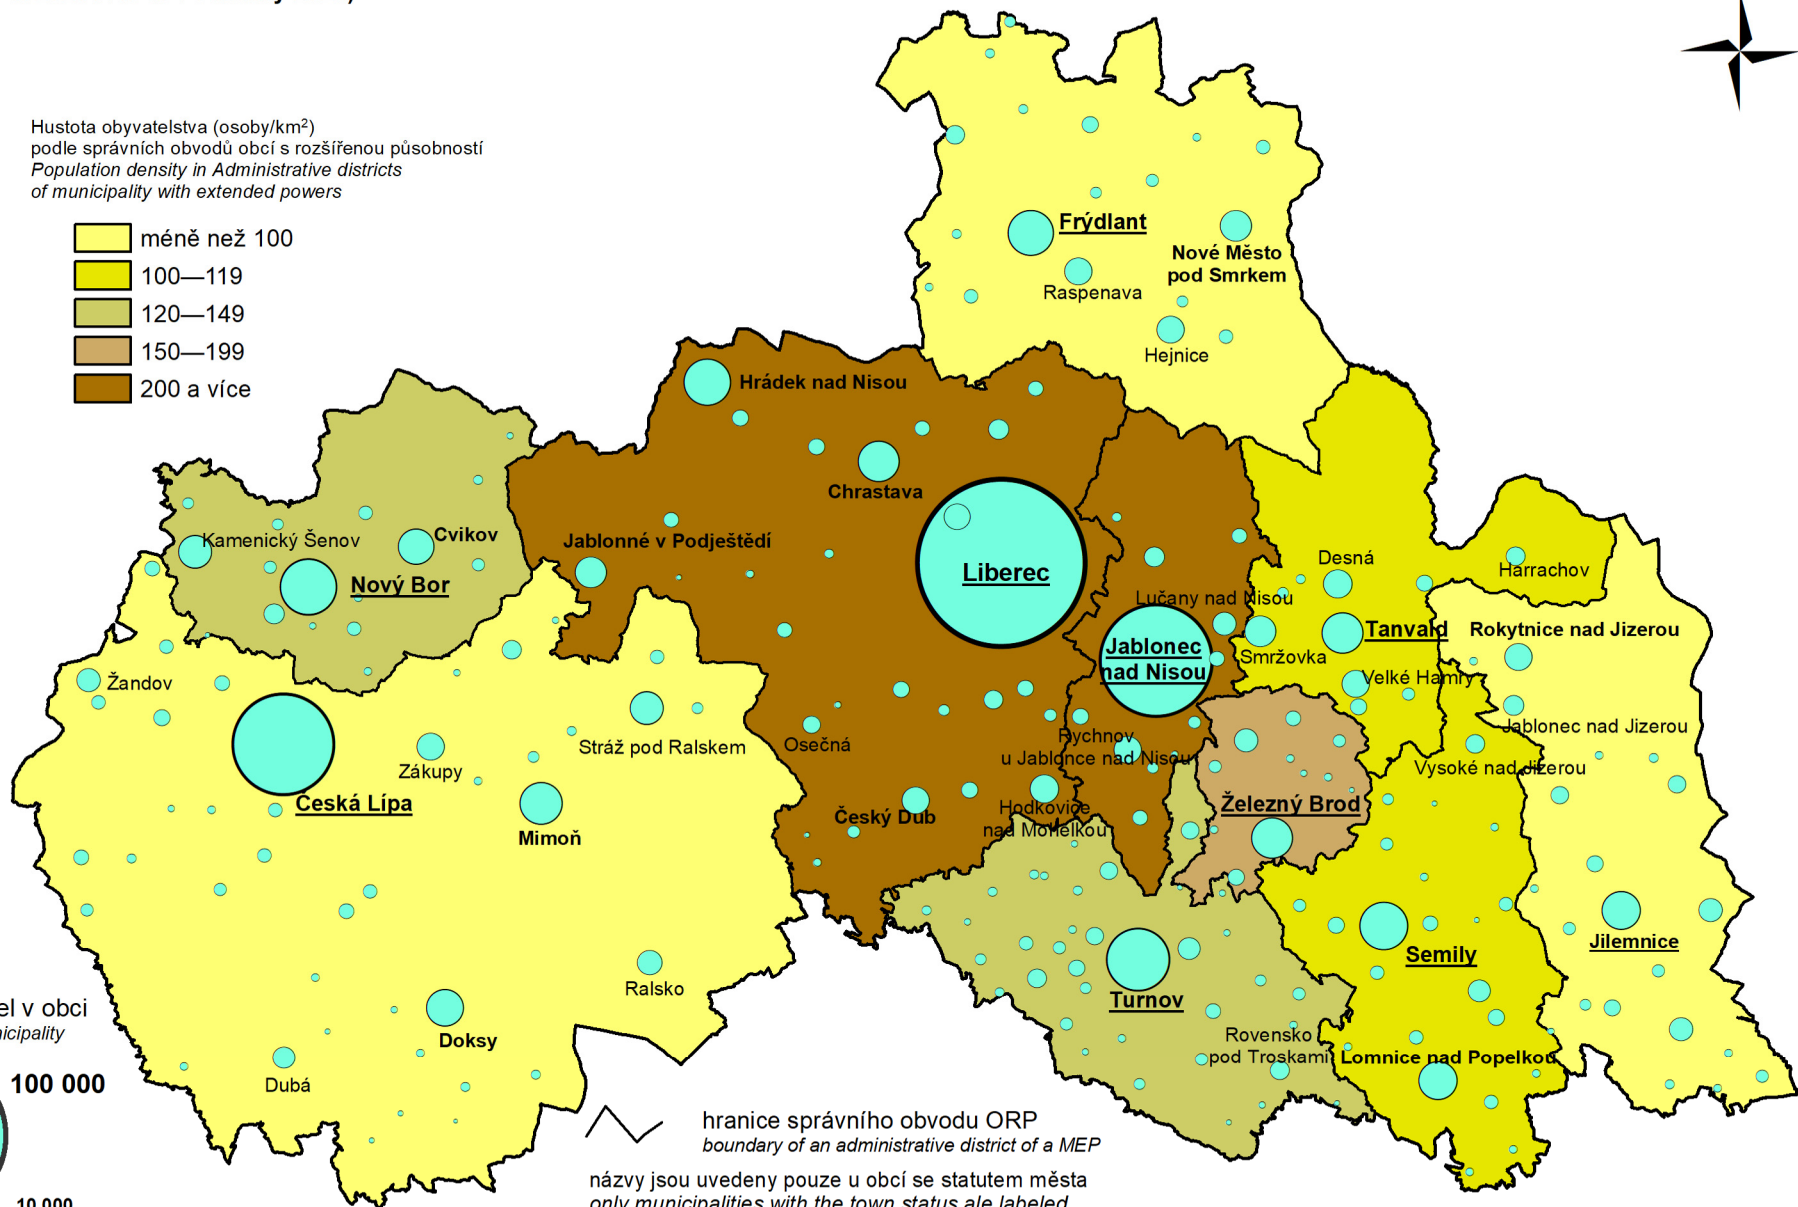

# Osídlení v Libereckém kraji

## Settlement in the Liberecký Region

(1. 1. 2021 / As at 1 January 2021)

Hustota obyvatelstva (osoby/km<sup>2</sup>)  
podle správních obvodů obcí s rozšířenou působností  
*Population density in Administrative districts  
of municipality with extended powers*

hranice správného obvodu ORP  
*boundary of an administrative district of a MEP*

názvy jsou uvedeny pouze u obcí se statutem města  
*only municipalities with the town status are labeled*  
obce s rozšířenou působností jsou podtrženy  
*municipalities with extended powers are underlined*