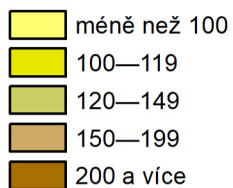

## Settlement in the Liberecký Region

(1. 1. 2021 / As at 1 January 2021)

Hustota obyvatelstva (osoby/km<sup>2</sup>)  
podle správních obvodů obcí s rozšířenou působností  
*Population density in Administrative districts  
of municipality with extended powers*