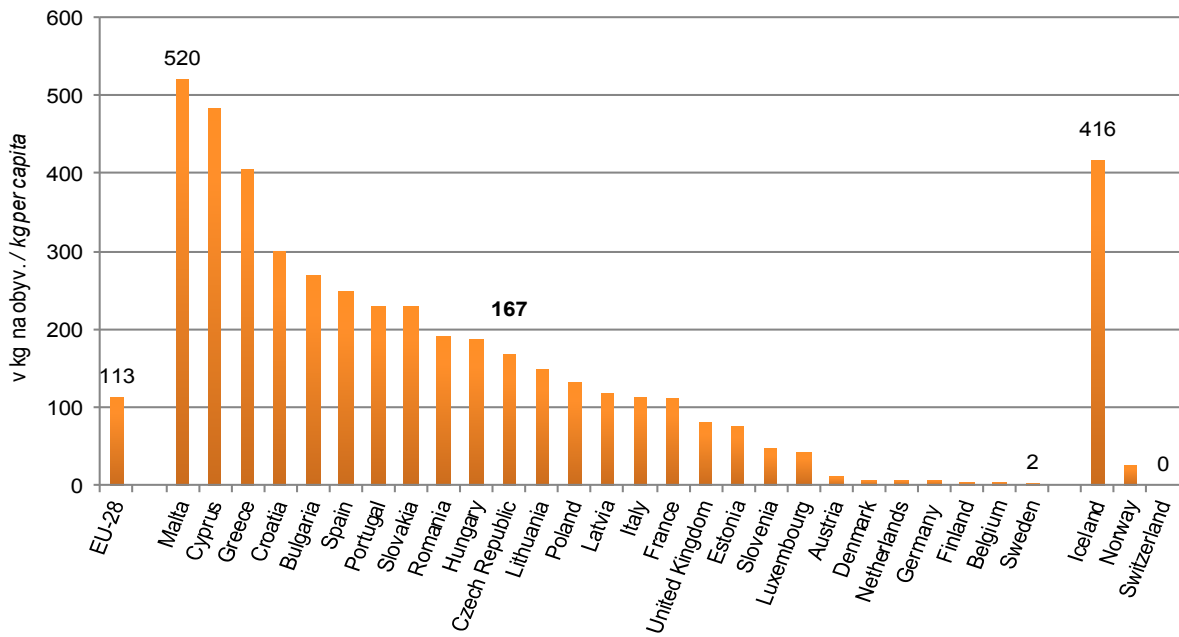

**Graf 18 Skládování komunálních odpadů v Evropě; 2017**  
*Municipal waste landfilled in Europe; 2017*

Zdroj: Eurostat

Source: Eurostat