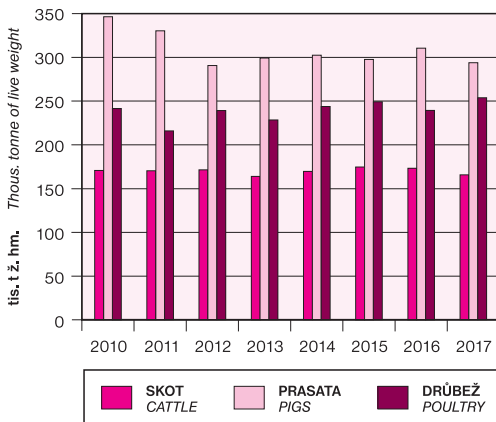

OSEVNÍ PLOCHY OBILOVIN
AREAS UNDER CROPS

PŠENICE
WHEAT

VÝROBA JATEČNÝCH ZVÍŘAT
PRODUCTION OF LIVESTOCK FOR SLAUGHTER

VÝROBA MLÉKA
MILK PRODUCTION

PLOCHA SADŮ PODLE STÁŘÍ VÝSADBY K 1. 5. 2017
AREAS OF ORCHARDS BY PLANTATION AGE AS AT 1 MAY 2017

JABLONĚ APPLE TREES

HRUŠNĚ PEAR TREES

BROSKVONĚ PEACH TREES

MERUŇKY APRICOT TREES