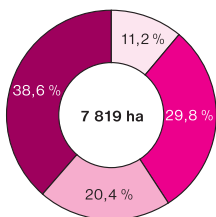

JABLONĚ APPLE TREES