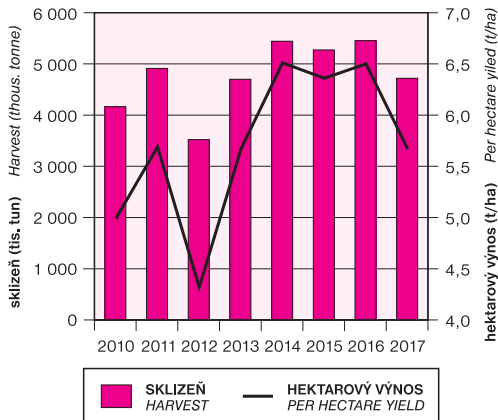

OSEVNÍ PLOCHY OBILOVIN
AREAS UNDER CROPS

PŠENICE
WHEAT

VÝROBA JATEČNÝCH ZVÍŘAT
PRODUCTION OF LIVESTOCK FOR SLAUGHTER

VÝROBA MLÉKA
MILK PRODUCTION

PLOCHA SADŮ PODLE STÁŘÍ VÝSADBY K 1. 5. 2017
AREAS OF ORCHARDS BY PLANTATION AGE AS AT 1 MAY 2017