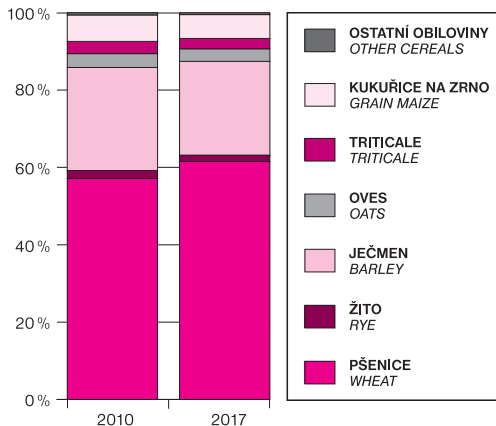

OSEVNÍ PLOCHY OBILOVIN
AREAS UNDER CROPS

PŠENICE
WHEAT

VÝROBA JATEČNÝCH ZVÍŘAT
PRODUCTION OF LIVESTOCK FOR SLAUGHTER

VÝROBA MLÉKA
MILK PRODUCTION

PLOCHA SADŮ PODLE STÁŘÍ VÝSADBY K 1. 5. 2017
AREAS OF ORCHARDS BY PLANTATION AGE AS AT 1 MAY 2017

JABLONĚ APPLE TREES

HRUŠNĚ PEAR TREES

BROSKVONĚ PEACH TREES

MERUŇKY APRICOT TREES