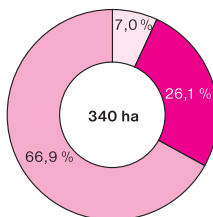

PLOCHA SADŮ PODLE STÁŘÍ VÝSADBY K 1. 5. 2017
AREAS OF ORCHARDS BY PLANTATION AGE AS AT 1 MAY 2017

BROSKVONĚ PEACH TREES