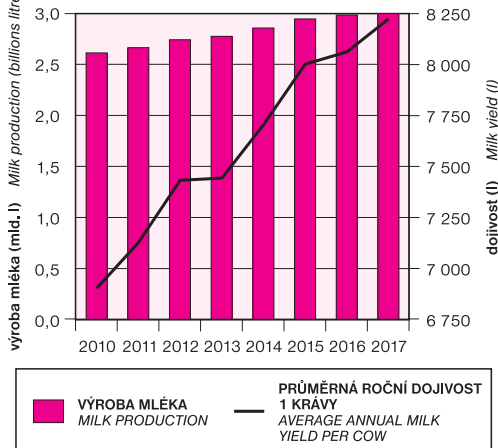

OSEVNÍ PLOCHY OBILOVIN
AREAS UNDER CROPS

PŠENICE
WHEAT

VÝROBA JATEČNÝCH ZVÍŘAT
PRODUCTION OF LIVESTOCK FOR SLAUGHTER

VÝROBA MLÉKA
MILK PRODUCTION

PLOCHA SADŮ PODLE STÁŘÍ VÝSADBY K 1. 5. 2017
AREAS OF ORCHARDS BY PLANTATION AGE AS AT 1 MAY 2017