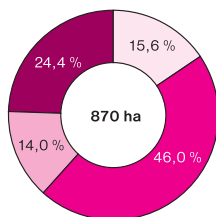

PLOCHA SADŮ PODLE STÁŘÍ VÝSADBY K 1. 5. 2017
AREAS OF ORCHARDS BY PLANTATION AGE AS AT 1 MAY 2017

HRUŠNĚ PEAR TREES