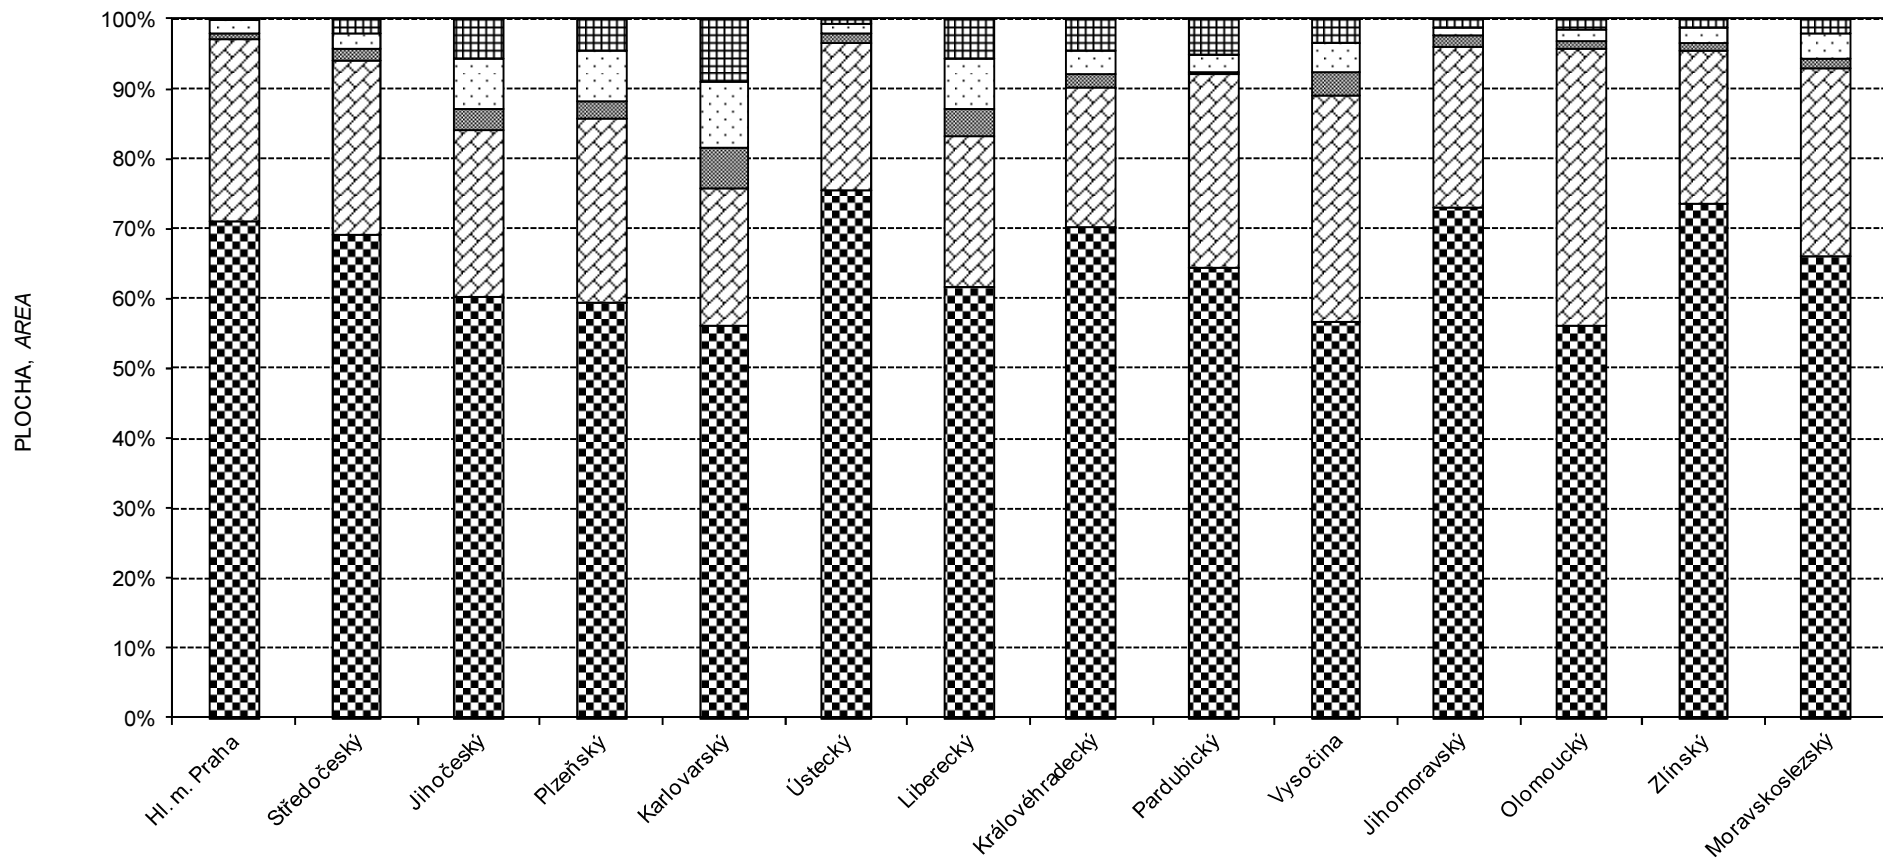

STRUKTURA OSEVNÍCH PLOCH OBILOVIN
v roce 2018
STRUCTURE OF SOWING AREAS OF CEREALS IN 2018

■ Pšenice celkem, Wheat, total

■ Ječmen celkem, Barley, total

■ Žito ozimé a jarní, Winter and spring rye

■ Oves, Oats

■ Triticale, Triticale