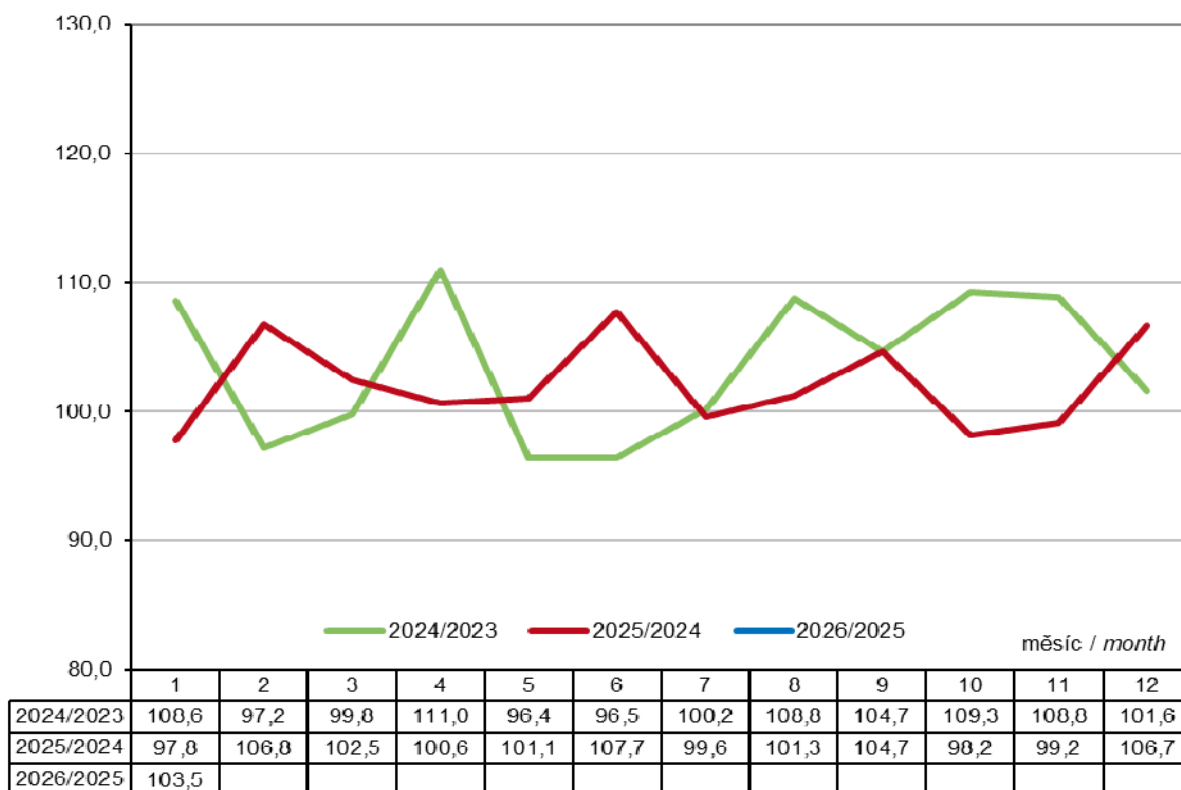

**Graf 2.1 Měsíční dodávky motorové nafty v tisících tun**

*Figure 2.1 Monthly diesel oil deliveries in thousands tonnes*

Zdroj: ČSÚ

Source: CZSO

**Graf 2.2 Index měsíční dodávky motorové nafty v %**

*Figure 2.2 Index of monthly diesel oil deliveries in %*