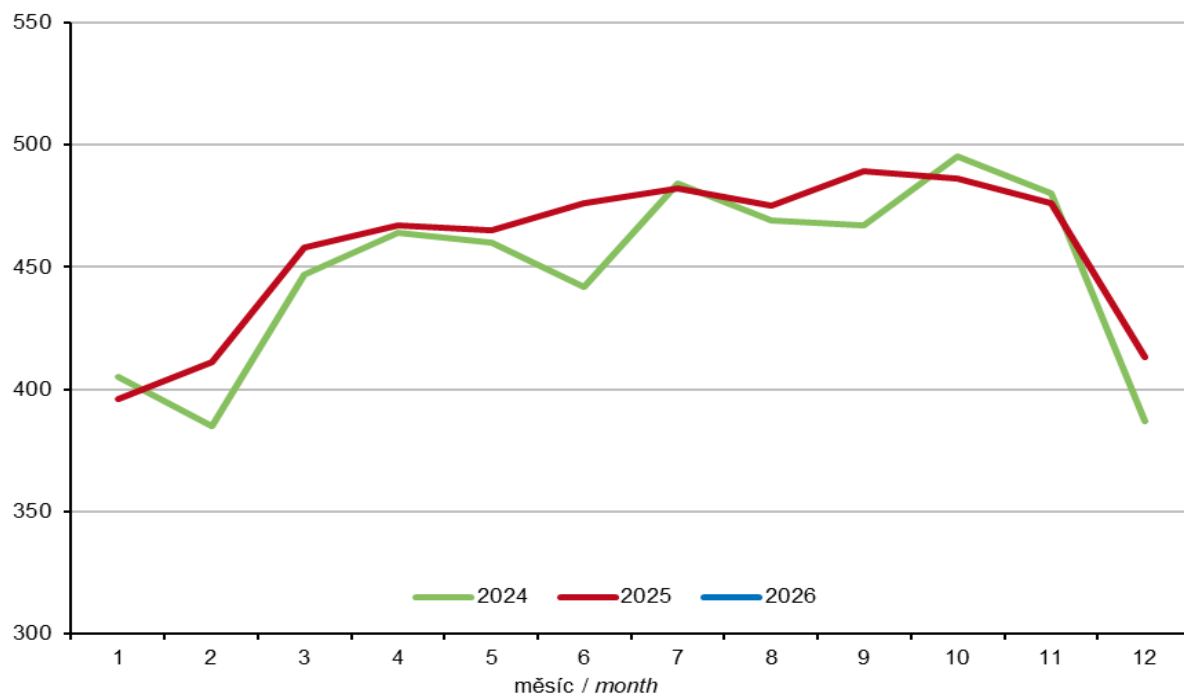

**Graf 2.1 Měsíční dodávky motorové nafty v tisících tun**

*Figure 2.1 Monthly diesel oil deliveries in thousands tonnes*

Zdroj: ČSÚ

Source: CZSO

**Graf 2.2 Index měsíční dodávky motorové nafty v %**

*Figure 2.2 Index of monthly diesel oil deliveries in %*