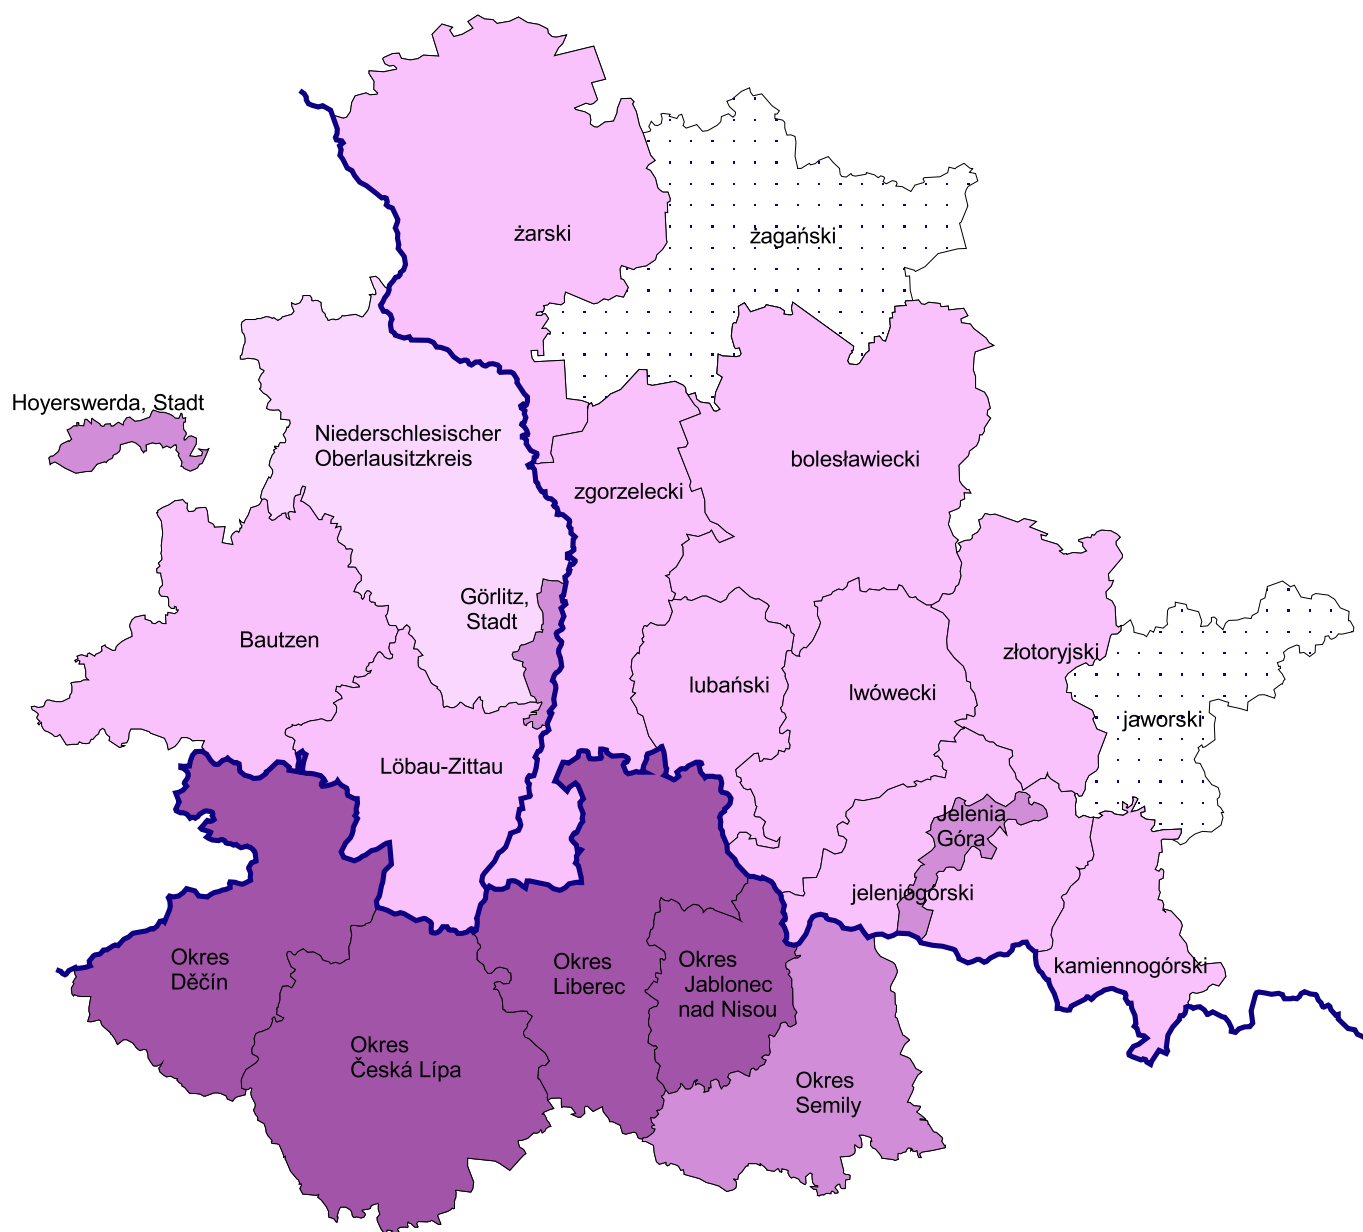

EUROREGION NEISSE-NISA-NYSA

Počet rozvodů na 1000 obyvatel v roce 2002

Počet rozvodů na 1000 obyvatel

Zpracoval:
Český statistický úřad
Krajská reprezentace Liberec