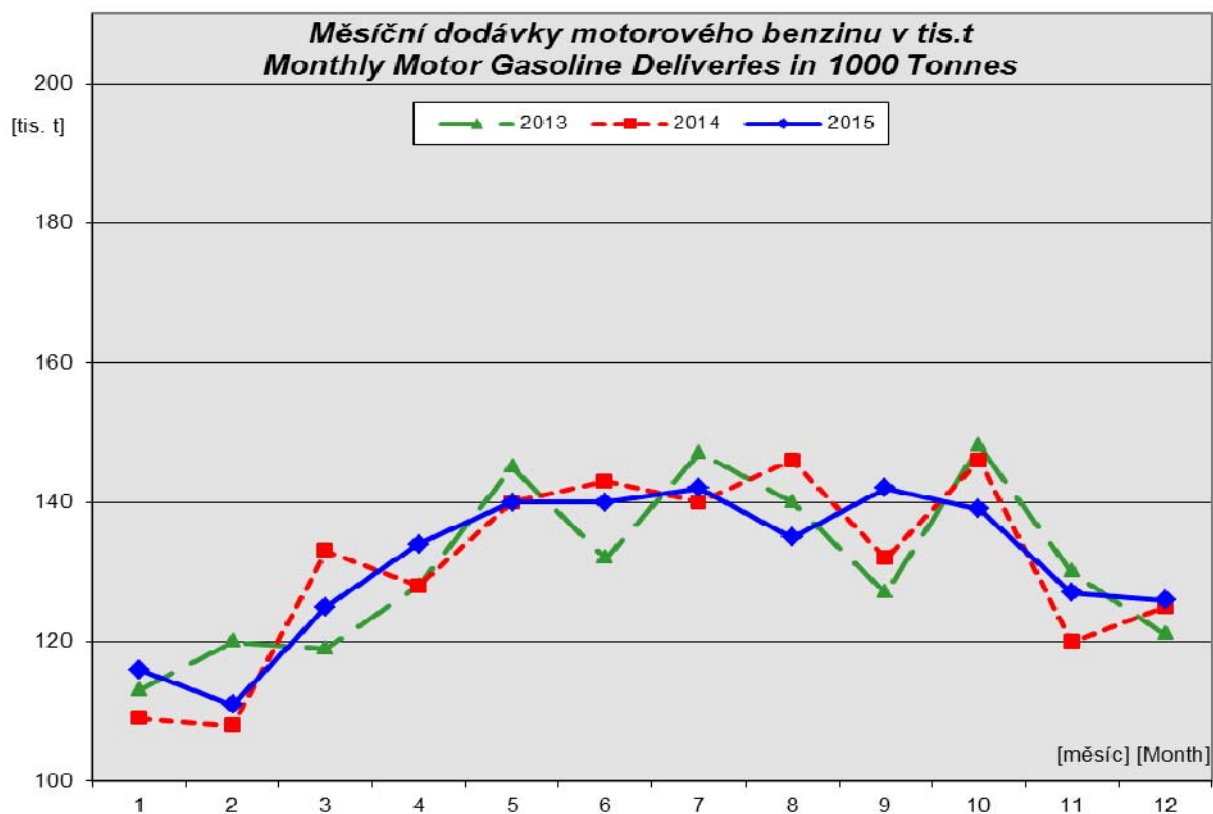

Graf č.1

Motorový benzin – Dodávky, Index

Figure 1

Motor Gasoline – Inland Deliveries, Index

2013/2012	77,9	82,2	69,2	71,5	81,5	71,7	75,8	71,1	69,8	80,9	76,9	71,6
2014/2013	96,5	90,0	111,8	100,0	96,6	108,3	95,2	104,3	103,9	98,6	92,3	103,3
2015/2014	106,4	102,8	94,0	104,7	100,0	97,9	101,4	92,5	107,6	95,2	105,8	100,8