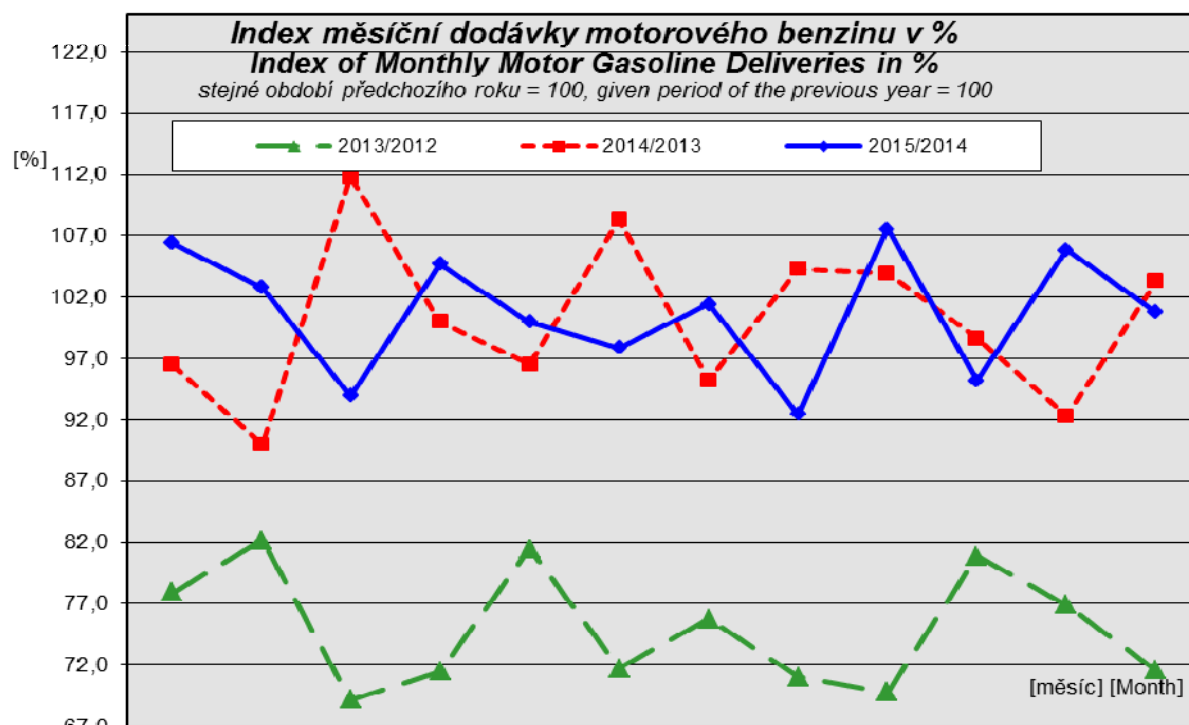

Graf č.1

Motorový benzin – Dodávky, Index

Figure 1

Motor Gasoline – Inland Deliveries, Index

2013/2012	77,9	82,2	69,2	71,5	81,5	71,7	75,8	71,1	69,8	80,9	76,9	71,6
2014/2013	96,5	90,0	111,8	100,0	96,6	108,3	95,2	104,3	103,9	98,6	92,3	103,3
2015/2014	106,4	102,8	94,0	104,7	100,0	97,9	101,4	92,5	107,6	95,2	105,8	100,8