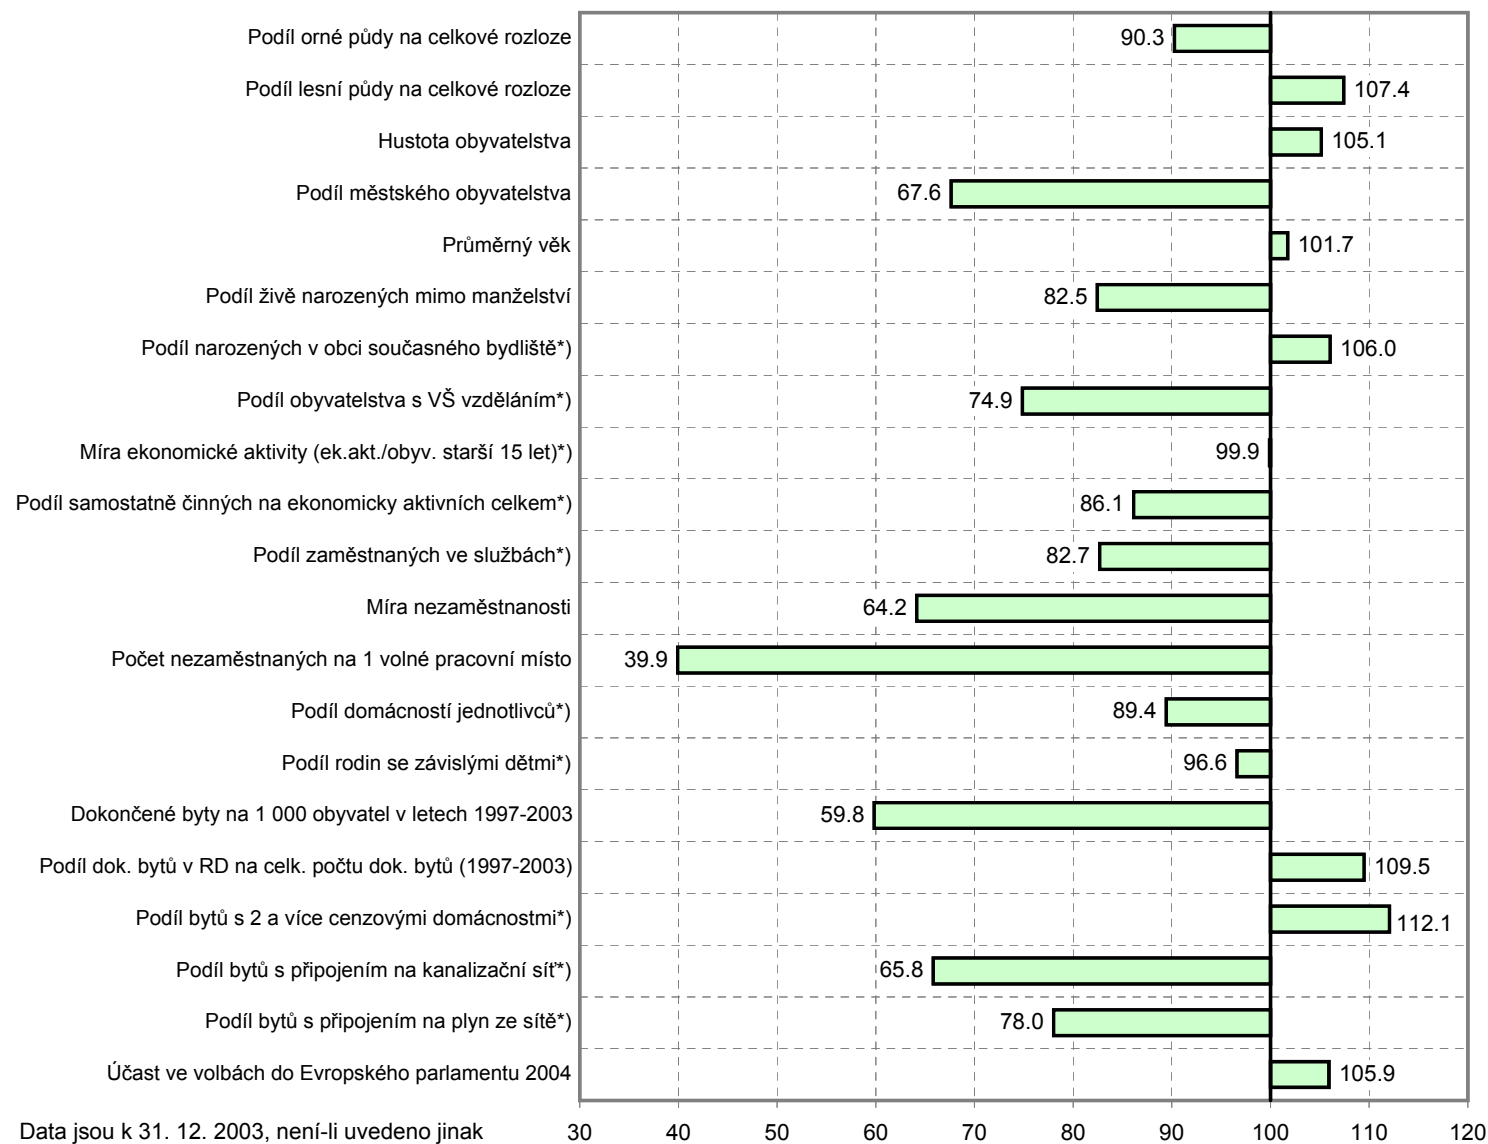

## Postavení správního obvodu v kraji ve vybraných ukazatelích (kraj = 100%)

Data jsou k 31. 12. 2003, není-li uvedeno jinak

\*) SLDB 2001