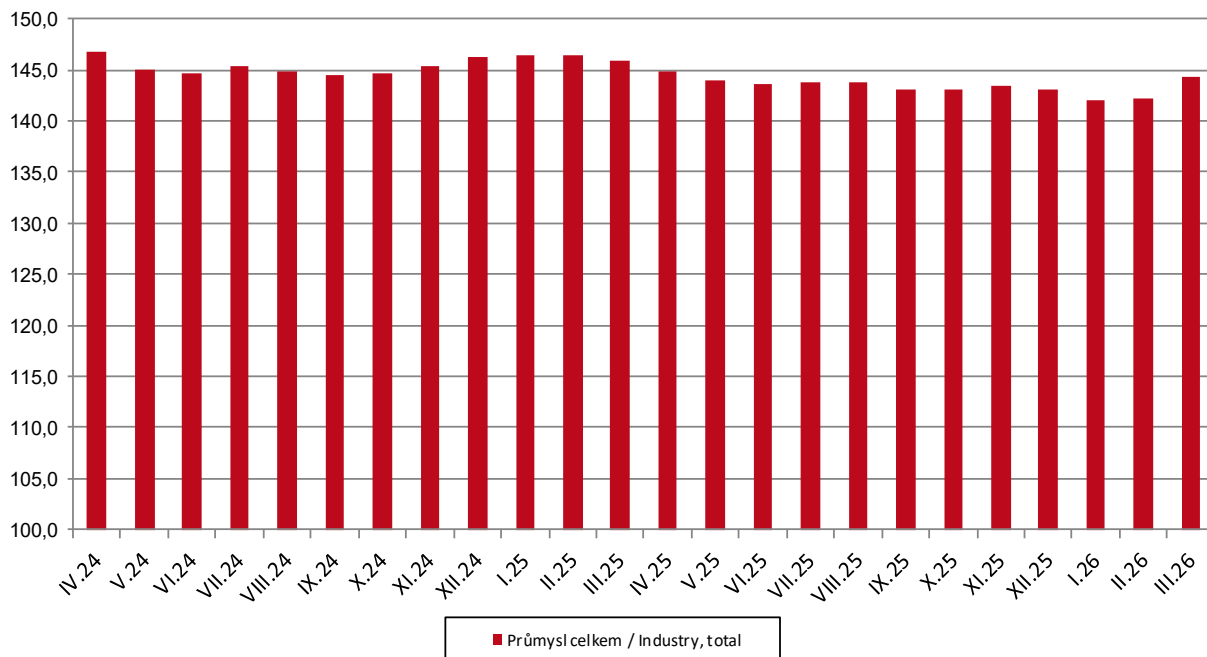

Indexy cen průmyslových výrobců

Industrial producer price indices
průměr 2015 = 100 / 2015 average = 100

Indexy cen průmyslových výrobců

Industrial producer price indices
průměr 2015 = 100 / 2015 average = 100