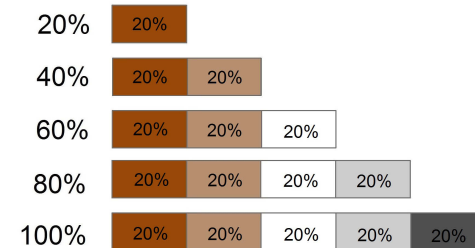

VOLBY DO POSLANECKÉ SNĚMOVNY PARLAMENTU ČR 20. 10. a 21. 10. 2017

Oblasti územní volební podpory SPD

Územně správní hranice

- hranice kraje
- hranice SO ORP

rozložení a intenzita volební podpory

podíl na celkovém počtu hlasů pro stranu v rámci ČR (za současného zohlednění podílu hlasů pro stranu v rámci SO ORP)

Poznámka k interpretaci kartogramu:

Každý barevný odstín v legendě vyjadřuje právě jednu pětinu z celkového počtu v ČR obdržených platných hlasů pro danou volební stranu. Odstíny šedé jsou vykresleny oblasti, kde volební strana měla nejmenší podporu voličů, barevnými odstíny jsou zobrazeny oblasti s podporou největší.