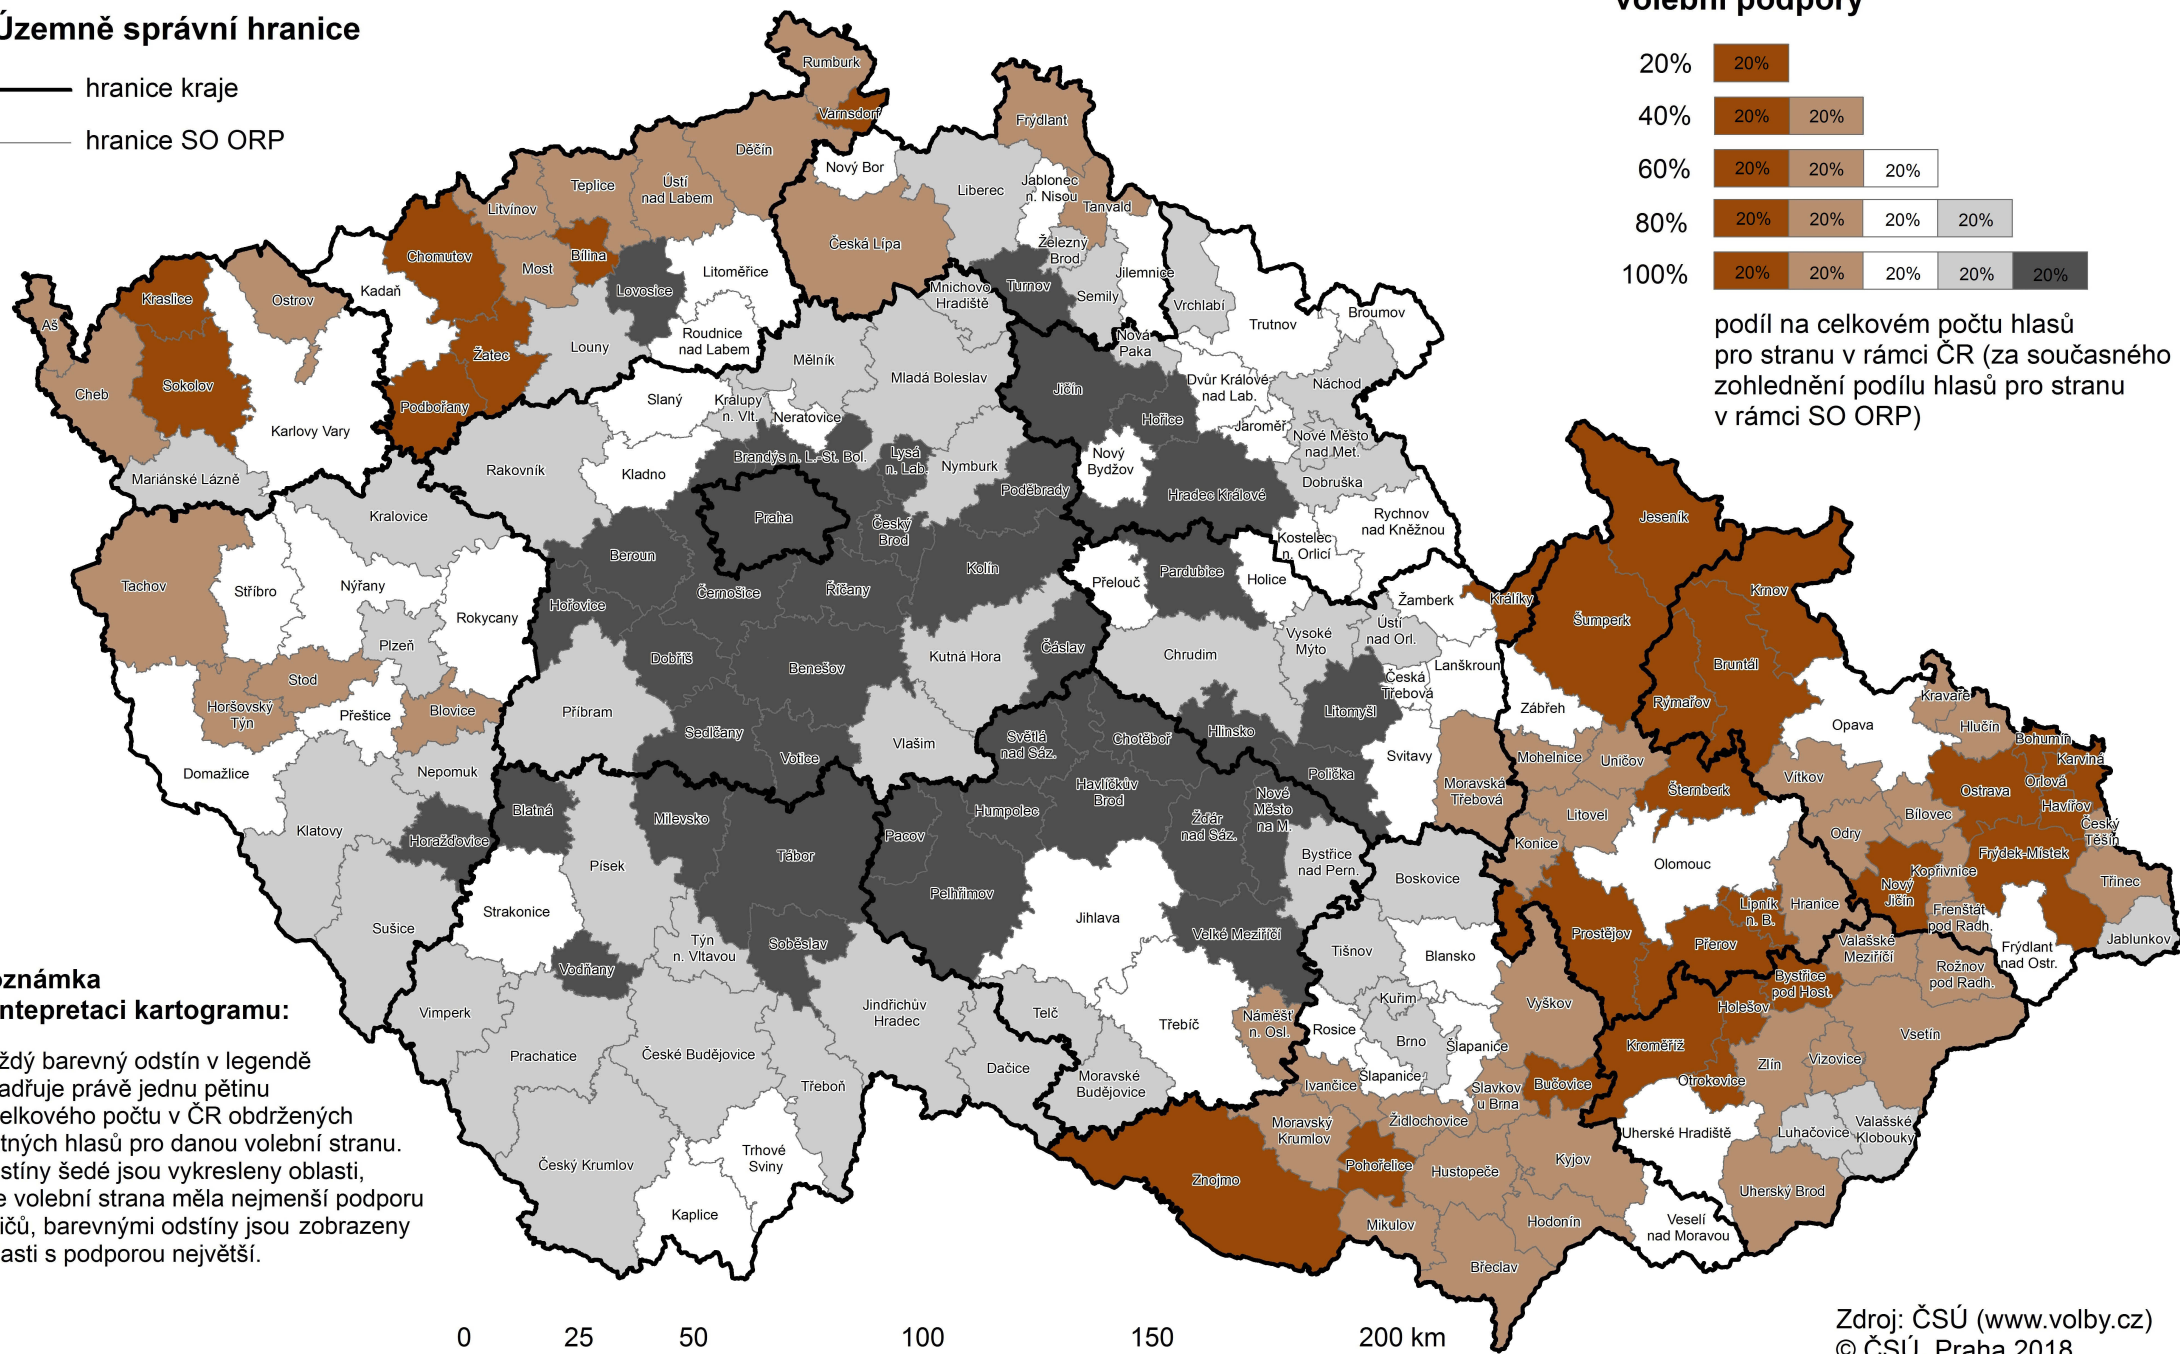

VOLBY DO POSLANECKÉ SNĚMOVNY PARLAMENTU ČR 20. 10. a 21. 10. 2017

Oblasti územní volební podpory SPD

Územně správní hranice

- hranice kraje
- hranice SO ORP

rozložení a intenzita volební podpory

podíl na celkovém počtu hlasů pro stranu v rámci ČR (za současného zohlednění podílu hlasů pro stranu v rámci SO ORP)

Poznámka k interpretaci kartogramu:

Každý barevný odstín v legendě vyjadřuje právě jednu pětinu z celkového počtu v ČR obdržených platných hlasů pro danou volební stranu. Odstíny šedé jsou vykresleny oblasti, kde volební strana měla nejmenší podporu voličů, barevnými odstíny jsou zobrazeny oblasti s podporou největší.

0 25 50 100 150 200 km