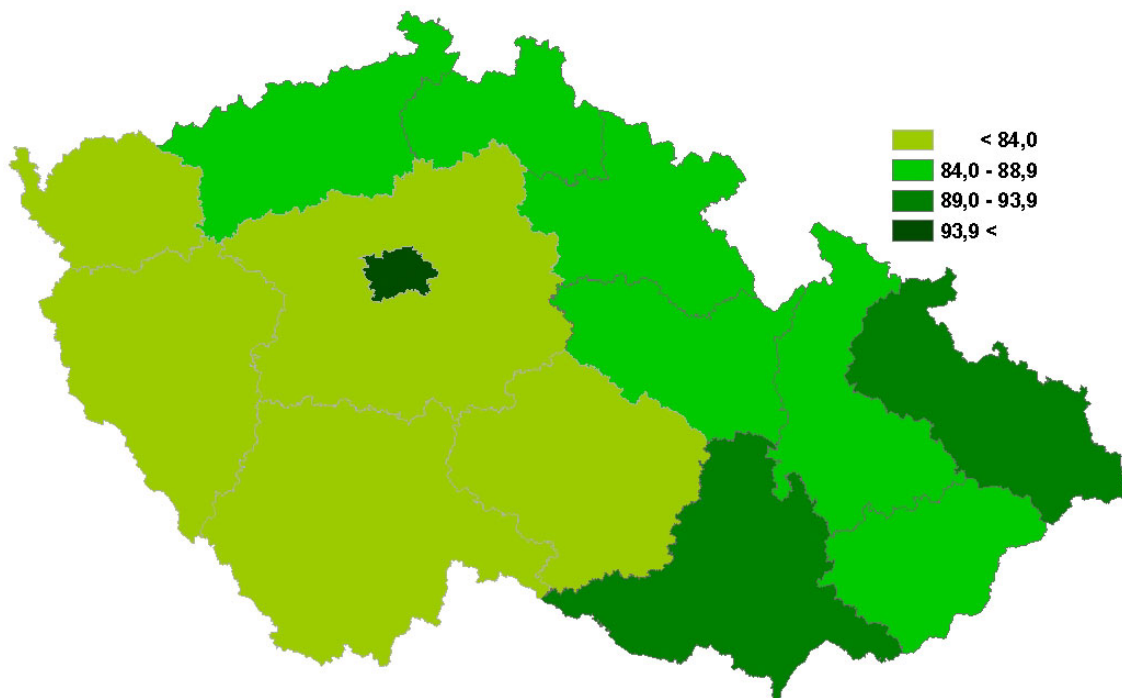

KARTOGRAMY

Kartogram 1: Obce s vysokorychlostním připojením k internetu v krajích ČR*, k 31.12. 2008

* % obcí daného regionu

Zdroj: Český statistický úřad, 2009

Kartogram 2: Obce s 1 000 a méně obyvateli s vysokorychlostním připojením k internetu v krajích ČR*, k 31.12. 2008