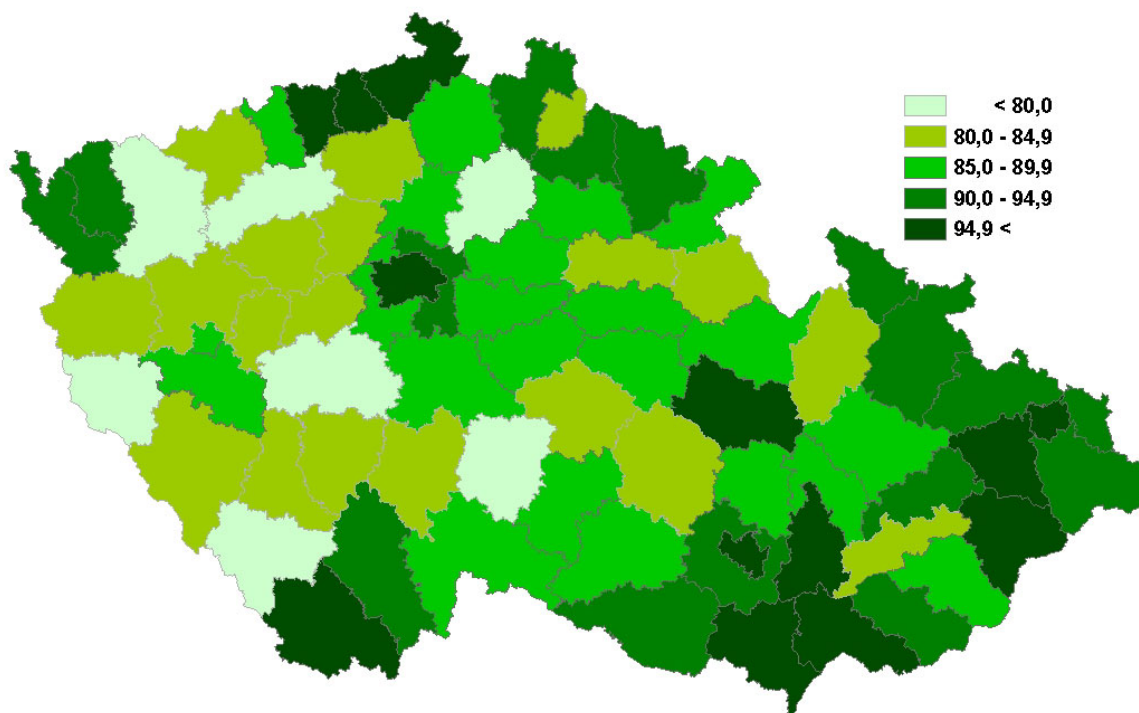

KARTOGRAMY

Kartogram 1: Obce s vysokorychlostním připojením k internetu v krajích ČR*, k 31.12. 2008

* % obcí daného regionu

Zdroj: Český statistický úřad, 2009

Kartogram 2: Obce s 1 000 a méně obyvateli s vysokorychlostním připojením k internetu v krajích ČR*, k 31.12. 2008

* % obcí daného regionu

Zdroj: Český statistický úřad, 2009

Kartogram 3: Obce s vysokorychlostním připojením k internetu v okresech ČR*, k 31.12. 2008

* % obcí daného regionu

Zdroj: Český statistický úřad, 2009