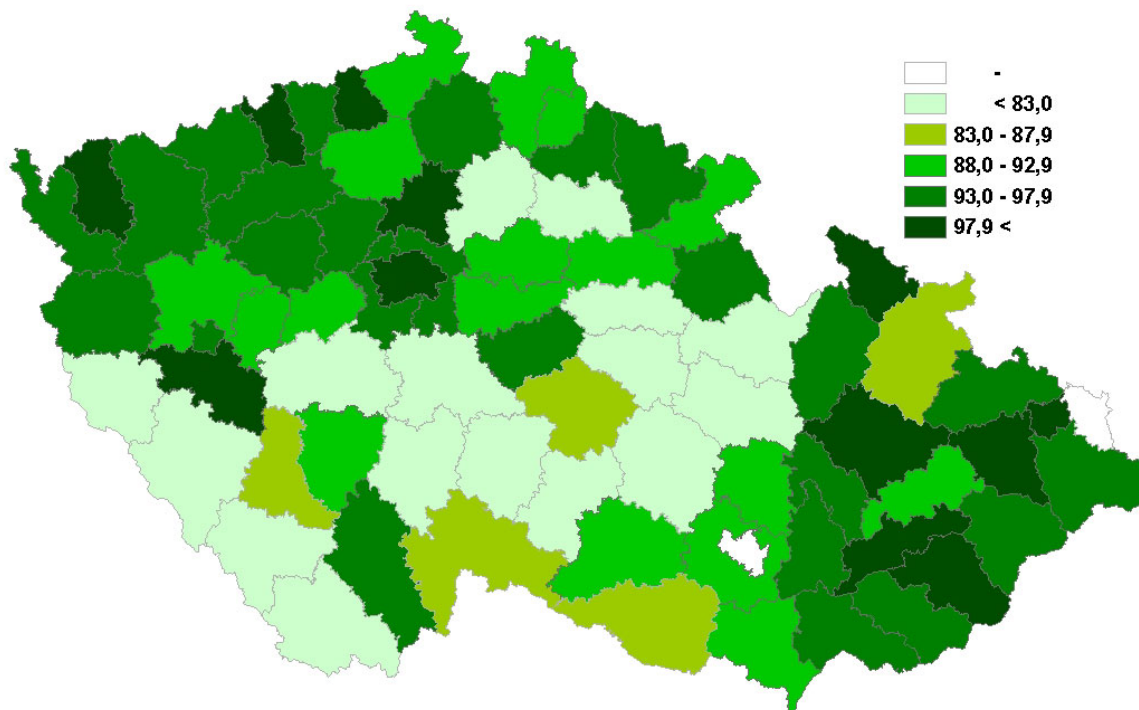

Kartogram 8: Obce s 1 000 a méně obyvateli s vlastní webovou stránkou v okresech ČR*, k 31.12. 2008

* % obcí daného regionu

Zdroj: Český statistický úřad, 2009