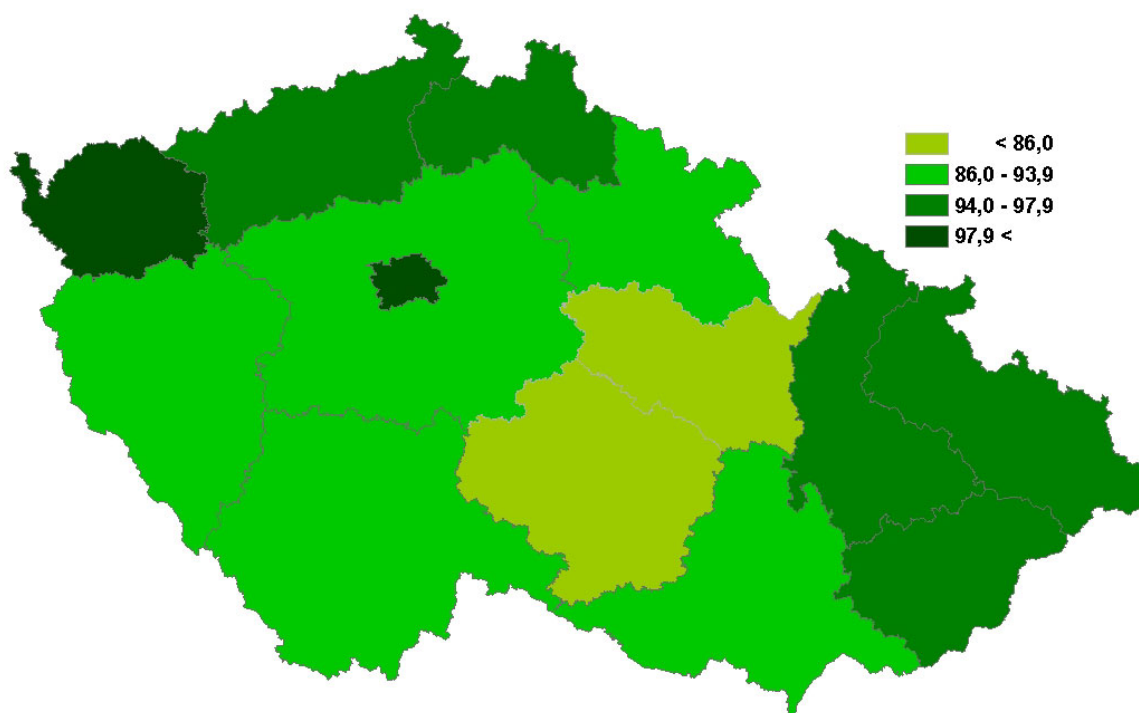

Kartogram 5: Obce s vlastní webovou stránkou v krajích ČR*, k 31.12. 2008

* % obcí daného regionu

Zdroj: Český statistický úřad, 2009