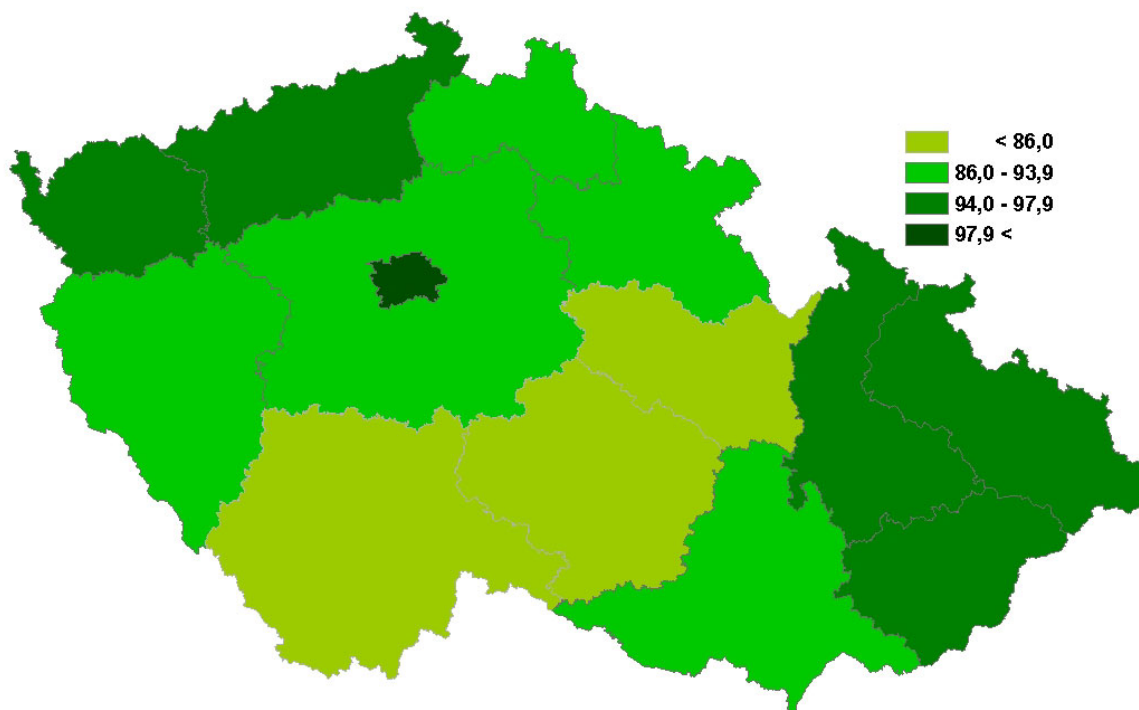

Kartogram 6: Obce s 1 000 a méně obyvateli s vlastní webovou stránkou v krajích ČR*, k 31.12. 2008

* % obcí daného regionu

Zdroj: Český statistický úřad, 2009