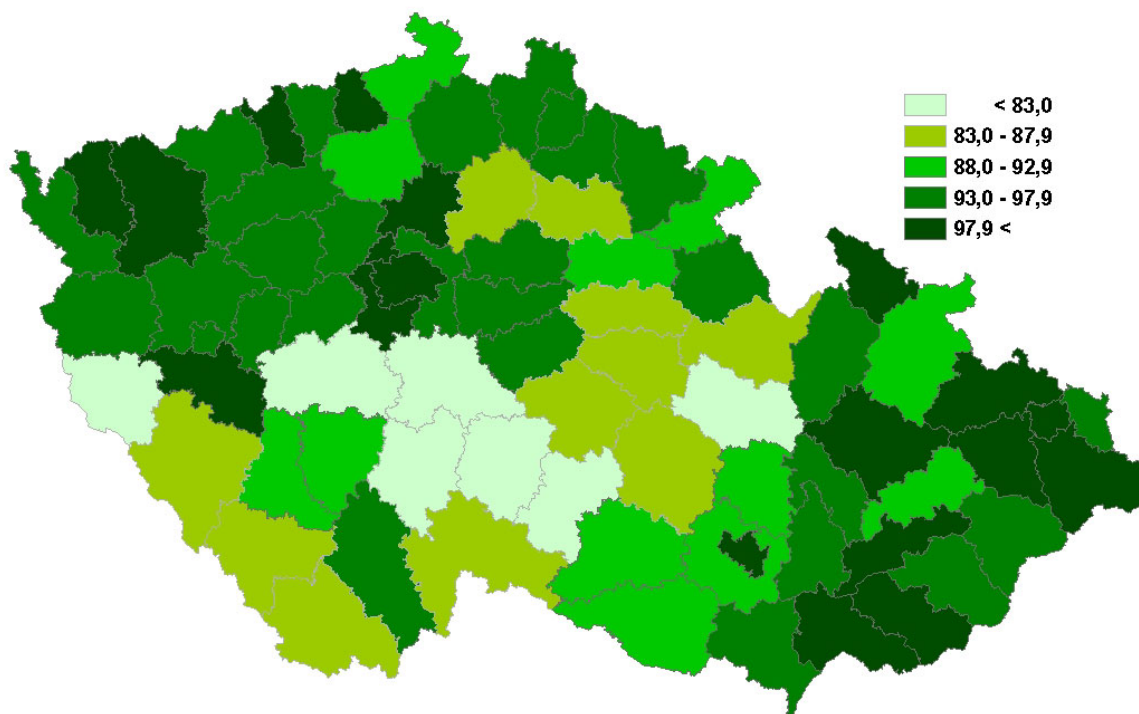

Kartogram 7: Obce s vlastní webovou stránkou v okresech ČR*, k 31.12. 2008

* % obcí daného regionu

Zdroj: Český statistický úřad, 2009