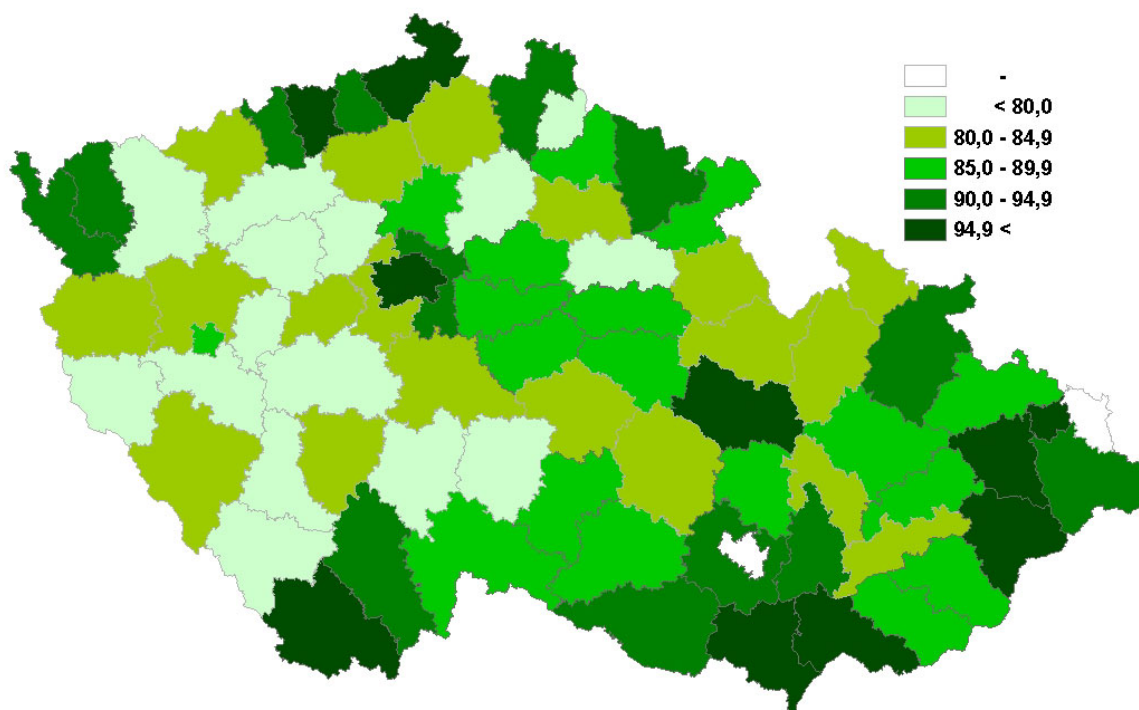

KARTOGRAMY

Kartogram 1: Obce s vysokorychlostním připojením k internetu v krajích ČR*, k 31.12. 2008

* % obcí daného regionu

Zdroj: Český statistický úřad, 2009

Kartogram 2: Obce s 1 000 a méně obyvateli s vysokorychlostním připojením k internetu v krajích ČR*, k 31.12. 2008

* % obcí daného regionu

Zdroj: Český statistický úřad, 2009

Kartogram 3: Obce s vysokorychlostním připojením k internetu v okresech ČR*, k 31.12. 2008

* % obcí daného regionu

Zdroj: Český statistický úřad, 2009

Kartogram 4: Obce s 1 000 a méně obyvateli s vysokorychlostním připojením k internetu v okresech ČR*, k 31.12. 2008

* % obcí daného regionu

Zdroj: Český statistický úřad, 2009

Kartogram 5: Obce s vlastní webovou stránkou v krajích ČR*, k 31.12. 2008