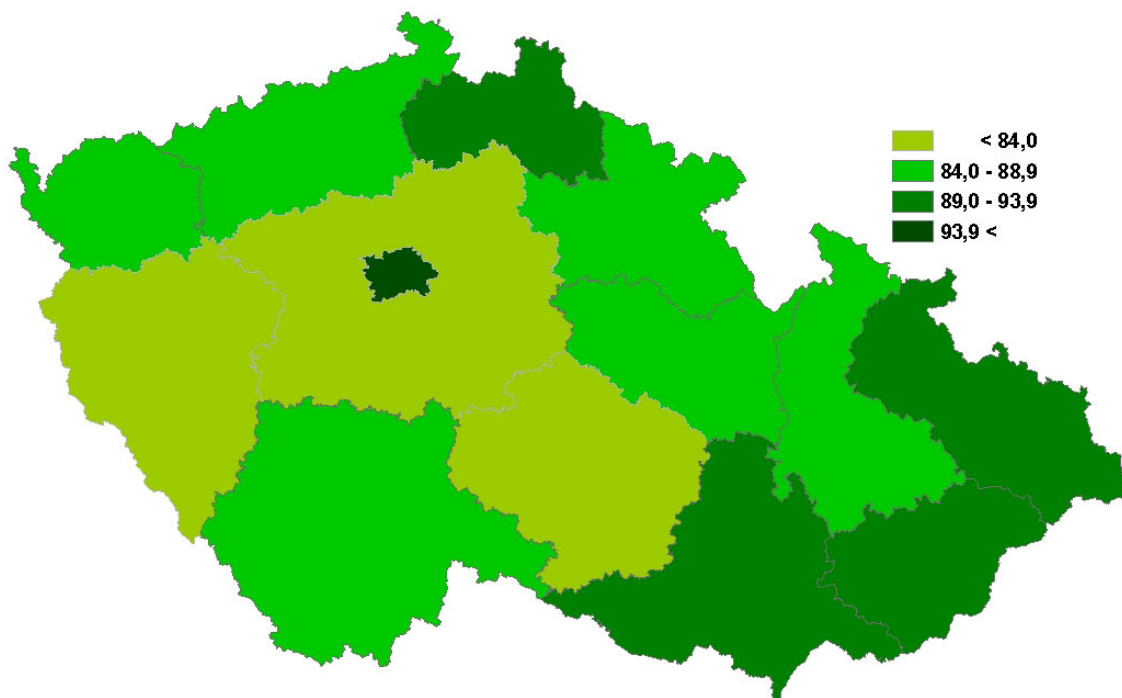

KARTOGRAMY

Kartogram 1: Obce s vysokorychlostním připojením k internetu v krajích ČR*, k 31.12. 2008

* % obcí daného regionu

Zdroj: Český statistický úřad, 2009

Kartogram 2: Obce s 1 000 a méně obyvateli s vysokorychlostním připojením k internetu v krajích ČR*, k 31.12. 2008

* % obcí daného regionu

Zdroj: Český statistický úřad, 2009

Kartogram 3: Obce s vysokorychlostním připojením k internetu v okresech ČR*, k 31.12. 2008

* % obcí daného regionu

Zdroj: Český statistický úřad, 2009