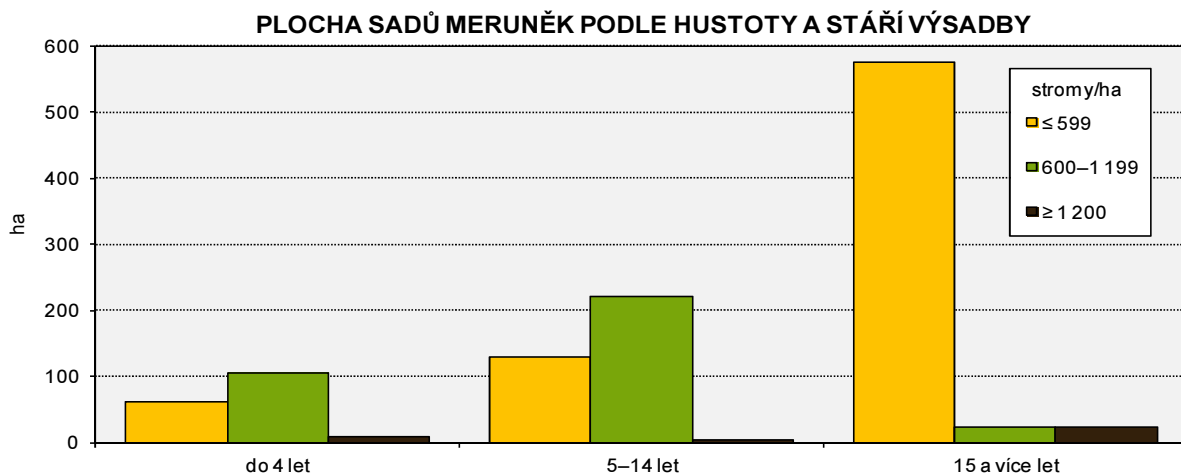

### 1-15. Meruňky – plocha sadů podle hustoty a stáří výsadby

	Stromy celkem	Plocha sadů celkem (ha)	v tom podle stáří výsadby		
			do 4 let	5–14 let	15 a více let
<b>Meruňky celkem</b>	<b>558 824</b>	<b>1 152,21</b>	<b>176,46</b>	<b>352,85</b>	<b>622,89</b>
v tom hustota výsadby: (stromy/ha)					
do 599	185 916	767,27	62,56	129,39	575,31
600–1 199	324 835	348,42	105,05	219,84	23,53
1 200 a více	48 073	36,52	8,85	3,62	24,05

#### STRUKTURA STÁŘÍ VÝSADBY SADŮ MERUNĚK PODLE HUSTOTY VÝSADBY

#### STRUKTURA HUSTOTY VÝSADBY SADŮ MERUNĚK PODLE STÁŘÍ VÝSADBY