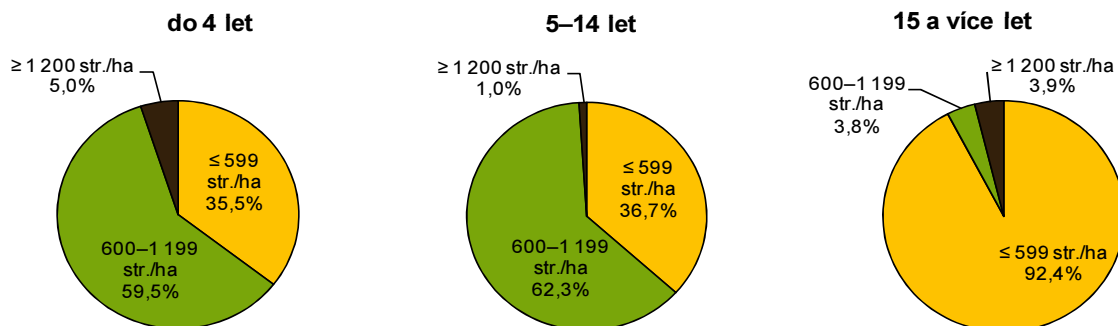

### 1-15. Meruňky – plocha sadů podle hustoty a stáří výsadby

	Stromy celkem	Plocha sadů celkem (ha)	v tom podle stáří výsadby		
			do 4 let	5–14 let	15 a více let
<b>Meruňky celkem</b>	<b>558 824</b>	<b>1 152,21</b>	<b>176,46</b>	<b>352,85</b>	<b>622,89</b>
v tom hustota výsadby: (stromy/ha)					
do 599	185 916	767,27	62,56	129,39	575,31
600–1 199	324 835	348,42	105,05	219,84	23,53
1 200 a více	48 073	36,52	8,85	3,62	24,05

#### STRUKTURA STÁŘÍ VÝSADBY SADŮ MERUNĚK PODLE HUSTOTY VÝSADBY

#### STRUKTURA HUSTOTY VÝSADBY SADŮ MERUNĚK PODLE STÁŘÍ VÝSADBY