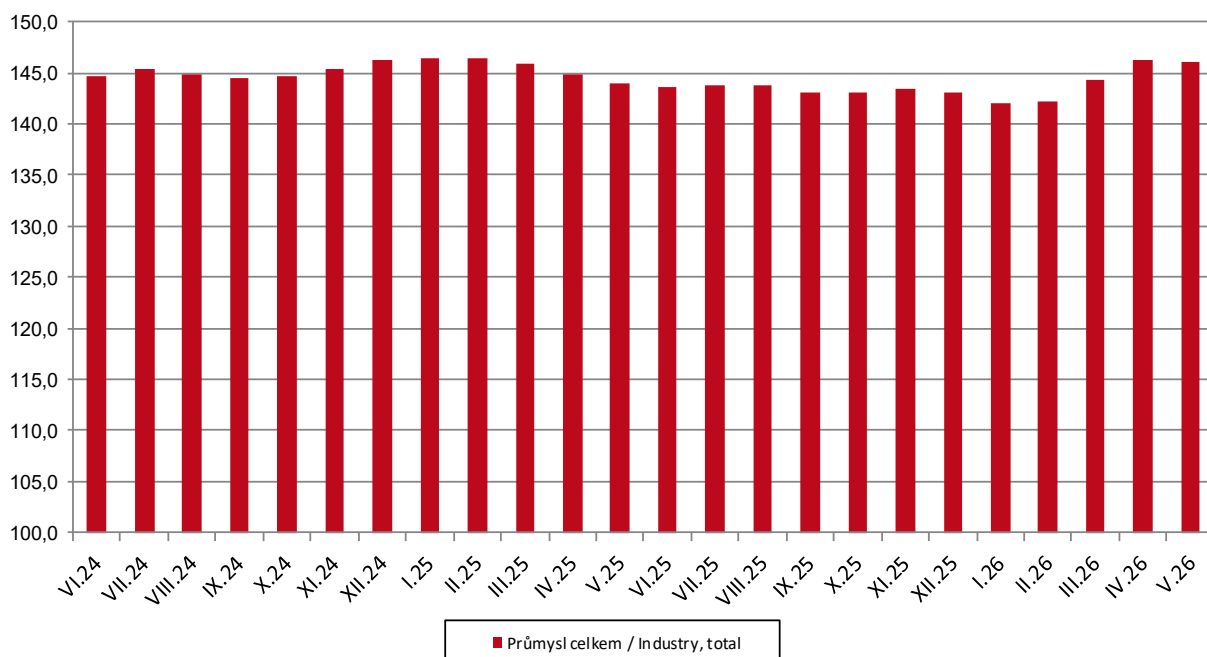

Indexy cen průmyslových výrobců

Industrial producer price indices
průměr 2015 = 100 / 2015 average = 100

Indexy cen průmyslových výrobců

Industrial producer price indices
průměr 2015 = 100 / 2015 average = 100