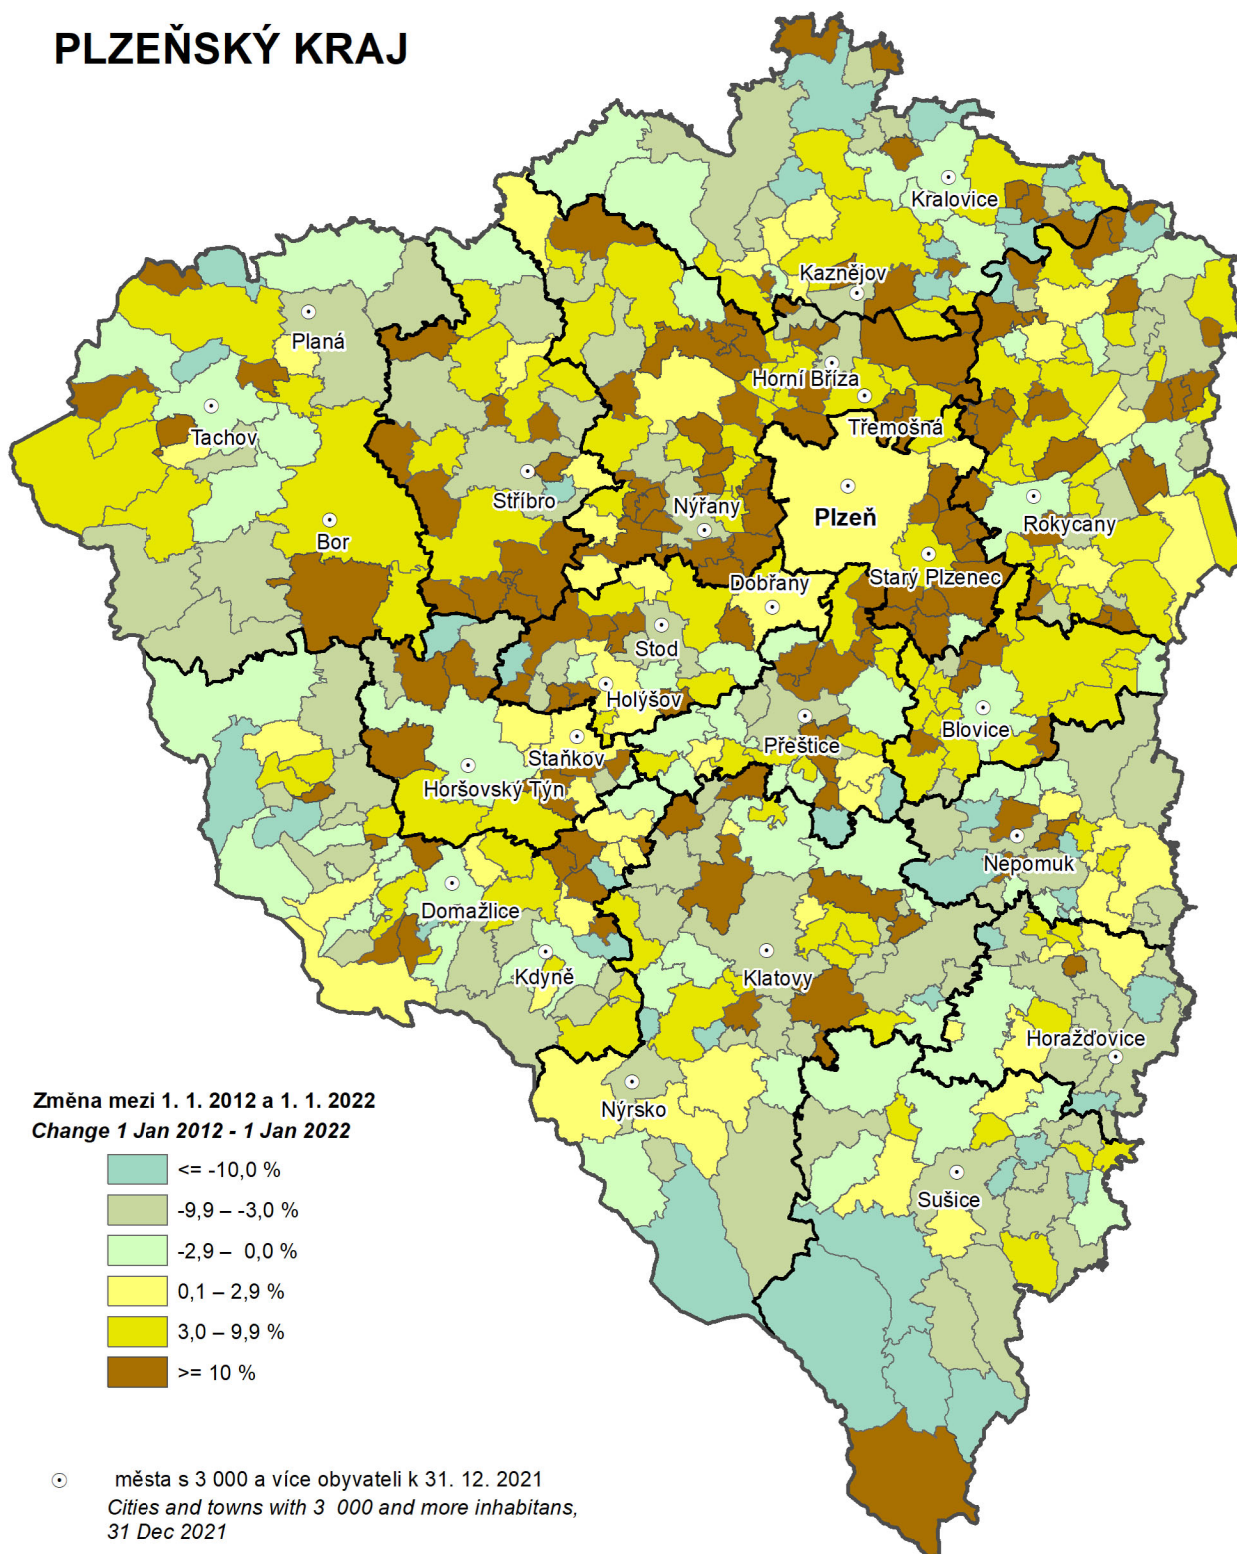

Změna počtu obyvatel v obcích mezi roky 2012 a 2022

Population change by municipalities, 2012 - 2022

PLZEŇSKÝ KRAJ

— hranice správních obvodů
obcí s rozšířenou působností
boundary of administrative district
of municipalities with extended powers

0 5 10 20 30 40 km