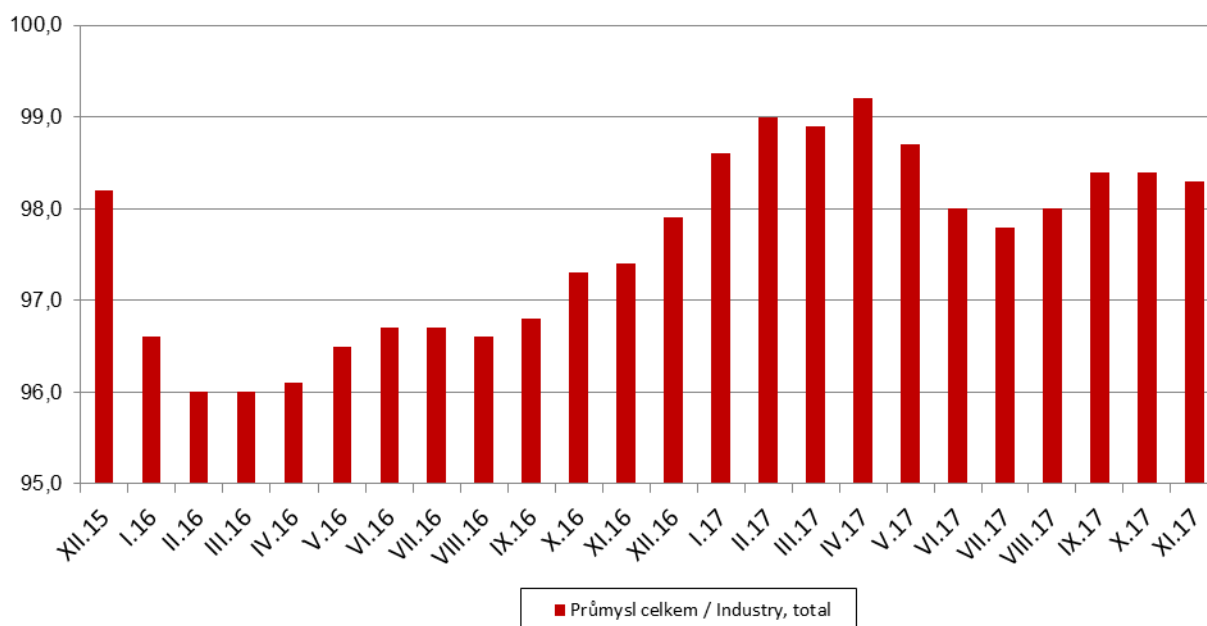

Indexy cen průmyslových výrobců Industrial producer price indices

průměr 2015 = 100 / 2015 average = 100

- Výrobky a služby zpracovatelského průmyslu / Manufactured products
- Elektřina, plyn, pára a klimatizovaný vzduch / Electricity, gas, steam and air conditioning
- Těžba a dobývání / Mining and quarrying
- Zásobování vodou, služby související s odpadními vodami / Water supply; sewerage, waste management and remediation services