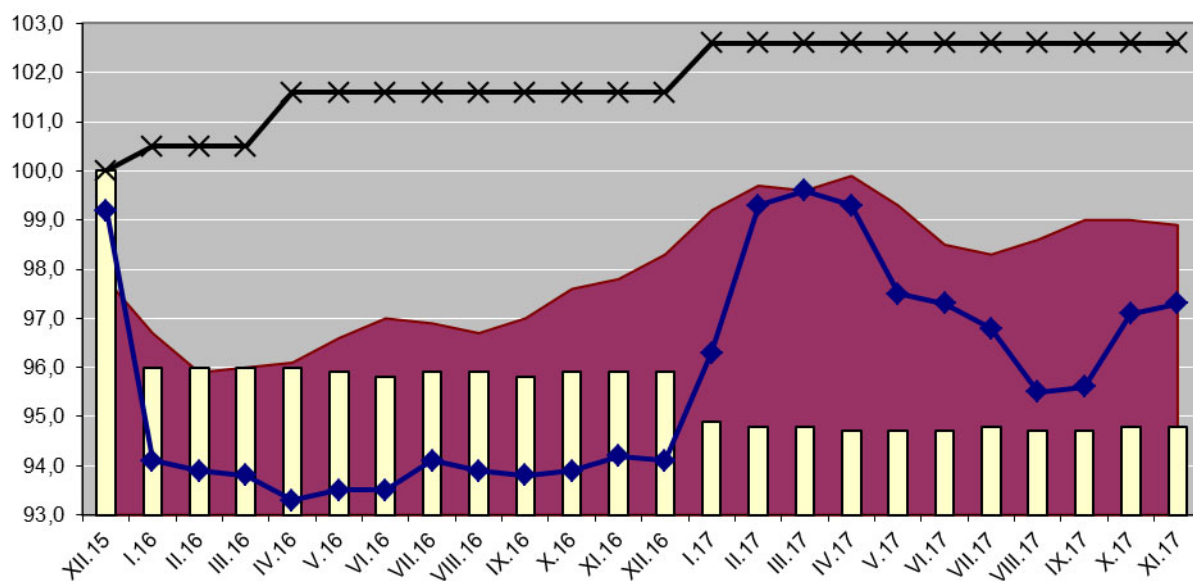

Indexy cen průmyslových výrobců Industrial producer price indices

průměr 2015 = 100 / 2015 average = 100

- Výrobky a služby zpracovatelského průmyslu / Manufactured products
- Elektřina, plyn, pára a klimatizovaný vzduch / Electricity, gas, steam and air conditioning
- Těžba a dobývání / Mining and quarrying
- Zásobování vodou, služby související s odpadními vodami / Water supply; sewerage, waste management and remediation services